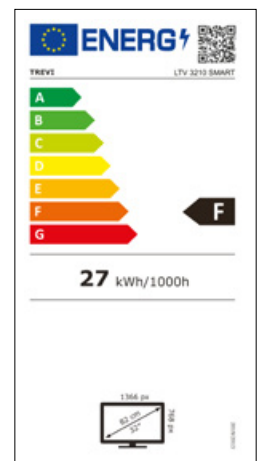

FRAMELESS

- Smart Android TV
- OS Android 12
- Schermo LED - LCD 32" (81 cm) 16:9
- Sistema Digitale Satellitare DVBS2 MPEG2 / MPEG4
- Sistema Digitale Terrestre DVBT2 MPEG2 / MPEG4
- Codec H.265 / HEVC 10 bit
- Memoria interna 8GB - RAM 1GB
- Connessione internet LAN RJ45 o Wi-Fi 802.11 b/g/n
- Funzione HOTEL (blocco sorgenti e volume)
- HD Common Interface slot CI+ CAM HD / CAM SAT HD
- Tivùsat compatibile
- Funzione SLEEP / TELETEXT
- Lettore file multimediali video, mp3, jpeg
- 2 ingressi USB 2.0 / 2 Ingressi HDMI
- Ingresso Audio/Video
- Uscita audio digitale coassiale, presa cuffia
- Standard VESA 100x100 per montaggio a parete
- Alimentazione: 110-240V ~ 50/60Hz

- Smart Android TV
- OS Android 12
- LED display 32" (81 cm) 16:9 / Backlight D-LED
- Digital Satellite System receiver DVB-S2 MPEG2/MPEG4
- HD DVBT-T2 tuner to receive free DVBT MPEG-2 and MPEG-4
- codec H.265 10Bit
- Internal memory 8GB - RAM 1GB
- Internet connections LAN RJ45 or Wi-Fi 802.11 b/g/n
- Common Interface slot CI+ CAM HD -CAM SAT HD
- Function SLEEP, HOTEL, TELETEXT
- 2 USB 2.0 input
- 2x HDMI input
- Audio/Video
- Coaxial audio output, headphone socket
- Standard VESA 100x100 wall mount
- Power supply: 110-240V ~ 50/60Hz