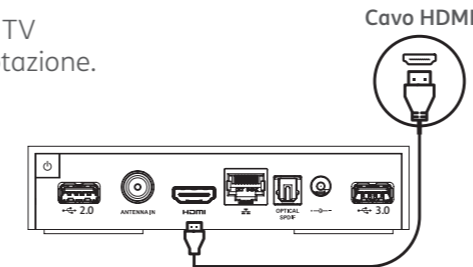

## CONTENUTO DELLA CONFEZIONE

Decoder  
TIM BOX

Cavo HDMI

Alimentatore

Guida Rapida

Cavo Ethernet

Istruzioni di sicurezza

Chiavetta SmartHome

## DECODER TIM BOX Android TV™

Sul lato inferiore sono presenti i pulsanti:

## COLLEGA IL TIM BOX

**1** Collega il decoder alla TV con il cavo **HDMI** in dotazione.

**2** Collega l'antenna TV al decoder per vedere e organizzare i tuoi canali preferiti della TV digitale terrestre.