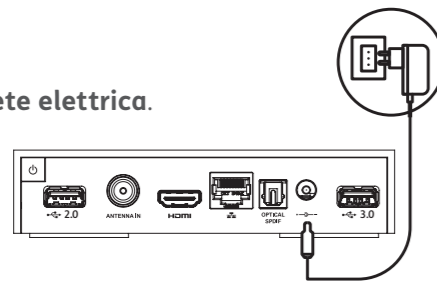

**4** Collega il decoder ad un sistema audio, es. home theatre (opzionale).

TIM BOX

3

4

TIM BOX

Visita il sito [tim.it](http://tim.it)

**TIM**

## COLLEGA IL TIM BOX

**5** Collega il decoder alla **rete elettrica**.

**6** Accendi il decoder. Accendi la TV e accertati che nelle impostazioni di sorgente sia selezionata la porta **HDMI** collegata al decoder. Per completare l'installazione, segui la procedura guidata sullo schermo TV.