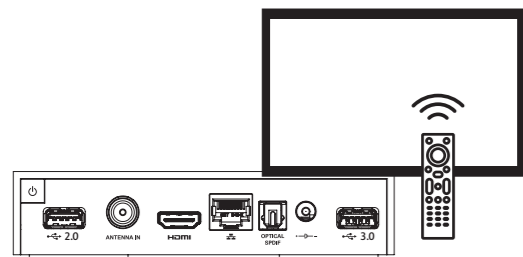

**4** Collega il decoder ad un sistema audio, es. home theatre (opzionale).

TIM BOX

3

4

TIM BOX

Visita il sito [tim.it](http://tim.it)

**TIM**

## COLLEGA IL TIM BOX

**5** Collega il decoder alla **rete elettrica**.

**6** Accendi il decoder. Accendi la TV e accertati che nelle impostazioni di sorgente sia selezionata la porta **HDMI** collegata al decoder. Per completare l'installazione, segui la procedura guidata sullo schermo TV.