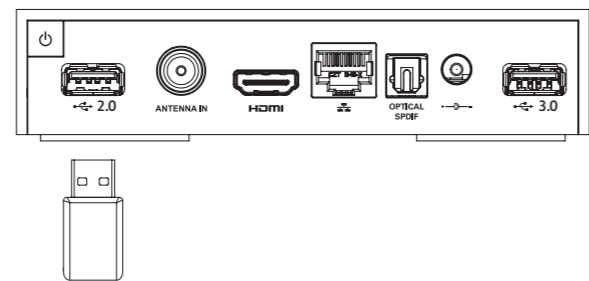

## COLLEGA IL TIM BOX

**5** Collega il decoder alla **rete elettrica**.

**6** Accendi il decoder. Accendi la TV e accertati che nelle impostazioni di sorgente sia selezionata la porta **HDMI** collegata al decoder. Per completare l'installazione, segui la procedura guidata sullo schermo TV.

## FUNZIONE OPZIONALE

**7** Installa il nuovo servizio di SmartHome e IoT di TIM. Inserisci la chiavetta **SmartHome** nella porta USB del decoder.

Con la chiavetta **SmartHome** puoi connettere al TIM BOX tutti i dispositivi certificati Zwave, ad esempio: sensori porta, sensori di presenza/fumo/allagamento etc.