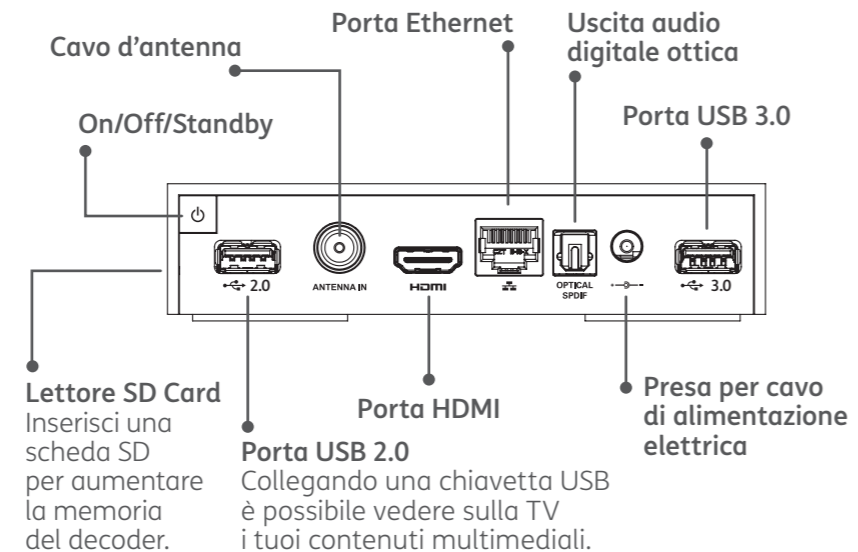

## CONTENUTO DELLA CONFEZIONE

Decoder  
TIM BOX

Cavo HDMI

Alimentatore

Guida Rapida

Cavo Ethernet

Istruzioni di sicurezza

Chiavetta SmartHome

Garanzia di conformità

Telecomando

TIM BOX

1

2

TIM BOX

## DECODER TIM BOX Android TV™

Sul lato inferiore sono presenti i pulsanti:

## COLLEGA IL TIM BOX

**1** Collega il decoder alla TV con il cavo **HDMI** in dotazione.

**2** Collega l'antenna TV al decoder per vedere e organizzare i tuoi canali preferiti della TV digitale terrestre.