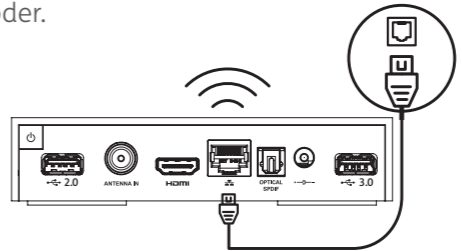

## COLLEGA IL TIM BOX

**1** Collega il decoder alla TV con il cavo **HDMI** in dotazione.

**2** Collega l'antenna TV al decoder per vedere e organizzare i tuoi canali preferiti della TV digitale terrestre.

## COLLEGA IL TIM BOX

**3** Se il modem è vicino alla TV, collega il cavo **Ethernet**. Altrimenti effettua il collegamento in **Wi-Fi** seguendo le indicazioni che compaiono sullo schermo TV all'accensione del decoder.

**4** Collega il decoder ad un sistema audio, es. home theatre (opzionale).

TIM BOX

3

4

TIM BOX

Visita il sito [tim.it](http://tim.it)

**TIM**