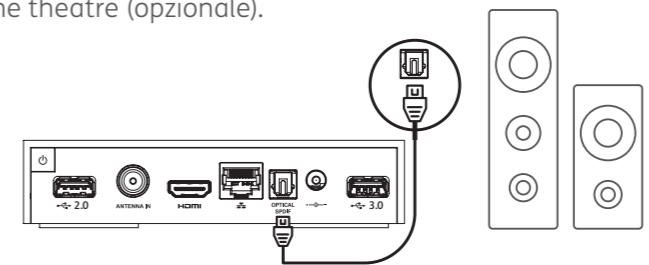

TIM BOX

3

4

TIM BOX

Visita il sito tim.it

TIM