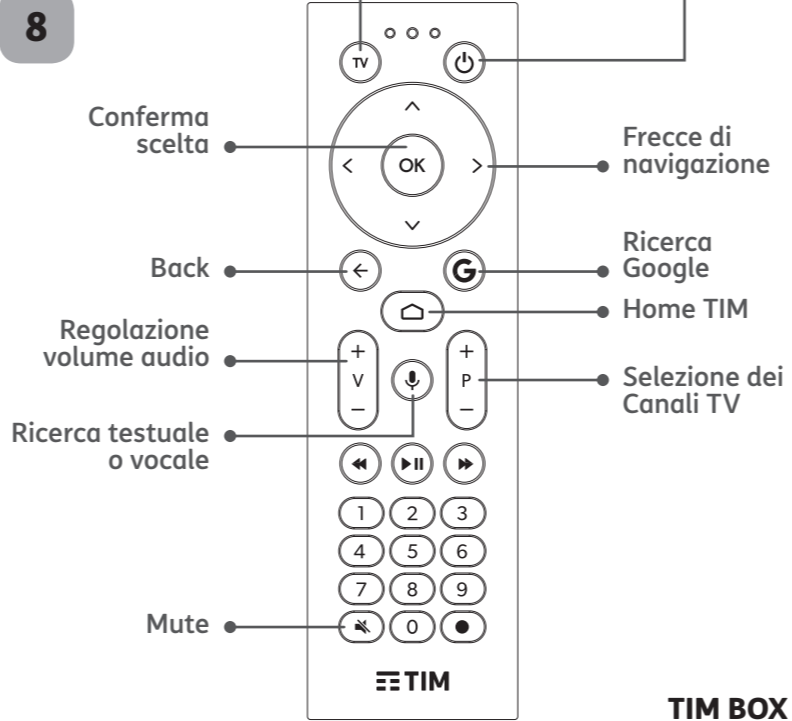

TELECOMANDO

TIM BOX

7

tim.it

187

MYTIM Fisso e MYTIM Mobile

Gestisci la tua linea fissa e la tua linea mobile con le applicazioni gratuite di TIM.

Negozi TIM

Vieni nei nostri negozi, un esperto ti aspetta per guidarti nella scelta delle migliori offerte, servizi e prodotti del mondo TIM.

Per la Dichiarazione Ambientale vai su www.telecomitalia.com/sostenibilita alla sezione Telecom Italia Green - Prodotti