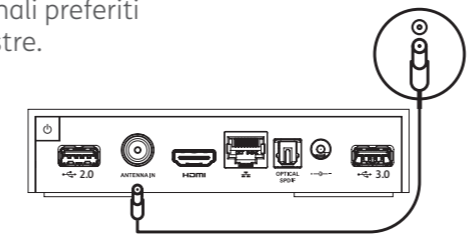

## DECODER TIM BOX Android TV™

Sul lato inferiore sono presenti i pulsanti:

## COLLEGA IL TIM BOX

**1** Collega il decoder alla TV con il cavo **HDMI** in dotazione.

**2** Collega l'antenna TV al decoder per vedere e organizzare i tuoi canali preferiti della TV digitale terrestre.