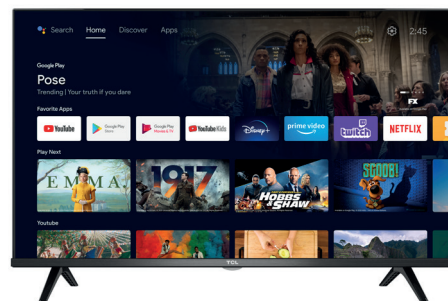

TCL

32S6203

IMAGE

Taille d'écran: diagonale (pouce/cm)	32 / 81.3
Taille d'écran visible : diagonale(pouce/)	31.5 / 80
Résolution écran	HD
Wide color technology	-
HDR (High Dynamic Range)	Yes
Formats HDR	HDR10: Netflix, USB 1080p, HDMI 1080p
HDR luminosité	-
Picture Performance Index*	300
Résolution	1366x768
Incurvé / courbure	-
10 bits panel	-
Contraste dynamique	Mega
Technologie d'amélioration d'image	IPQ 2.0 Engine
Dimming	Oui
Anti-reflet	-
Fonctionnalité d'upscaling	Oui
Gestion des couleurs	10P & 2P calibration
Réduction du bruit	Oui
Mode film	Oui

* Indice de Fluidité de l'Image

SON

Puissance son	2x5 W
Puissance musicale	2x10 W
Dolby	Dolby Digital Plus
Sound Processing	Dolby Audio
Equaliser	Préréglages
Type haut parleur	Down Firing
Qualité du son	-
Haut parleur	Full range
Digital Pure Sound	-
Woofers	-
Contrôle du son auto	Oui

CONTENU SMART TV

Processeur	Quad Core
SmartTV	AndroidTV (29 langues)
Android OS	Android R (11.0)
Guide On (IP-EPG)	-
4K	-
Applications	Google Play Store
Réseaux sociaux	Oui
Navigateur internet	Oui
HbbTV	2.0.2
Microphone intelligent intégré au TV	-
Mémoire interne	2.8GB / 2.1GB

FONCTIONS UTILISATEUR

Smartphone / Tablette support	Oui
Lecteur Multimedia USB*	Oui
Sous titrage	Oui
Compatibilité DivX	-
Horloge & arrêt programmable	Oui
Mode jeu	Oui
Mode sport	Oui
Multipicture	PAT
Mise en veille programmable	Oui
Mode hôtel	Yes w. OTT purge (v284)
Menu : langues	29
HDMI CEC (T-link)	Full
Commutateur rapide HDMI	Oui

* clé USB/ Disque Dur (non fournis)

CONVERGENCE

Bluetooth	A2DP, HID
DLNA 1.5	Oui
Wifi display	Chromecast & T-cast
USB HID support	Oui

TELECOMMANDE

Piles incluses	Oui
Télécommande incluse	RC802NU1

RECEPTION

DTV Tuner	DVB-T2/C/S2
Tuner analogique	H.265 FHD, H.264, MPEG-2
Tuner analogique	Oui
Systèmes de tuner analogique	PAL/SECAM/NTSC (AV) BG/DK/LL'
CI+	Oui (1.3)
EPG (DVB EIT/SI)	Jusqu'à 8 jours
Recherche automatique des chaînes	Oui
Télétexte	Oui

CONNECTIQUE

HDMI	2 x 1.4
HDCP 2.2	1,4
USB	1 x 2.0
YPbPr	CVBS Optional
Entrée DVI vidéo	-
RJ-45	Oui
Wifi	Intégré b/g/n 2.4Ghz MIMO
Sortie audio digitale	Optique
Prise casque	Oui
Entrée antenne (terrestre /câble)	1
Entrée antenne (satellite)	1
Sat DISEqC	Yes v.1.0 / No
Port CI	1
Arc HDMI	-
HDMI Résolution max	1080P/60Hz
MHL	-
Câble alimentation	1.5 m

GAMING

HDMI 2.1 :	
Fonctionnalités	-
VRR / FreeSync / G-sync	- / - / -

DESIGN

Couleur	Noir
VESA	100 x 100 mm
Design du pied	Y-foot

CONSUMMATION ELECTRIQUE

Classe d'efficacité énergétique SDR*	F
Consommation annuelle SDR*	32 W
Classe d'efficacité énergétique HDR*	G
Consommation annuelle HDR*	42 W
Mise en veille automatique	Oui
Alimentation électrique	220-240V~50Hz
Consommation (mode en veille) *	0.38 W
Consommation (mode réseau en veille) *	- W
Luminance maximale	1%
Consommation maximum*	50 W
Teneur en mercure	0.0 mg
Présence de plomb	Oui

* Estimation

Conformément au règlement UE d'efficacité énergétique 1062/2010

DONNEES GENERALES