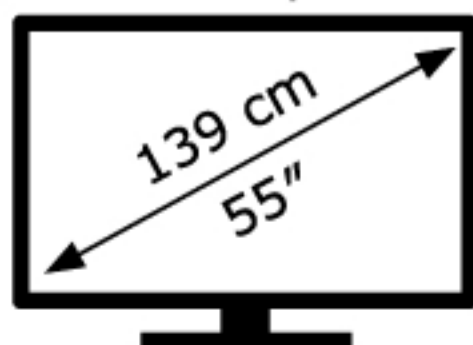

ENERGY

SONY®

XR-55A80J

106 kWh/1000h

ABCDEF **G**

129 kWh/1000h

3840 px

2160 px