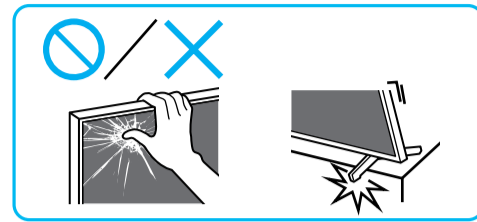

Setup Guide

Название продукта: Телевизор
Назва виробу: Телевізор

5-025-496-11(1)

GB	Setup Guide	DK	Installationsvejledning	BG	Ръководство за настройка
FR	Guide d'installation	FI	Asetusopas	GR	Οδηγός εγκατάστασης
ES	Guía de configuración	NO	Innstillingsveiledning	TR	Kurulum Kılavuzu
NL	Installatiehandleiding	PL	Przewodnik ustawień	RU	Руководство по установке
DE	Einrichtungshandbuch	CZ	Průvodce nastavením	UA	Посібник із налаштування
PT	Guia de configuração	SK	Spríevodca nastavením	AR	دليل الإعداد
IT	Guida di installazione	HU	Beállítás útmutató		
SE	Startguide	RO	Ghid de configurare		