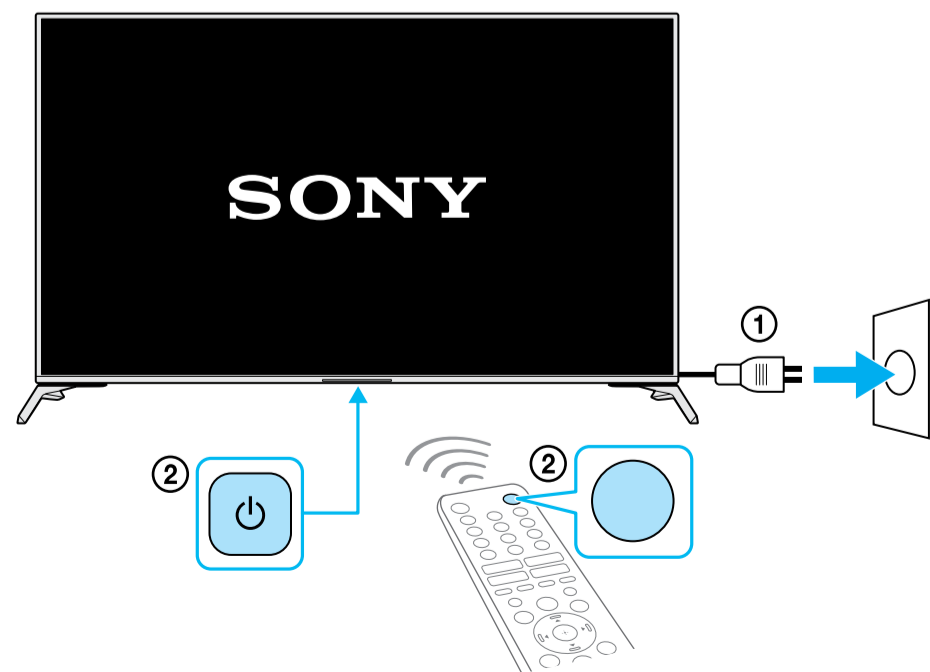

6

7

8

9

Help / Aide / Ayuda / Help / Hilfe /
Ajuda / Guida / Hjälp / Hjælp / Ohje /
Hjelp / Pomoc / Návod / Pomocník /
Súgó / Ajutor / Помощ / Βοήθεια /
Yardım / Справка / Довідка / المساعدة