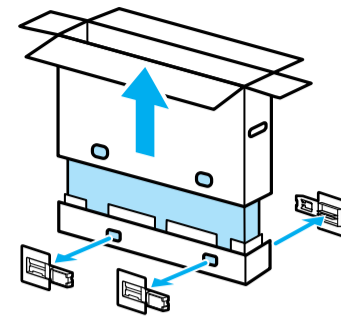

Setup Guide

Название продукта: Телевизор
Назва виробу: Телевізор

5-025-496-11(1)

GB	Setup Guide	DK	Installationsvejledning	BG	Ръководство за настройка
FR	Guide d'installation	FI	Asetusopas	GR	Οδηγός εγκατάστασης
ES	Guía de configuración	NO	Innstillingsveiledning	TR	Kurulum Kılavuzu
NL	Installatiehandleiding	PL	Przewodnik ustawień	RU	Руководство по установке
DE	Einrichtungshandbuch	CZ	Průvodce nastavením	UA	Посібник із налаштування
PT	Guia de configuração	SK	Spríevodca nastavením	AR	دليل الإعداد
IT	Guida di installazione	HU	Beállítás útmutató		
SE	Startguide	RO	Ghid de configurare		