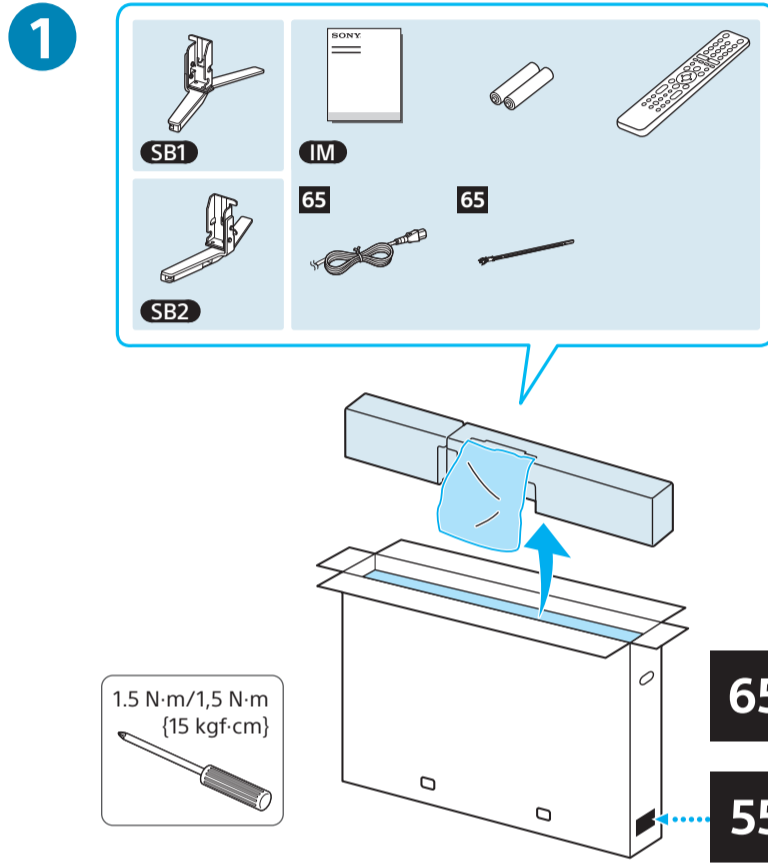

Television
Setup Guide

Téléviseur
Televisor
Telesvisör
Телевизор

5-014-779-12(1)

US	Setup Guide
FR	Manuel de configuration
ES	Guía de configuración
PT	Guia de Configuração

Sony Customer Support
U.S.A.:
<http://www.sony.com/tvsupport>
Canada:
<http://www.sony.ca/support>
United States 1.800.222.SONY
Canada 1.877.899.SONY
Please Do Not Return the Product to the Store

Service à la clientèle Sony
Canada:
<http://www.sony.ca/support>
États-Unis:
<http://www.sony.com/tvsupport>
Canada 1.877.899.SONY
États-Unis 1.800.222.SONY
Ne retournez pas le produit au magasin

Lea este manual antes de usar el producto
Centro de Asistencia de Sony
<http://esupport.sony.com/ES/LA/>
Llame al número telefónico que aparece en su póliza de garantía.
Por favor no devuelva el producto a la tienda donde adquirió el producto.

BRAVIA
OLED
XBR-65A8H / 65A8CH
XBR-55A8H / 55A8CH

*1 Only on limited region/country/TV model. / Uniquement pour certaines régions/pays/modèles de téléviseurs. / Solo en regiones/países limitados/Modelo de TV. / Somente para determinadas regiões/países/modelos de TV.