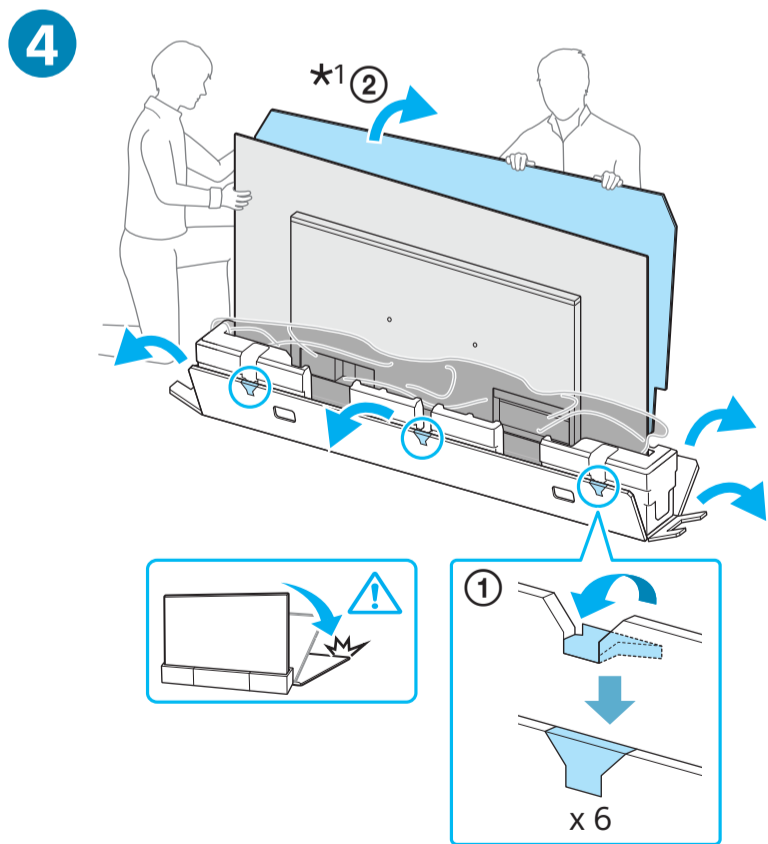

Television
Setup Guide

Téléviseur
Televisor
Telesvisör
Телевизор

5-014-779-12(1)

US	Setup Guide
FR	Manuel de configuration
ES	Guía de configuración
PT	Guia de Configuração

Sony Customer Support
U.S.A.:
<http://www.sony.com/tvsupport>
Canada:
<http://www.sony.ca/support>
United States 1.800.222.SONY
Canada 1.877.899.SONY
Please Do Not Return the Product to the Store

Service à la clientèle Sony
Canada:
<http://www.sony.ca/support>
États-Unis:
<http://www.sony.com/tvsupport>
Canada 1.877.899.SONY
États-Unis 1.800.222.SONY
Ne retournez pas le produit au magasin

Lea este manual antes de usar el producto
Centro de Asistencia de Sony
<http://esupport.sony.com/ES/LA/>
Llame al número telefónico que aparece en su póliza de garantía.
Por favor no devuelva el producto a la tienda donde adquirió el producto.

BRAVIA
OLED
XBR-65A8H / 65A8CH
XBR-55A8H / 55A8CH

*1 Only on limited region/country/TV model. / Uniquement pour certaines régions/pays/modèles de téléviseurs. / Solo en regiones/países limitados/Modelo de TV. / Somente para determinadas regiões/países/modelos de TV.