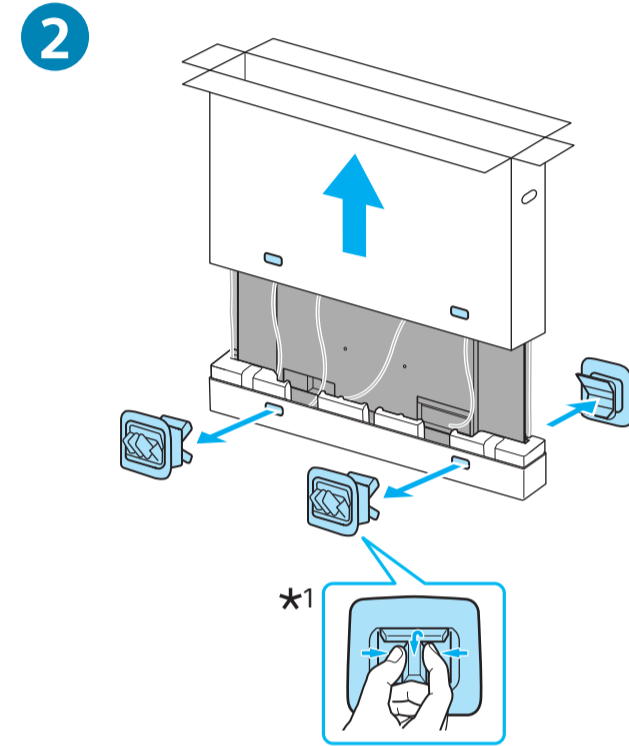

Television
Setup Guide

Téléviseur
Televisor
Telesvisör
Телевизор

5-014-779-12(1)

US	Setup Guide
FR	Manuel de configuration
ES	Guía de configuración
PT	Guia de Configuração

Sony Customer Support
U.S.A.:
<http://www.sony.com/tvsupport>
Canada:
<http://www.sony.ca/support>
United States 1.800.222.SONY
Canada 1.877.899.SONY
Please Do Not Return the Product to the Store

Service à la clientèle Sony
Canada:
<http://www.sony.ca/support>
États-Unis:
<http://www.sony.com/tvsupport>
Canada 1.877.899.SONY
États-Unis 1.800.222.SONY
Ne retournez pas le produit au magasin

Lea este manual antes de usar el producto
Centro de Asistencia de Sony
<http://esupport.sony.com/ES/LA/>
Llame al número telefónico que aparece en su póliza de garantía.
Por favor no devuelva el producto a la tienda donde adquirió el producto.

BRAVIA
OLED
XBR-65A8H / 65A8CH
XBR-55A8H / 55A8CH

*1 Only on limited region/country/TV model. / Uniquement pour certaines régions/pays/modèles de téléviseurs. / Solo en regiones/países limitados/Modelo de TV. / Somente para determinadas regiões/países/modelos de TV.