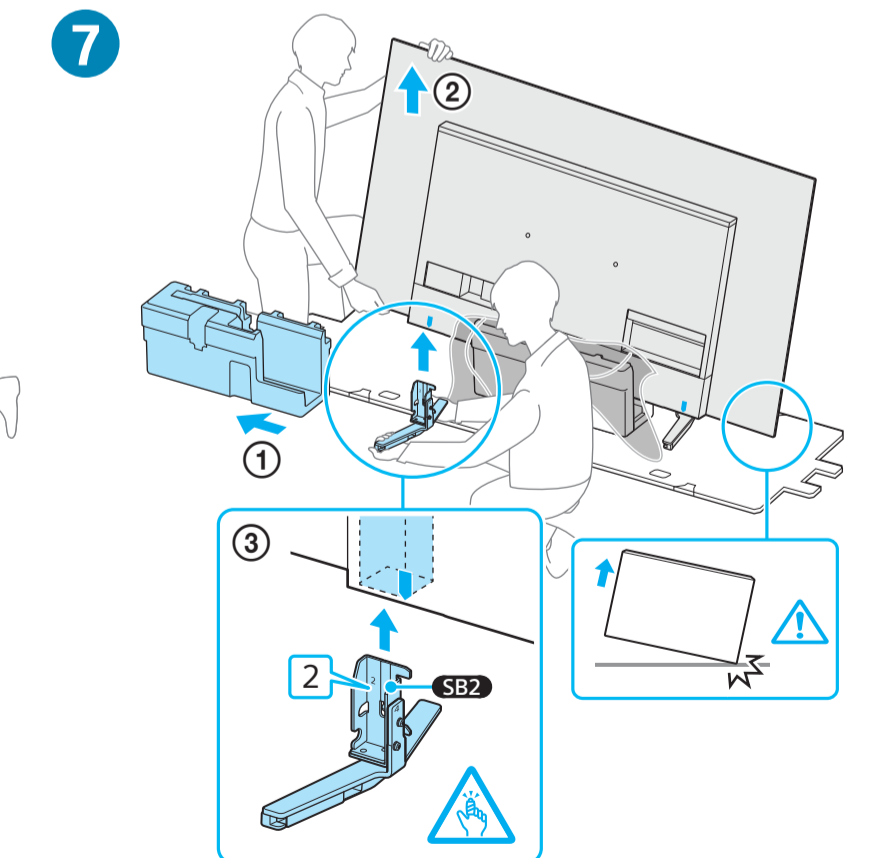

Television
Setup Guide

Téléviseur
Televisor
Telesvisör
Телевизор

5-014-779-12(1)

US	Setup Guide
FR	Manuel de configuration
ES	Guía de configuración
PT	Guia de Configuração

Sony Customer Support
U.S.A.:
<http://www.sony.com/tvsupport>
Canada:
<http://www.sony.ca/support>
United States 1.800.222.SONY
Canada 1.877.899.SONY
Please Do Not Return the Product to the Store

Service à la clientèle Sony
Canada:
<http://www.sony.ca/support>
États-Unis:
<http://www.sony.com/tvsupport>
Canada 1.877.899.SONY
États-Unis 1.800.222.SONY
Ne retournez pas le produit au magasin

Lea este manual antes de usar el producto
Centro de Asistencia de Sony
<http://esupport.sony.com/ES/LA/>
Llame al número telefónico que aparece en su póliza de garantía.
Por favor no devuelva el producto a la tienda donde adquirió el producto.

BRAVIA
OLED
XBR-65A8H / 65A8CH
XBR-55A8H / 55A8CH

*1 Only on limited region/country/TV model. / Uniquement pour certaines régions/pays/modèles de téléviseurs. / Solo en regiones/países limitados/Modelo de TV. / Somente para determinadas regiões/países/modelos de TV.