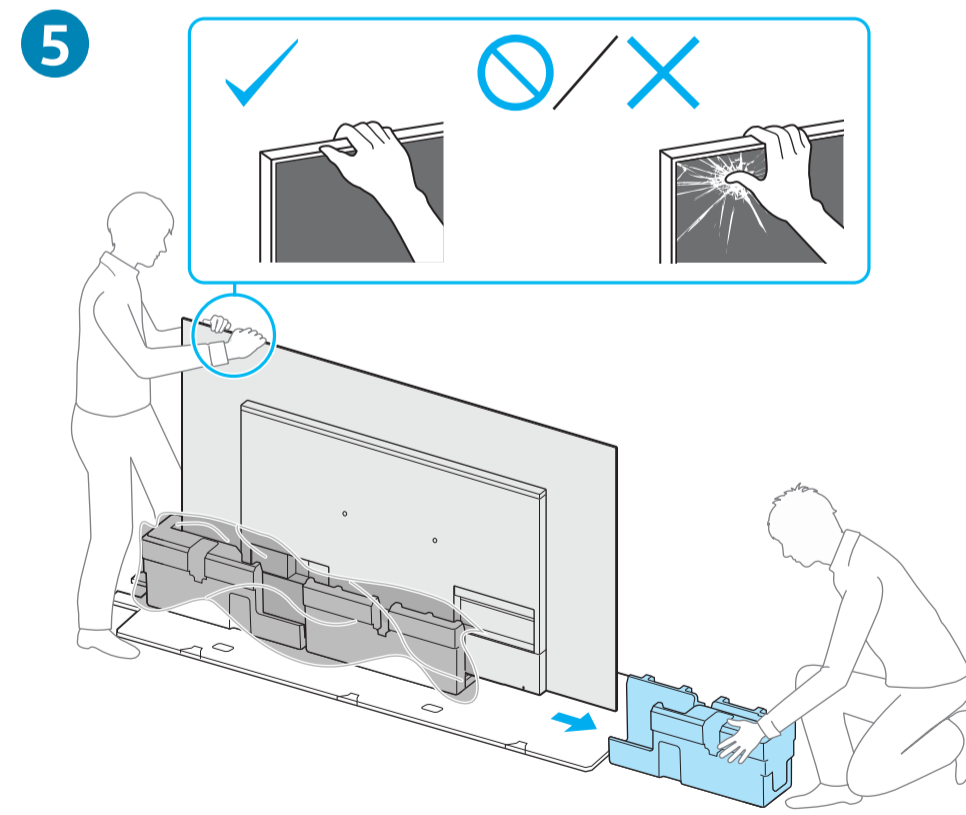

Television
Setup Guide

Téléviseur
Televisor
Telesvisör
Телевизор

5-014-779-12(1)

US	Setup Guide
FR	Manuel de configuration
ES	Guía de configuración
PT	Guia de Configuração

Sony Customer Support
U.S.A.:
<http://www.sony.com/tvsupport>
Canada:
<http://www.sony.ca/support>
United States 1.800.222.SONY
Canada 1.877.899.SONY
Please Do Not Return the Product to the Store

Service à la clientèle Sony
Canada:
<http://www.sony.ca/support>
États-Unis:
<http://www.sony.com/tvsupport>
Canada 1.877.899.SONY
États-Unis 1.800.222.SONY
Ne retournez pas le produit au magasin

Lea este manual antes de usar el producto
Centro de Asistencia de Sony
<http://esupport.sony.com/ES/LA/>
Llame al número telefónico que aparece en su póliza de garantía.
Por favor no devuelva el producto a la tienda donde adquirió el producto.

BRAVIA
OLED
XBR-65A8H / 65A8CH
XBR-55A8H / 55A8CH

*1 Only on limited region/country/TV model. / Uniquement pour certaines régions/pays/modèles de téléviseurs. / Solo en regiones/países limitados/Modelo de TV. / Somente para determinadas regiões/países/modelos de TV.