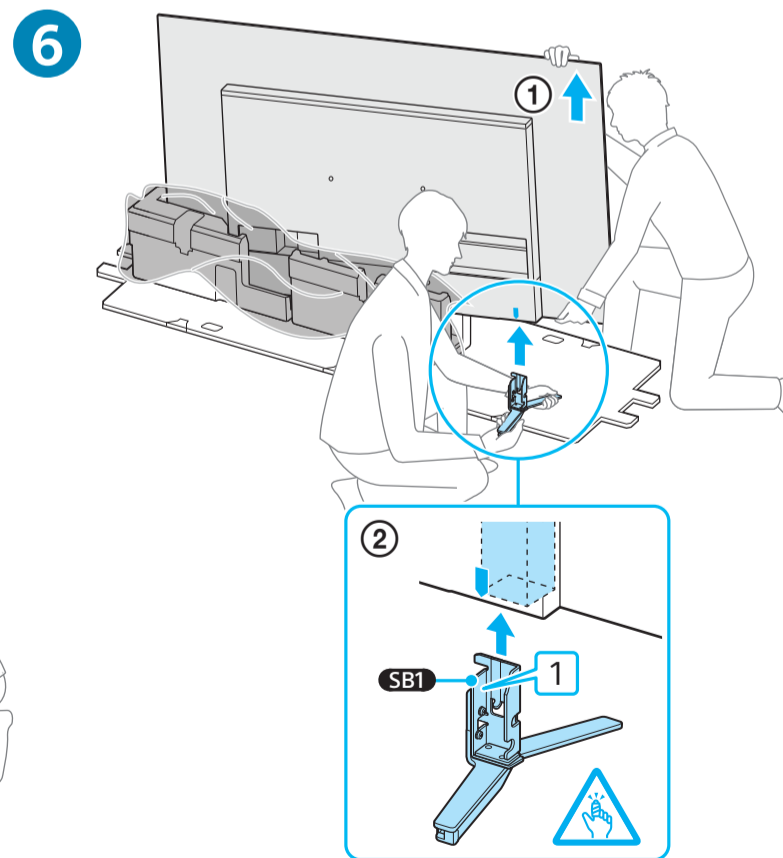

Television
Setup Guide

Téléviseur
Televisor
Telesvisör
Телевизор

5-014-779-12(1)

US	Setup Guide
FR	Manuel de configuration
ES	Guía de configuración
PT	Guia de Configuração

Sony Customer Support
U.S.A.:
<http://www.sony.com/tvsupport>
Canada:
<http://www.sony.ca/support>
United States 1.800.222.SONY
Canada 1.877.899.SONY
Please Do Not Return the Product to the Store

Service à la clientèle Sony
Canada:
<http://www.sony.ca/support>
États-Unis:
<http://www.sony.com/tvsupport>
Canada 1.877.899.SONY
États-Unis 1.800.222.SONY
Ne retournez pas le produit au magasin

Lea este manual antes de usar el producto
Centro de Asistencia de Sony
<http://esupport.sony.com/ES/LA/>
Llame al número telefónico que aparece en su póliza de garantía.
Por favor no devuelva el producto a la tienda donde adquirió el producto.

BRAVIA
OLED
XBR-65A8H / 65A8CH
XBR-55A8H / 55A8CH

*1 Only on limited region/country/TV model. / Uniquement pour certaines régions/pays/modèles de téléviseurs. / Solo en regiones/países limitados/Modelo de TV. / Somente para determinadas regiões/países/modelos de TV.