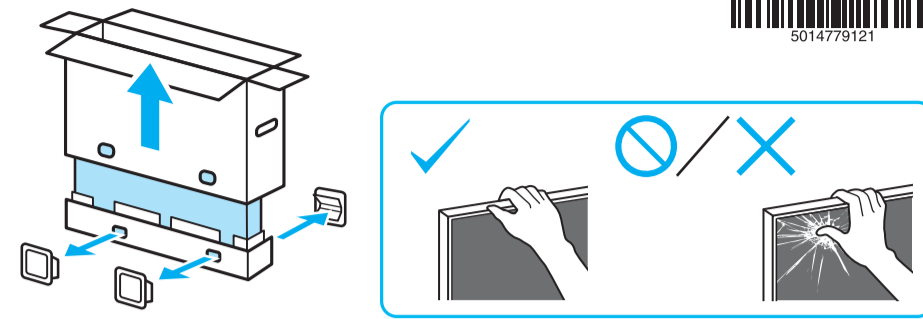

Television
Setup Guide

Téléviseur
Televisor
Telesvisör
Телевизор

5-014-779-12(1)

US	Setup Guide
FR	Manuel de configuration
ES	Guía de configuración
PT	Guia de Configuração

Sony Customer Support
U.S.A.:
<http://www.sony.com/tvsupport>
Canada:
<http://www.sony.ca/support>
United States 1.800.222.SONY
Canada 1.877.899.SONY
Please Do Not Return the Product to the Store

Service à la clientèle Sony
Canada:
<http://www.sony.ca/support>
États-Unis:
<http://www.sony.com/tvsupport>
Canada 1.877.899.SONY
États-Unis 1.800.222.SONY
Ne retournez pas le produit au magasin

Lea este manual antes de usar el producto
Centro de Asistencia de Sony
<http://esupport.sony.com/ES/LA/>
Llame al número telefónico que aparece en su póliza de garantía.
Por favor no devuelva el producto a la tienda donde adquirió el producto.

BRAVIA
OLED
XBR-65A8H / 65A8CH
XBR-55A8H / 55A8CH

*1 Only on limited region/country/TV model. / Uniquement pour certaines régions/pays/modèles de téléviseurs. / Solo en regiones/países limitados/Modelo de TV. / Somente para determinadas regiões/países/modelos de TV.