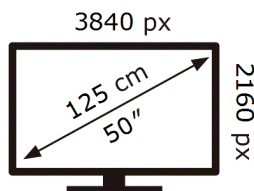

SAMSUNG

UE50BU8070U

**78** kWh/1000h

ABCDEF **G**

**110** kWh/1000h

2019/2013

**ENERG**

**SAMSUNG**