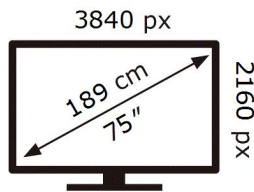

**ENERG**

**SAMSUNG**

UE75TU7122K

**184** kWh/1000h

ABCDEF **G**

**HDR**

**224** kWh/1000h

2019/2013