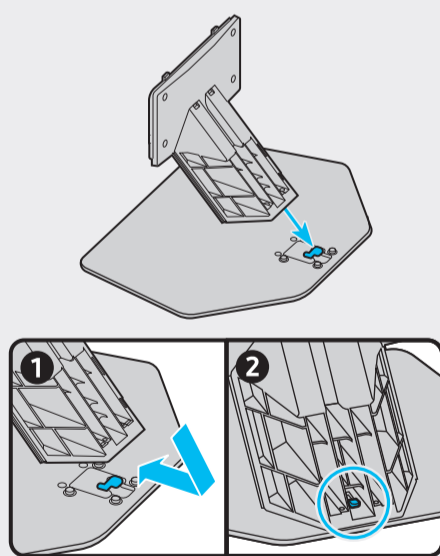

USB		USB ←→
	OPTICAL		⊙ ⊞
	ARC		HDMI (eARC)
			HDMI
			LAN
			ANTENNA

1

2

3

4

5

6

7

8

9