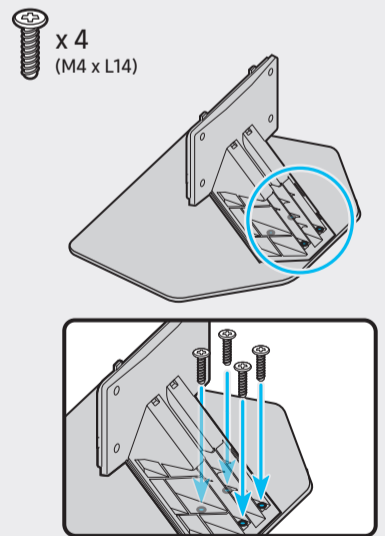

USB		USB ←→
	OPTICAL		⊙ ⊞
	ARC		HDMI (eARC)
			HDMI
			LAN
			ANTENNA

1

2

3

4

5

6

7

8

9