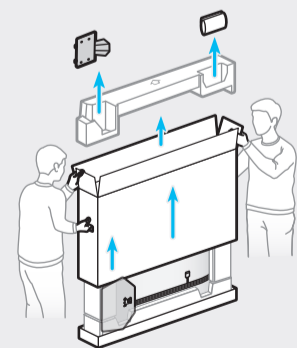

\*: 0-9, A-Z

	VESA A x B (mm)	C (mm)	D x 4
75QN8*B	400 x 400	11-13	M8
85QN8*B	600 x 400		

\*: 0-9, A-Z

SAMSUNG

QUICK SETUP GUIDE  
 GUIDE D'INSTALLATION RAPIDE  
 GUÍA RÁPIDA DE CONFIGURACIÓN  
 GUIA RÁPIDO DE INSTALAÇÃO  
 KURZANLEITUNG ZUR KONFIGURATION  
 GUIDA DI INSTALLAZIONE RAPIDA

75"

85"

	USB		USB ←→
	OPTICAL		⊙ ⊞
	ARC		HDMI (eARC)
			HDMI
			LAN
			ANTENNA

1

2

3

4

5