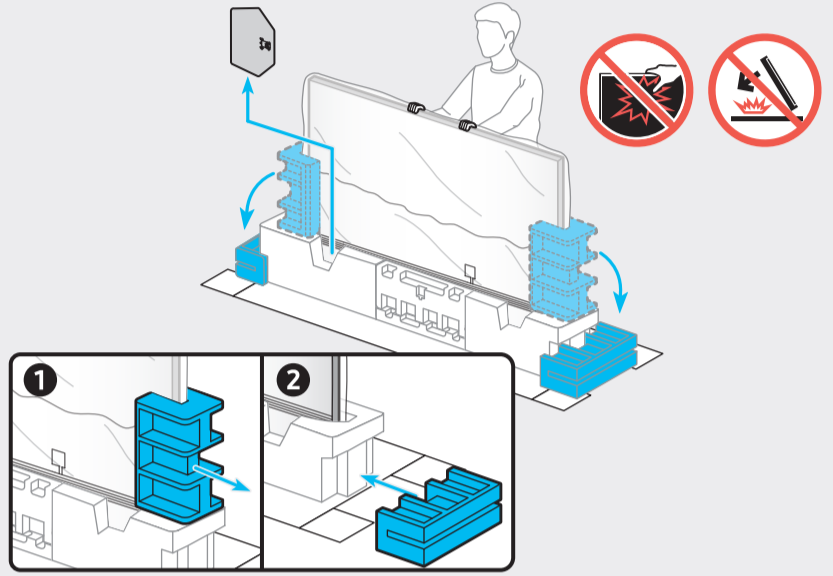

\*: 0-9, A-Z

	VESA A x B (mm)	C (mm)	D x 4
75QN8*B	400 x 400	11-13	M8
85QN8*B	600 x 400		

\*: 0-9, A-Z

SAMSUNG

QUICK SETUP GUIDE  
 GUIDE D'INSTALLATION RAPIDE  
 GUÍA RÁPIDA DE CONFIGURACIÓN  
 GUIA RÁPIDO DE INSTALAÇÃO  
 KURZANLEITUNG ZUR KONFIGURATION  
 GUIDA DI INSTALLAZIONE RAPIDA

75"

85"

	USB		USB ←→
	OPTICAL		⊙ ⊞
	ARC		HDMI (eARC)
			HDMI
			LAN
			ANTENNA

1

2

3

4

5