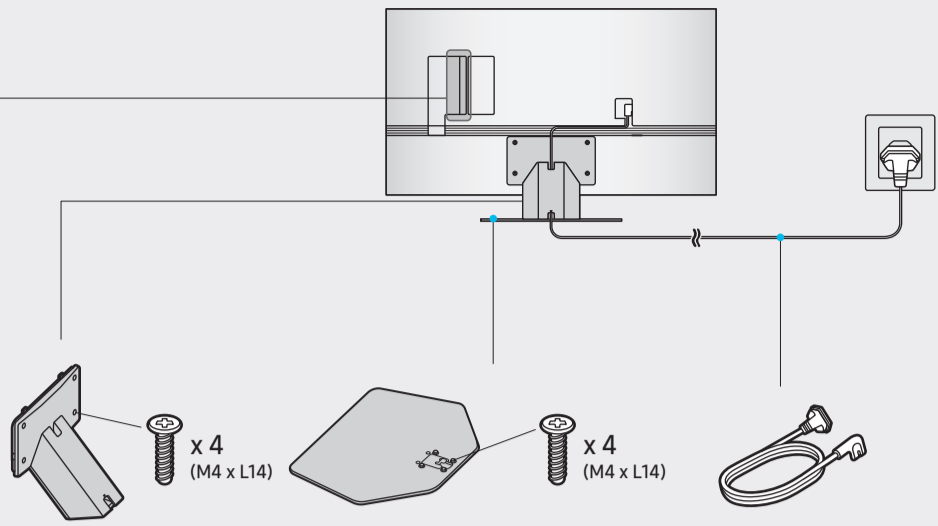

\*: 0-9, A-Z

	VESA A x B (mm)	C (mm)	D x 4
75QN8*B	400 x 400	11-13	M8
85QN8*B	600 x 400		

\*: 0-9, A-Z

SAMSUNG

QUICK SETUP GUIDE  
 GUIDE D'INSTALLATION RAPIDE  
 GUÍA RÁPIDA DE CONFIGURACIÓN  
 GUIA RÁPIDO DE INSTALAÇÃO  
 KURZANLEITUNG ZUR KONFIGURATION  
 GUIDA DI INSTALLAZIONE RAPIDA

75"

85"

	USB		USB ←→
	OPTICAL		⊙ ⊞
	ARC		HDMI (eARC)
			HDMI
			LAN
			ANTENNA

1

2

3

4

5