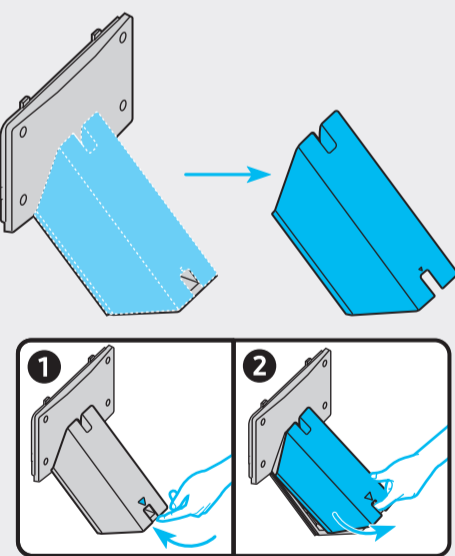

\*: 0-9, A-Z

	VESA A x B (mm)	C (mm)	D x 4
75QN8*B	400 x 400	11-13	M8
85QN8*B	600 x 400		

\*: 0-9, A-Z

SAMSUNG

QUICK SETUP GUIDE  
 GUIDE D'INSTALLATION RAPIDE  
 GUÍA RÁPIDA DE CONFIGURACIÓN  
 GUIA RÁPIDO DE INSTALAÇÃO  
 KURZANLEITUNG ZUR KONFIGURATION  
 GUIDA DI INSTALLAZIONE RAPIDA

75"

85"

	USB		USB ←→
	OPTICAL		⊙ ⊞
	ARC		HDMI (eARC)
			HDMI
			LAN
			ANTENNA

1

2

3

4

5