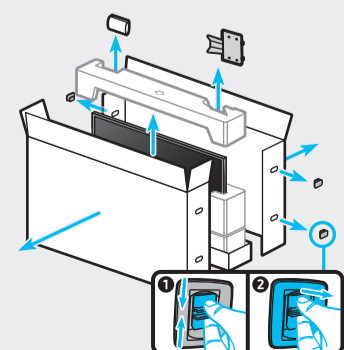

\*: 0-9, A-Z

	VESA A x B (mm)	C (mm)	D x 4
75QN8*B	400 x 400	11-13	M8
85QN8*B	600 x 400		

\*: 0-9, A-Z

SAMSUNG

QUICK SETUP GUIDE  
 GUIDE D'INSTALLATION RAPIDE  
 GUÍA RÁPIDA DE CONFIGURACIÓN  
 GUIA RÁPIDO DE INSTALAÇÃO  
 KURZANLEITUNG ZUR KONFIGURATION  
 GUIDA DI INSTALLAZIONE RAPIDA

75"

85"

	USB		USB ←→
	OPTICAL		⊙ ⊞
	ARC		HDMI (eARC)
			HDMI
			LAN
			ANTENNA

1

2

3

4

5