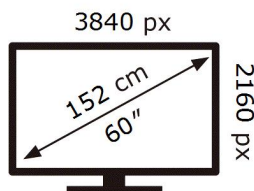

ENERG

SAMSUNG

GU60BU8079U

110 kWh/1000h

ABCDEF **G**

HDR

172 kWh/1000h

2019/2013