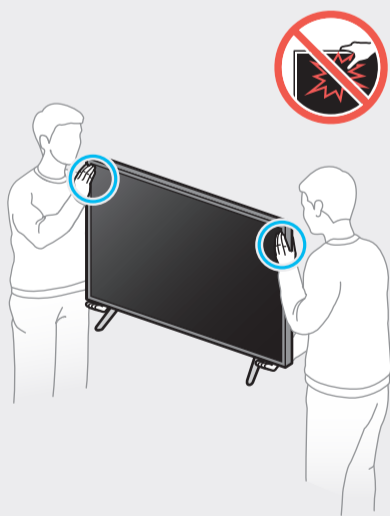

BN68-11859F-00

		USB +↔
		⊙↔
		HDMI (eARC)
		HDMI
		LAN
		ANT

1

2

3

4