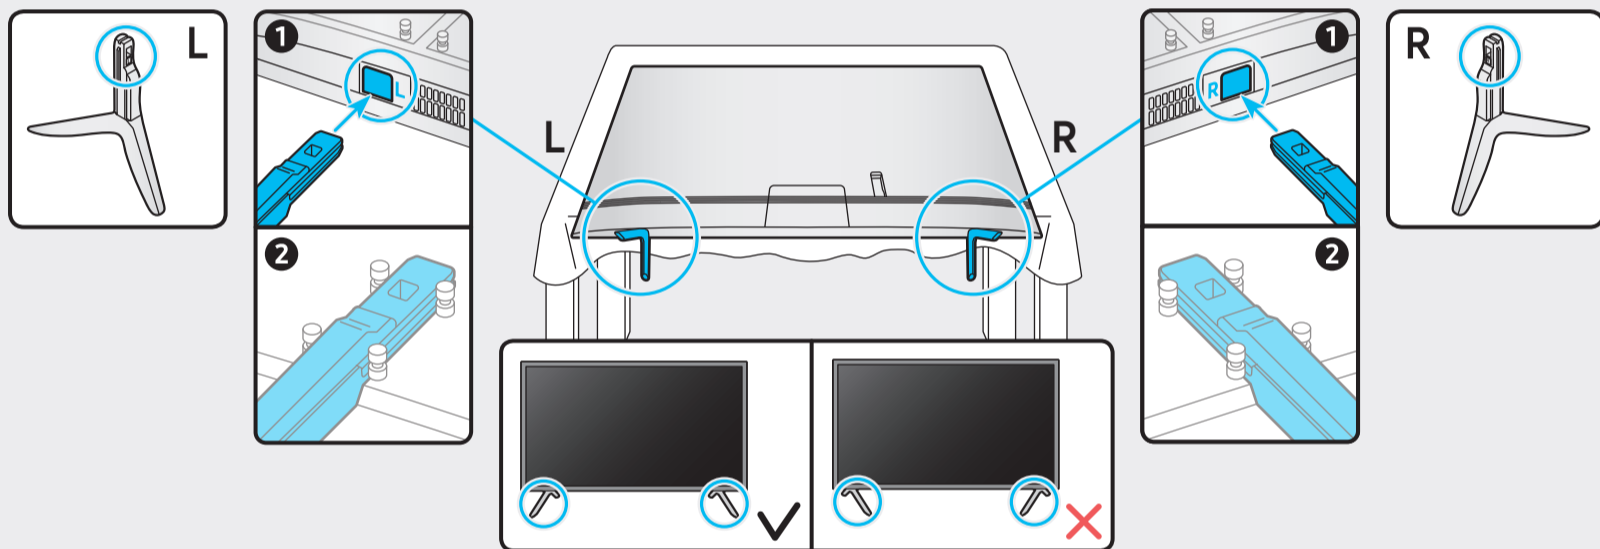

USB +↔
		⊙↔
		HDMI (eARC)
		HDMI
		LAN
		ANT

1

2

3

4