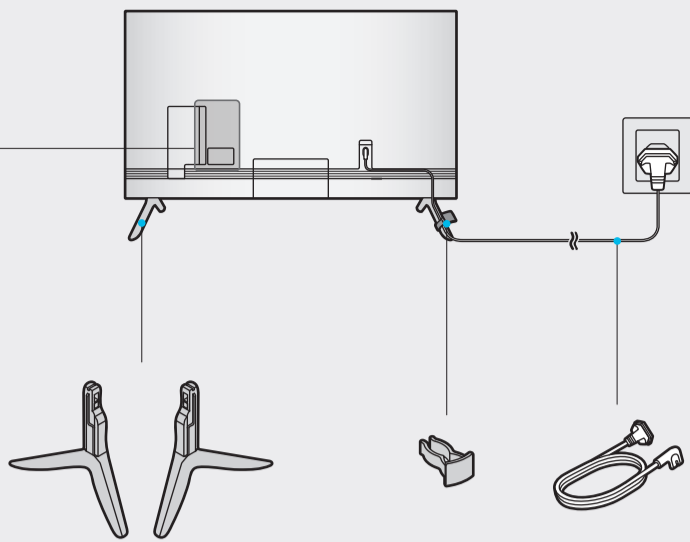

USB +↔
		⊙↔
		HDMI (eARC)
		HDMI
		LAN
		ANT