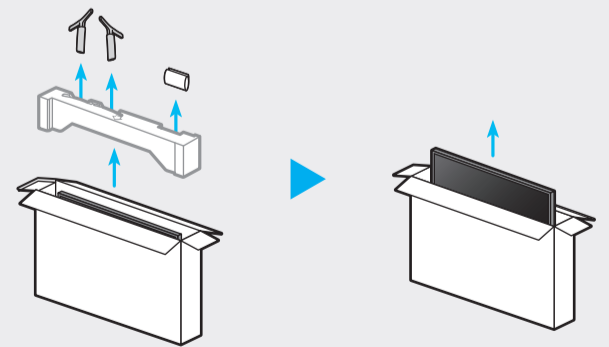

\* : 0-9, A-Z

SAMSUNG

QUICK SETUP GUIDE  
GUIDE D'INSTALLATION RAPIDE  
GUÍA RÁPIDA DE CONFIGURACIÓN  
GUIA RÁPIDO DE INSTALAÇÃO

BN68-12286A-01

43"  
-  
50"

55"  
-  
70"