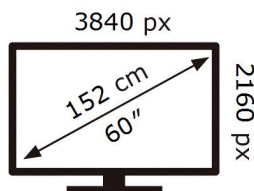

ENERG 

SAMSUNG

GU60AU7199U

110 kWh/1000h

ABCDEF **G**

163 kWh/1000h

2019/2013