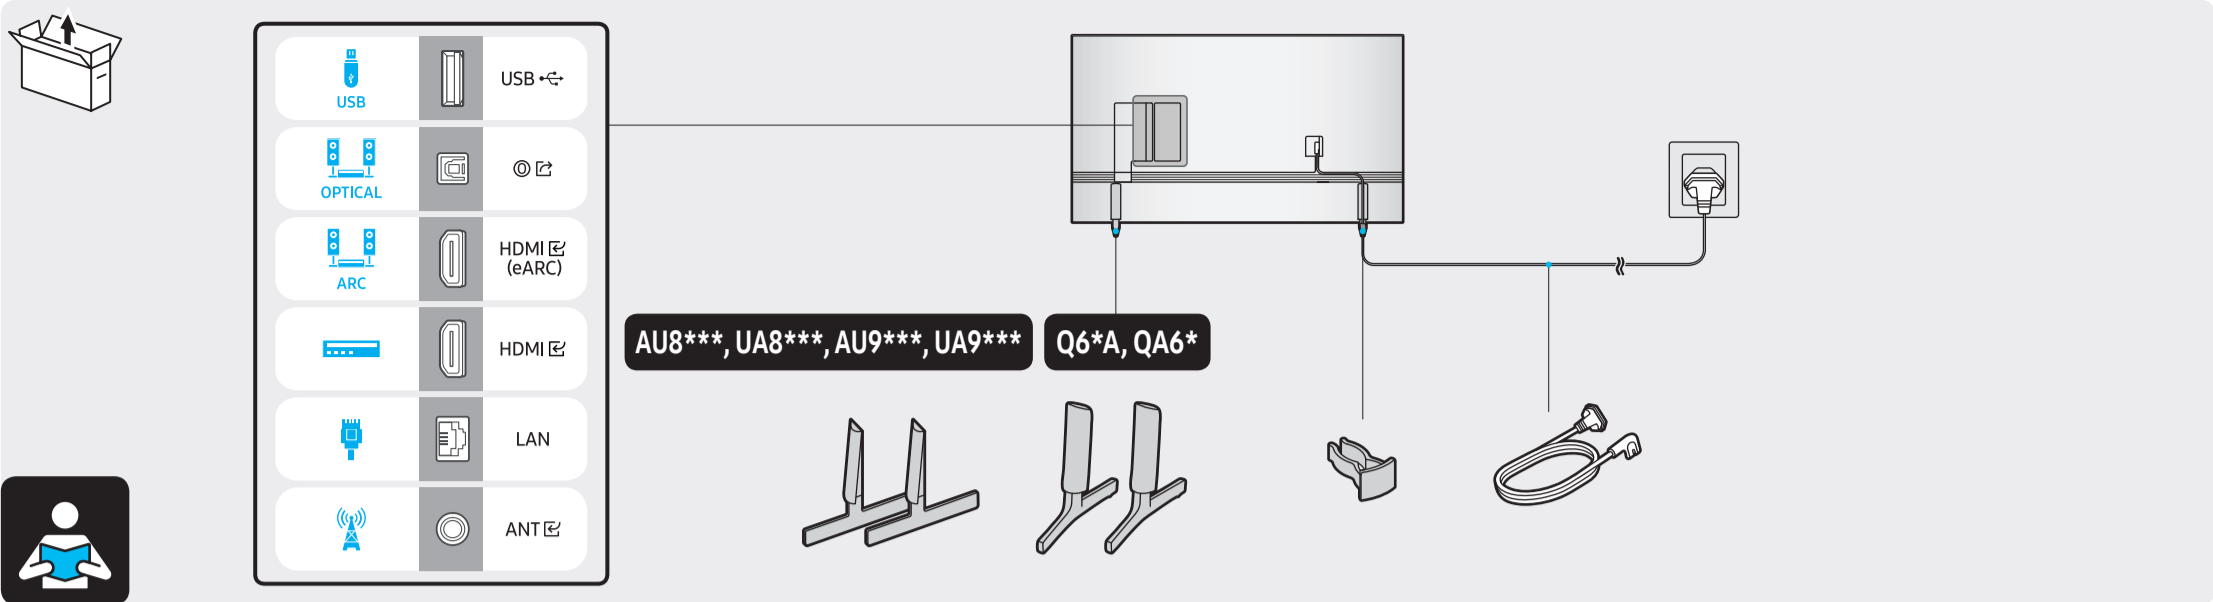

\*: 0-9, A-Z

SAMSUNG

QUICK SETUP GUIDE  
GUIDE D'INSTALLATION RAPIDE  
GUÍA RÁPIDA DE CONFIGURACIÓN  
GUIA RÁPIDO DE INSTALAÇÃO  
KURZANLEITUNG ZUR KONFIGURATION  
GUIDA DI INSTALLAZIONE RAPIDA

55"

60"  
-  
70"