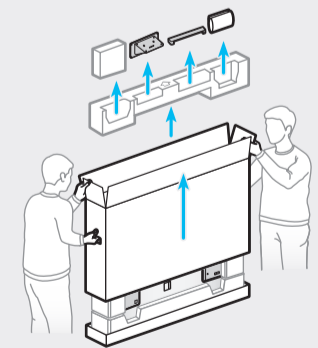

QUICK SETUP GUIDE
GUIDE D'INSTALLATION RAPIDE
GUÍA RÁPIDA DE CONFIGURACIÓN
GUIA RÁPIDO DE INSTALAÇÃO
KURZANLEITUNG ZUR KONFIGURATION
GUIDA DI INSTALLAZIONE RAPIDA

BN68-12583A-01

75"

85"