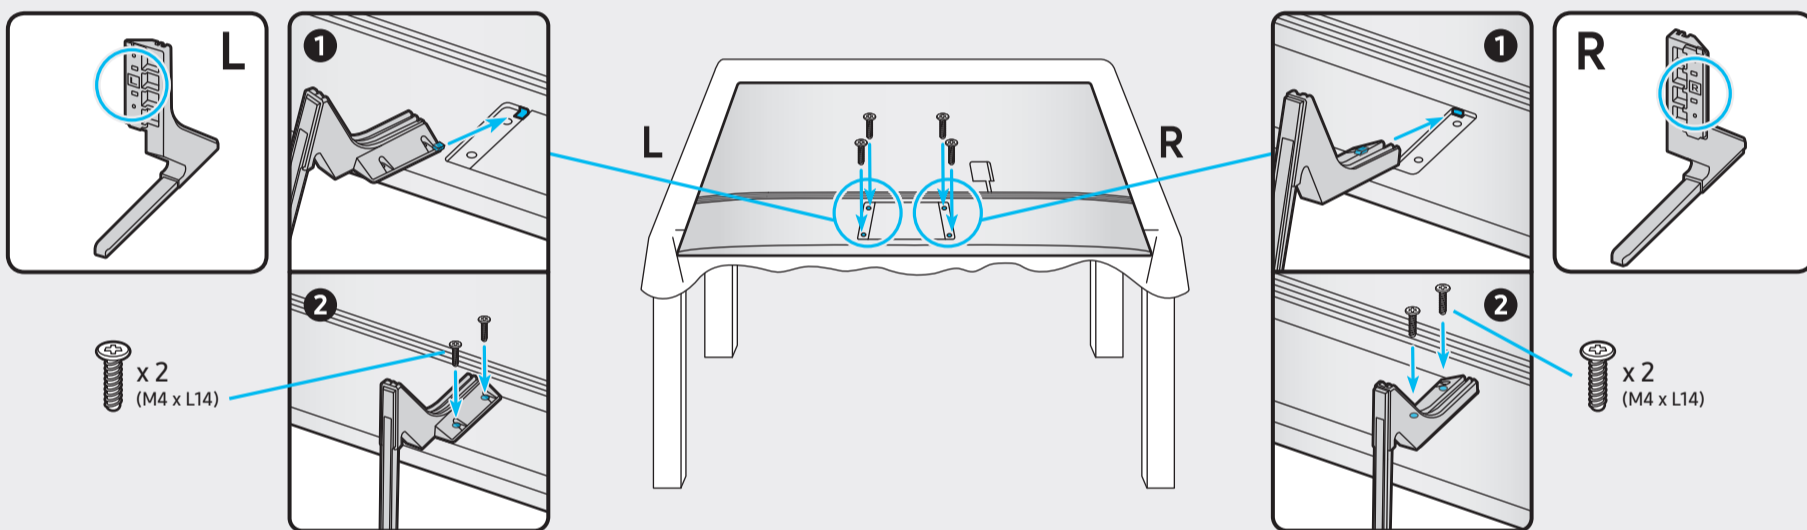

*: 0-9, A-Z

	VESA A x B (mm)	C (mm)	D x 4
55Q7*A 55QA7*	200 x 200	11-13	M8
65Q7*A 65QA7*	400 x 300		

*: 0-9, A-Z

SAMSUNG

QUICK SETUP GUIDE
GUIDE D'INSTALLATION RAPIDE
GUÍA RÁPIDA DE CONFIGURACIÓN
GUIA RÁPIDO DE INSTALAÇÃO
KURZANLEITUNG ZUR KONFIGURATION
GUIDA DI INSTALLAZIONE RAPIDA

55"

65"

1

55" 2

65" 2

3

4