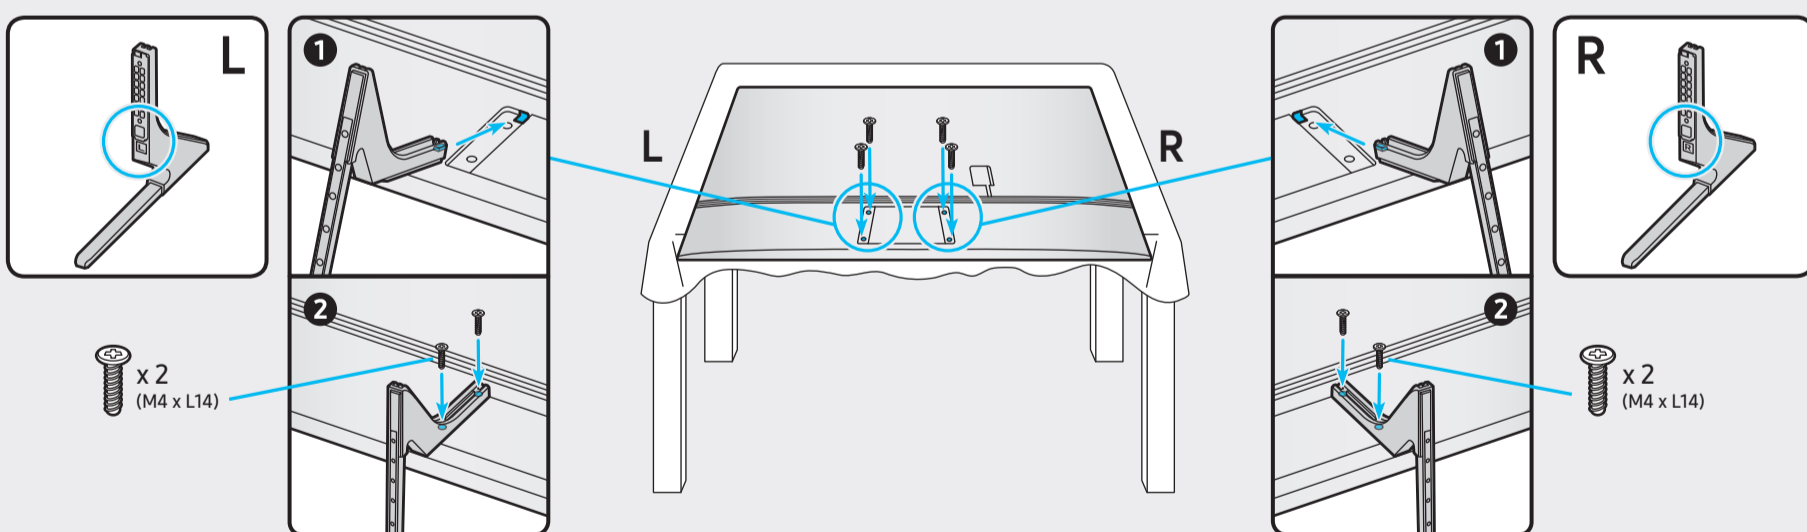

*: 0-9, A-Z

	VESA A x B (mm)	C (mm)	D x 4
55Q7*A 55QA7*	200 x 200	11-13	M8
65Q7*A 65QA7*	400 x 300		

*: 0-9, A-Z

SAMSUNG

QUICK SETUP GUIDE
GUIDE D'INSTALLATION RAPIDE
GUÍA RÁPIDA DE CONFIGURACIÓN
GUIA RÁPIDO DE INSTALAÇÃO
KURZANLEITUNG ZUR KONFIGURATION
GUIDA DI INSTALLAZIONE RAPIDA

55"

65"

1

55" 2

65" 2

3

4