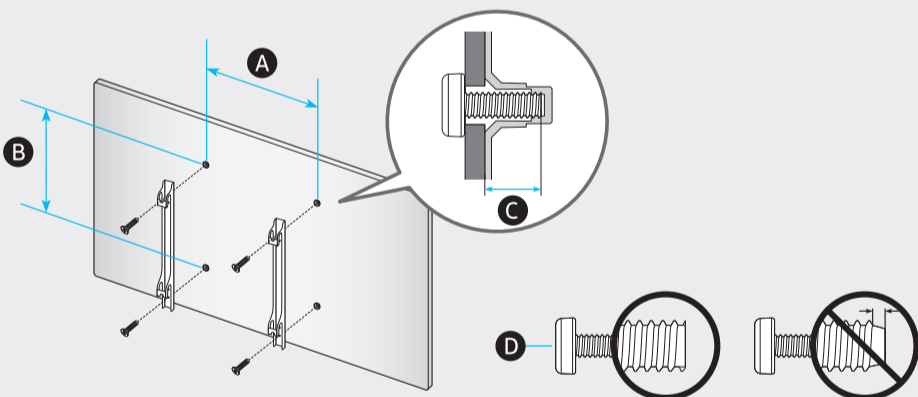

5

55"

65"

	A	B	C	D	E	F	G	H
55Q7*A 55QA7*	48.5 inches (1232.9 mm) (123.29 cm)	27.9 inches (709.2 mm) (70.92 cm)	1.0 inches (25.7 mm) (2.57 cm)	30.5 inches (774.1 mm) (77.41 cm)	9.8 inches (249.1 mm) (24.91 cm)	54.6 inches (138 cm)	35.5 lbs (16.1 kg)	39.0 lbs (17.7 kg)
65Q7*A 65QA7*	57.2 inches (1451.7 mm) (145.17 cm)	32.8 inches (832.2 mm) (83.22 cm)	1.0 inches (25.7 mm) (2.57 cm)	35.3 inches (897.5 mm) (89.75 cm)	11.4 inches (290.2 mm) (29.02 cm)	64.5 inches (163 cm)	47.2 lbs (21.4 kg)	49.2 lbs (22.3 kg)

*: 0-9, A-Z

	VESA A x B (mm)	C (mm)	D x 4
55Q7*A 55QA7*	200 x 200	11-13	M8
65Q7*A 65QA7*	400 x 300		

*: 0-9, A-Z

SAMSUNG

QUICK SETUP GUIDE
GUIDE D'INSTALLATION RAPIDE
GUÍA RÁPIDA DE CONFIGURACIÓN
GUIA RÁPIDO DE INSTALAÇÃO
KURZANLEITUNG ZUR KONFIGURATION
GUIDA DI INSTALLAZIONE RAPIDA

55"

65"

1

55" 2

65" 2

3

4