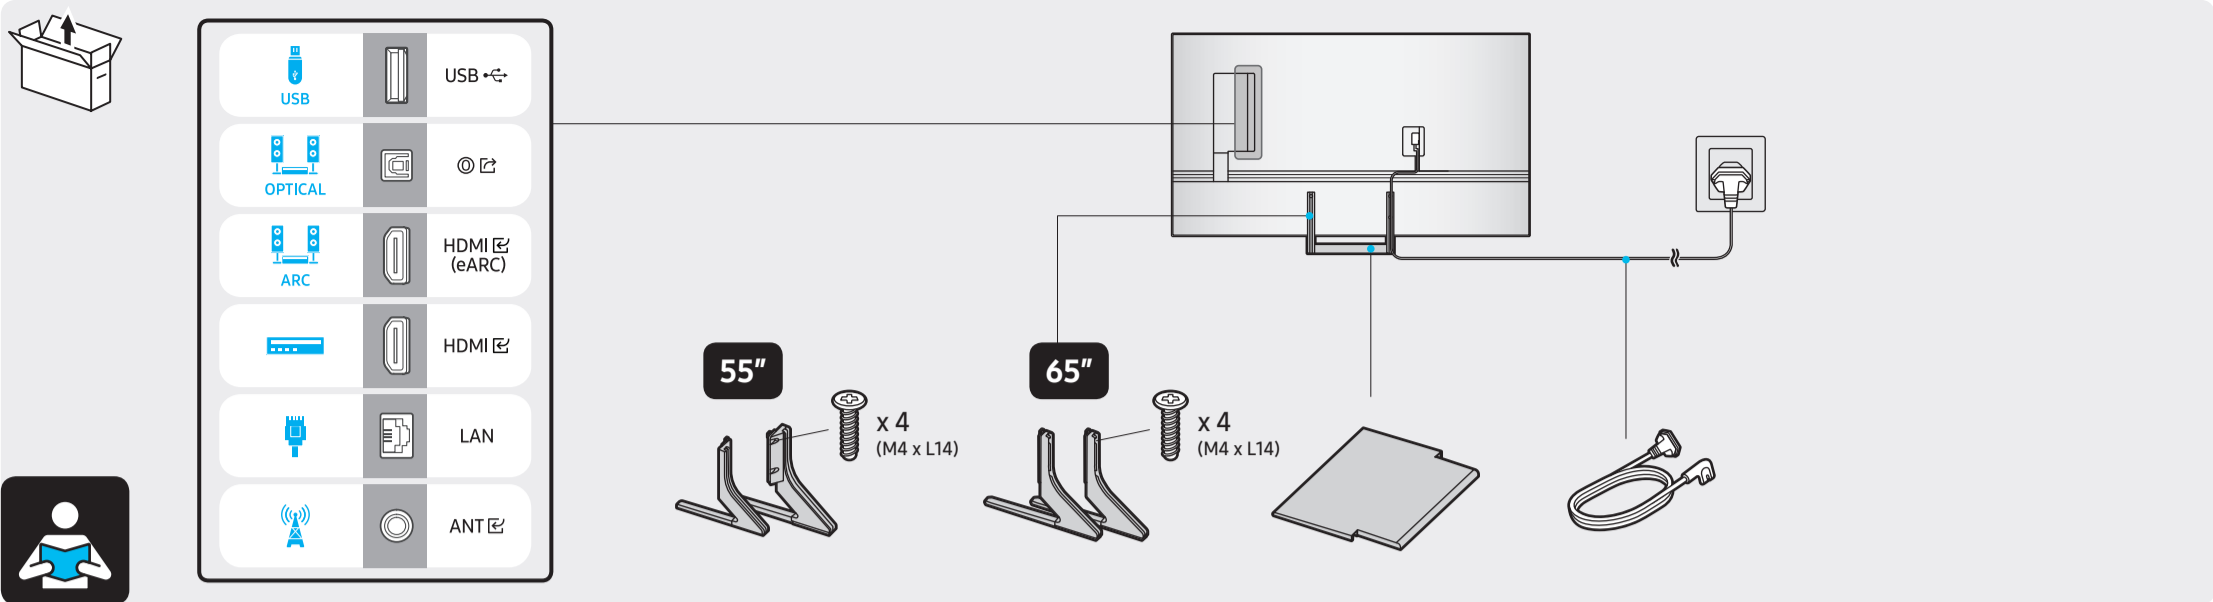

*: 0-9, A-Z

	VESA A x B (mm)	C (mm)	D x 4
55Q7*A 55QA7*	200 x 200	11-13	M8
65Q7*A 65QA7*	400 x 300		

*: 0-9, A-Z

SAMSUNG

QUICK SETUP GUIDE
GUIDE D'INSTALLATION RAPIDE
GUÍA RÁPIDA DE CONFIGURACIÓN
GUIA RÁPIDO DE INSTALAÇÃO
KURZANLEITUNG ZUR KONFIGURATION
GUIDA DI INSTALLAZIONE RAPIDA

55"

65"

1

55" 2

65" 2

3

4