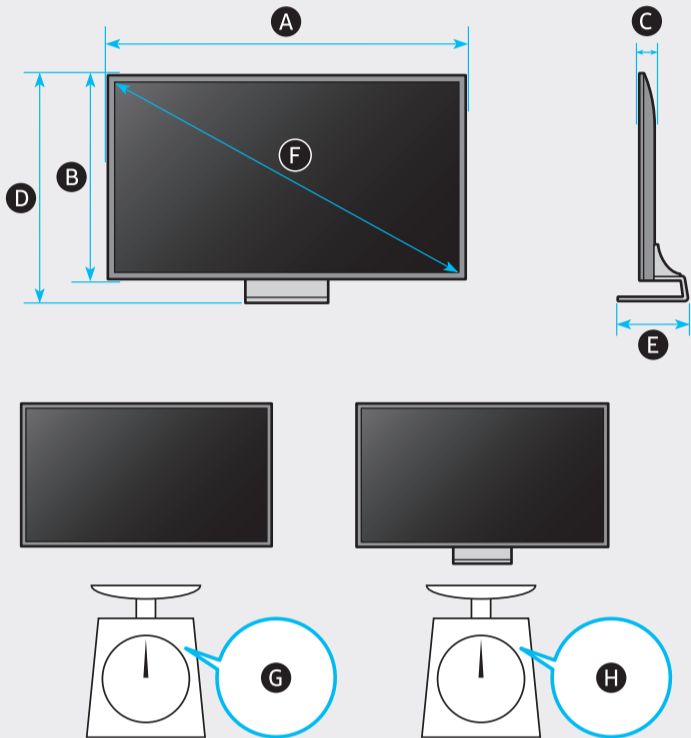

9

	A	B	C	D	E	F	G	H
75QN9*A 75QNA9*	65.7 inches (1670.0 mm) (167.00 cm)	37.7 inches (958.2 mm) (95.82 cm)	1.1 inches (27.7 mm) (2.77 cm)	40.2 inches (1020.0 mm) (102.00 cm)	12.5 inches (317.5 mm) (31.75 cm)	74.5 inches (189 cm)	77.2 lbs (35.0 kg)	98.8 lbs (44.8 kg)
85QN9*A 85QNA9*	74.5 inches (1892.2 mm) (189.22 cm)	42.6 inches (1082.5 mm) (108.25 cm)	1.1 inches (27.2 mm) (2.72 cm)	45.1 inches (1144.3 mm) (114.43 cm)	14.4 inches (365.1 mm) (36.51 cm)	84.5 inches (214 cm)	98.1 lbs (44.5 kg)	125.0 lbs (56.7 kg)

*: 0-9, A-Z

	VESA A x B (mm)	C (mm)	D x 4
75QN9*A 75QNA9*	400 x 400	11-13	M8
85QN9*A 85QNA9*	600 x 400		

*: 0-9, A-Z

SAMSUNG

QUICK SETUP GUIDE
GUIDE D'INSTALLATION RAPIDE
GUÍA RÁPIDA DE CONFIGURACIÓN
GUIA RÁPIDO DE INSTALAÇÃO
KURZANLEITUNG ZUR KONFIGURATION
GUIDA DI INSTALLAZIONE RAPIDA