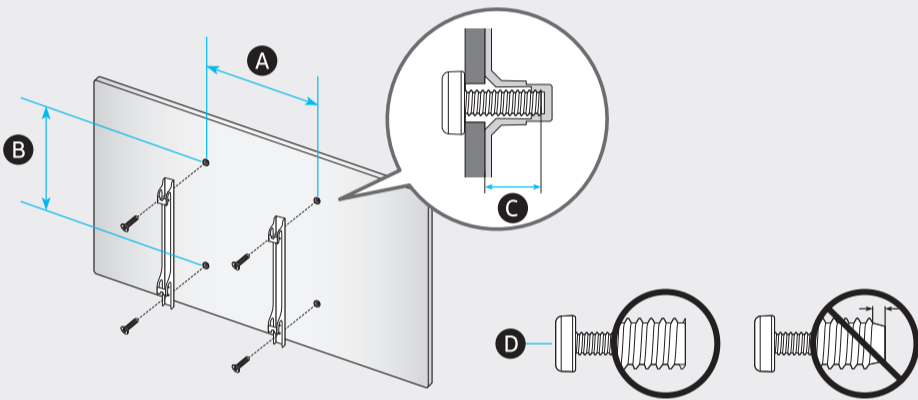

	A	B	C	D	E	F	G	H
82AU7*** 82UA7***	72.0 inches (1829.9 mm) (182.99 cm)	41.1 inches (1045.0 mm) (104.50 cm)	2.4 inches (59.9 mm) (5.99 cm)	45.2 inches (1148.2 mm) (114.82 cm)	15.4 inches (392.2 mm) (39.22 cm)	81.5 inches (207 cm)	83.1 lbs (37.7 kg)	85.8 lbs (38.9 kg)
85AU7*** 85UA7***	74.6 inches (1895.9 mm) (189.59 cm)	42.7 inches (1083.9 mm) (108.39 cm)	2.4 inches (60.9 mm) (6.09 cm)	46.7 inches (1186.7 mm) (118.67 cm)	15.4 inches (392.2 mm) (39.22 cm)	84.5 inches (214 cm)	88.6 lbs (40.2 kg)	91.1 lbs (41.3 kg)

*: 0-9, A-Z

	VESA A x B (mm)	C (mm)	D x 4
82AU7*** 82UA7***	600 x 400	20-22	M8
85AU7*** 85UA7***			

*: 0-9, A-Z

SAMSUNG

QUICK SETUP GUIDE
 GUIDE D'INSTALLATION RAPIDE
 GUÍA RÁPIDA DE CONFIGURACIÓN
 GUIA RÁPIDO DE INSTALAÇÃO
 KURZANLEITUNG ZUR KONFIGURATION
 GUIDA DI INSTALLAZIONE RAPIDA