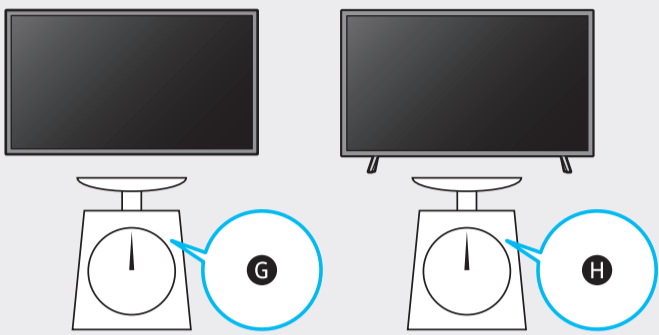

	A	B	C	D	E	F	G	H
82AU7*** 82UA7***	72.0 inches (1829.9 mm) (182.99 cm)	41.1 inches (1045.0 mm) (104.50 cm)	2.4 inches (59.9 mm) (5.99 cm)	45.2 inches (1148.2 mm) (114.82 cm)	15.4 inches (392.2 mm) (39.22 cm)	81.5 inches (207 cm)	83.1 lbs (37.7 kg)	85.8 lbs (38.9 kg)
85AU7*** 85UA7***	74.6 inches (1895.9 mm) (189.59 cm)	42.7 inches (1083.9 mm) (108.39 cm)	2.4 inches (60.9 mm) (6.09 cm)	46.7 inches (1186.7 mm) (118.67 cm)	15.4 inches (392.2 mm) (39.22 cm)	84.5 inches (214 cm)	88.6 lbs (40.2 kg)	91.1 lbs (41.3 kg)

*: 0-9, A-Z

	VESA A x B (mm)	C (mm)	D x 4
82AU7*** 82UA7***	600 x 400	20-22	M8
85AU7*** 85UA7***			

*: 0-9, A-Z

SAMSUNG

QUICK SETUP GUIDE
 GUIDE D'INSTALLATION RAPIDE
 GUÍA RÁPIDA DE CONFIGURACIÓN
 GUIA RÁPIDO DE INSTALAÇÃO
 KURZANLEITUNG ZUR KONFIGURATION
 GUIDA DI INSTALLAZIONE RAPIDA