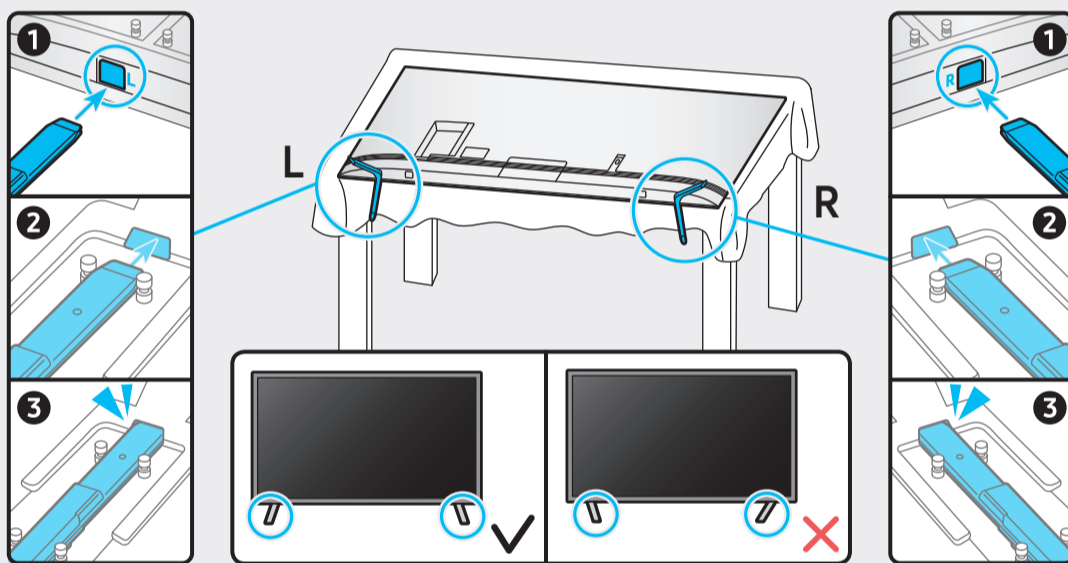

*: 0-9, A-Z

	VESA A x B (mm)	C (mm)	D x 4
82AU7*** 82UA7***	600 x 400	20-22	M8
85AU7*** 85UA7***			

*: 0-9, A-Z

SAMSUNG

QUICK SETUP GUIDE
 GUIDE D'INSTALLATION RAPIDE
 GUÍA RÁPIDA DE CONFIGURACIÓN
 GUIA RÁPIDO DE INSTALAÇÃO
 KURZANLEITUNG ZUR KONFIGURATION
 GUIDA DI INSTALLAZIONE RAPIDA

BN68-12576A-01

	USB		USB +
	OPTICAL		
	ARC		HDMI (eARC)
			HDMI
			LAN
			ANT

1

2

3

4