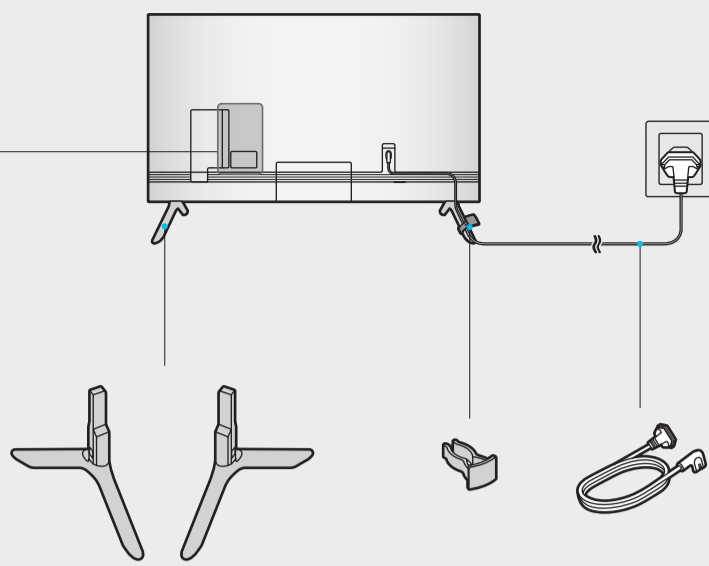

USB		USB +
	OPTICAL		
	ARC		HDMI (eARC)
			HDMI
			LAN
			ANT