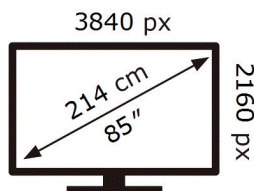

**ENERG**

**SAMSUNG**

GU85AU7179U

**155** kWh/1000h

ABCDEF **G**

**200** kWh/1000h

2019/2013