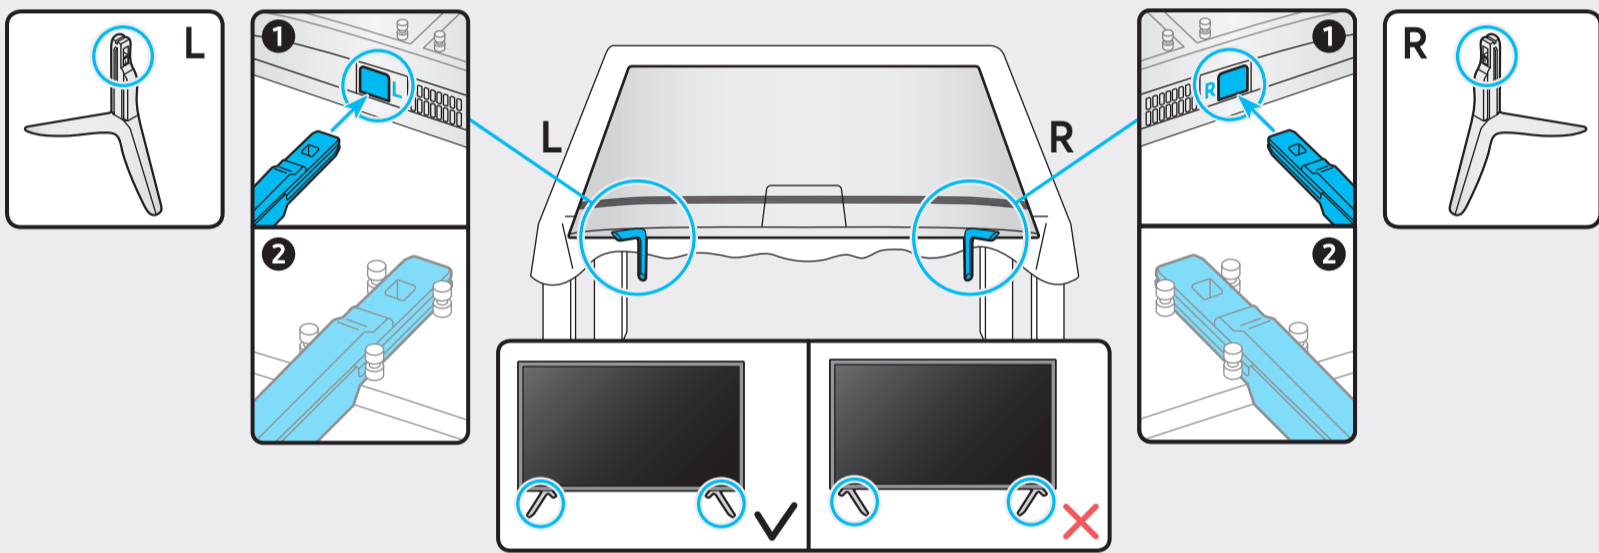

*: 0-9, A-Z

	VESA A x B (mm)	C (mm)	D x 4
43AU7*** 43UA7***	200 x 200	20-22	M8
50AU7*** 50UA7***			
55AU7*** 55UA7***			

*: 0-9, A-Z

SAMSUNG

QUICK SETUP GUIDE
GUIDE D'INSTALLATION RAPIDE
GUÍA RÁPIDA DE CONFIGURACIÓN
GUIA RÁPIDO DE INSTALAÇÃO
KURZANLEITUNG ZUR KONFIGURATION
GUIDA DI INSTALLAZIONE RAPIDA

43"
-
50"

55"

	USB		USB ↔
	OPTICAL		
	ARC		HDMI ↔ (eARC)
			HDMI
			LAN
			ANT

1

2

3

4

43"