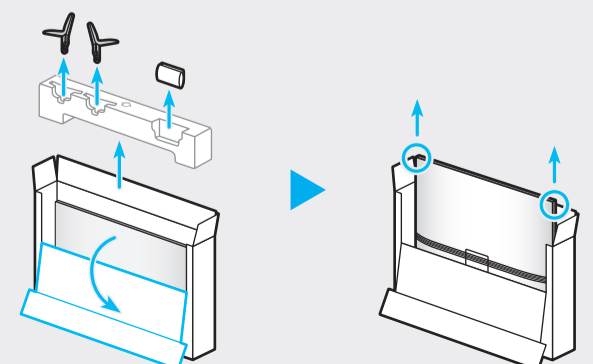

*: 0-9, A-Z

	VESA A x B (mm)	C (mm)	D x 4
43AU7*** 43UA7***	200 x 200	20-22	M8
50AU7*** 50UA7***			
55AU7*** 55UA7***			

*: 0-9, A-Z

SAMSUNG

QUICK SETUP GUIDE
GUIDE D'INSTALLATION RAPIDE
GUÍA RÁPIDA DE CONFIGURACIÓN
GUIA RÁPIDO DE INSTALAÇÃO
KURZANLEITUNG ZUR KONFIGURATION
GUIDA DI INSTALLAZIONE RAPIDA

43"
-
50"

55"

	USB		USB ↔
	OPTICAL		
	ARC		HDMI ↔ (eARC)
			HDMI
			LAN
			ANT

1

2

3

4

43"