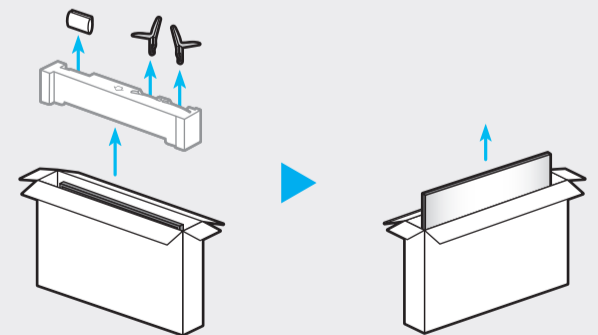

*: 0-9, A-Z

	VESA A x B (mm)	C (mm)	D x 4
43AU7*** 43UA7***	200 x 200	20-22	M8
50AU7*** 50UA7***			
55AU7*** 55UA7***			

*: 0-9, A-Z

SAMSUNG

QUICK SETUP GUIDE
GUIDE D'INSTALLATION RAPIDE
GUÍA RÁPIDA DE CONFIGURACIÓN
GUIA RÁPIDO DE INSTALAÇÃO
KURZANLEITUNG ZUR KONFIGURATION
GUIDA DI INSTALLAZIONE RAPIDA

43"
-
50"

55"

	USB		USB ↔
	OPTICAL		
	ARC		HDMI ↔ (eARC)
			HDMI
			LAN
			ANT

1

2

3

4

43"