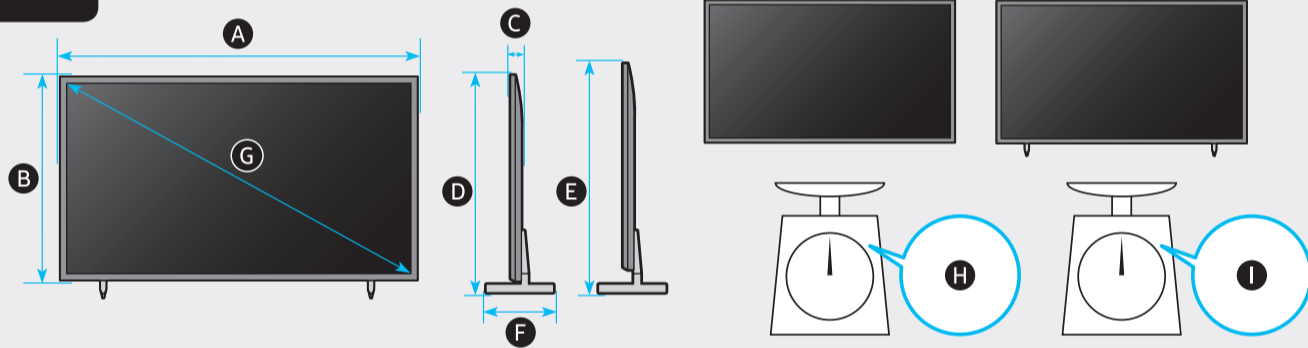

4

43"

50"

AU8\*\*\*, UA8\*\*\*

AU8\*\*\*, UA8\*\*\*

Q6\*A, QA6\*, Q7\*A, QA7\*

Q6\*A, QA6\*, Q7\*A, QA7\*

5

\*: 0-9, A-Z

	A	B	C	D	E	F	G	H	I
43Q6*A 43QA6* 43Q7*A 43QA7*	38.0 inches (965.5 mm)	22.0 inches (559.8 mm)	1.0 inches (25.7 mm)	23.6 inches (599.8 mm)	24.6 inches (624.8 mm)	8.1 inches (205.6 mm)	42.5 inches (108 cm)	18.5 lbs (8.4 kg)	19.6 lbs (8.9 kg)
50Q6*A 50QA6* 50Q7*A 50QA7*	44.0 inches (1118.3 mm)	25.4 inches (644.5 mm)	1.0 inches (25.7 mm)	26.9 inches (683.6 mm)	27.9 inches (708.6 mm)	9.0 inches (228.8 mm)	49.5 inches (125 cm)	25.4 lbs (11.5 kg)	26.9 lbs (12.2 kg)
43AU8*** 43UA8***	38.0 inches (965.5 mm)	22.0 inches (559.8 mm)	1.0 inches (25.7 mm)	23.6 inches (600.1 mm)	24.6 inches (625.1 mm)	7.7 inches (195.1 mm)	42.5 inches (108 cm)	18.5 lbs (8.4 kg)	19.6 lbs (8.9 kg)
50AU8*** 50UA8***	44.0 inches (1118.3 mm)	25.4 inches (644.5 mm)	1.0 inches (25.7 mm)	27.0 inches (684.6 mm)	28.0 inches (709.6 mm)	8.9 inches (226.6 mm)	49.5 inches (125 cm)	25.4 lbs (11.5 kg)	26.9 lbs (12.2 kg)

\*: 0-9, A-Z

	VESA A x B (mm)	C (mm)	D x 4
43Q6*A 43QA6* 50Q6*A 50QA6*	200 x 200	11-13	M8
43Q7*A 43QA7*			
50Q7*A 50QA7*			
43AU8*** 43UA8***			
50AU8*** 50UA8***			

SAMSUNG

QUICK SETUP GUIDE  
GUIDE D'INSTALLATION RAPIDE  
GUÍA RÁPIDA DE CONFIGURACIÓN  
GUIA RÁPIDO DE INSTALAÇÃO  
KURZANLEITUNG ZUR KONFIGURATION  
GUIDA DI INSTALLAZIONE RAPIDA