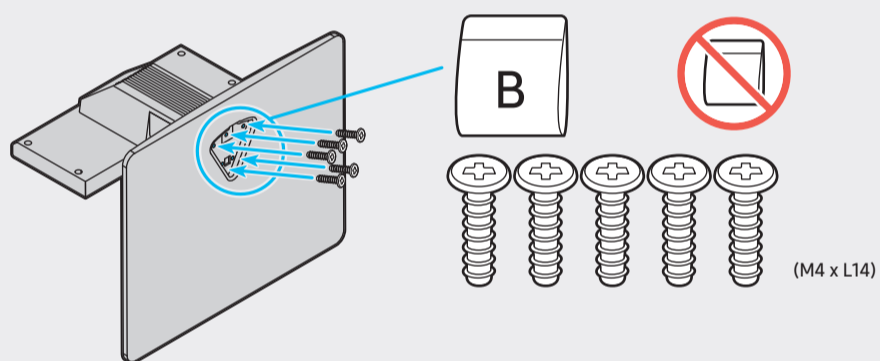

*: 0~9, A~Z

	VESA A x B (mm)	C (mm)	D x 4
55Q7*A 55QA7*	200*200	11-13	M8
65Q7*A 65QA7*	400*300		

*: 0~9, A~Z

SAMSUNG

QUICK SETUP GUIDE
 GUIDE D'INSTALLATION RAPIDE
 GUÍA RÁPIDA DE CONFIGURACIÓN
 GUIA RÁPIDO DE INSTALAÇÃO
 KURZANLEITUNG ZUR KONFIGURATION
 GUIDA DI INSTALLAZIONE RAPIDA

BN68-12879A-02

55"

65"

		USB +↔
		OPTICAL
		HDMI (eARC)
		HDMI
		LAN
		ANTENNA

1

2

3

4