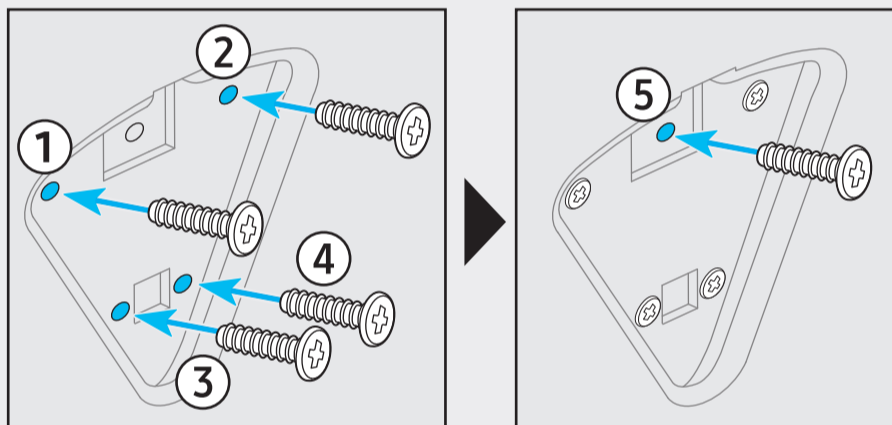

*: 0~9, A~Z

	VESA A x B (mm)	C (mm)	D x 4
55Q7*A 55QA7*	200*200	11-13	M8
65Q7*A 65QA7*	400*300		

*: 0~9, A~Z

SAMSUNG

QUICK SETUP GUIDE
 GUIDE D'INSTALLATION RAPIDE
 GUÍA RÁPIDA DE CONFIGURACIÓN
 GUIA RÁPIDO DE INSTALAÇÃO
 KURZANLEITUNG ZUR KONFIGURATION
 GUIDA DI INSTALLAZIONE RAPIDA

BN68-12879A-02

55"

65"

		USB +↔
		OPTICAL
		HDMI (eARC)
		HDMI
		LAN
		ANTENNA

1

2

3

4