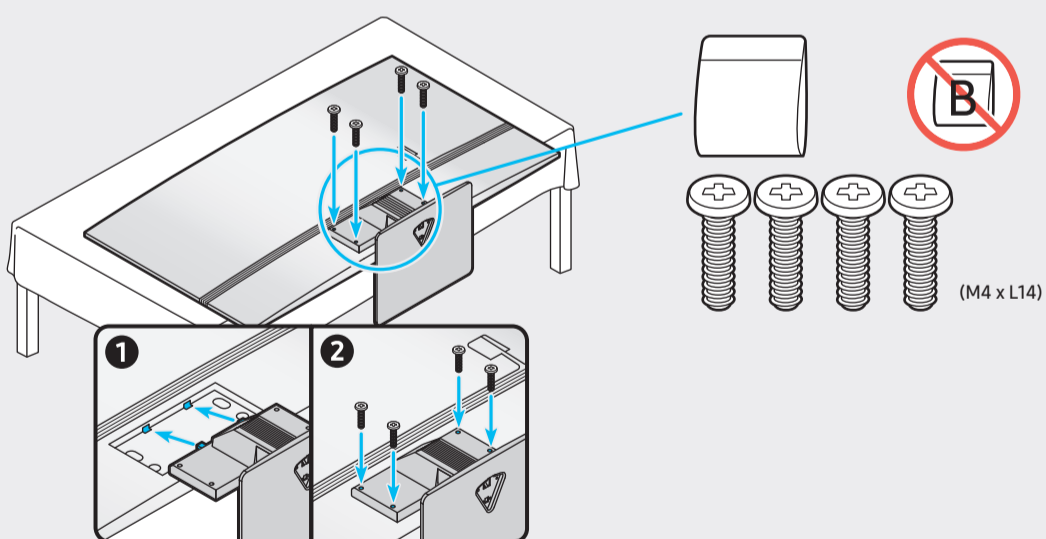

*: 0~9, A~Z

	VESA A x B (mm)	C (mm)	D x 4
55Q7*A 55QA7*	200*200	11-13	M8
65Q7*A 65QA7*	400*300		

*: 0~9, A~Z

SAMSUNG

QUICK SETUP GUIDE
 GUIDE D'INSTALLATION RAPIDE
 GUÍA RÁPIDA DE CONFIGURACIÓN
 GUIA RÁPIDO DE INSTALAÇÃO
 KURZANLEITUNG ZUR KONFIGURATION
 GUIDA DI INSTALLAZIONE RAPIDA

BN68-12879A-02

55"

65"

		USB +↔
		OPTICAL
		HDMI (eARC)
		HDMI
		LAN
		ANTENNA

1

2

3

4