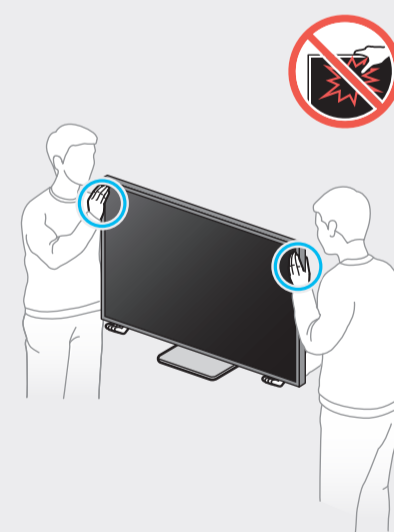

USB +↔
		OPTICAL
		HDMI (eARC)
		HDMI
		LAN
		ANTENNA

1

2

3

4

5

6

7