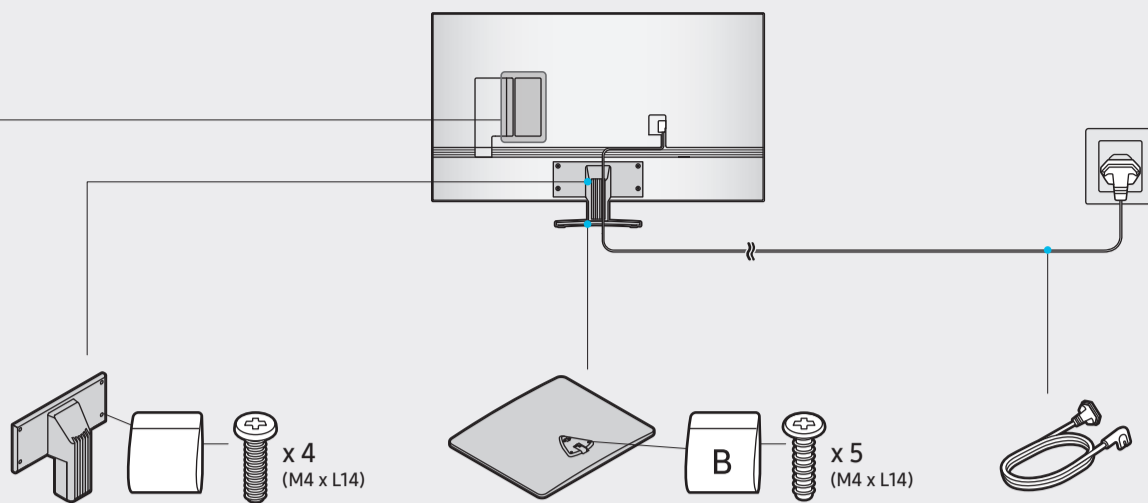

*: 0~9, A~Z

	VESA A x B (mm)	C (mm)	D x 4
55Q7*A 55QA7*	200*200	11-13	M8
65Q7*A 65QA7*	400*300		

*: 0~9, A~Z

SAMSUNG

QUICK SETUP GUIDE
 GUIDE D'INSTALLATION RAPIDE
 GUÍA RÁPIDA DE CONFIGURACIÓN
 GUIA RÁPIDO DE INSTALAÇÃO
 KURZANLEITUNG ZUR KONFIGURATION
 GUIDA DI INSTALLAZIONE RAPIDA

BN68-12879A-02

55"

65"

		USB +↔
		OPTICAL
		HDMI (eARC)
		HDMI
		LAN
		ANTENNA

1

2

3

4