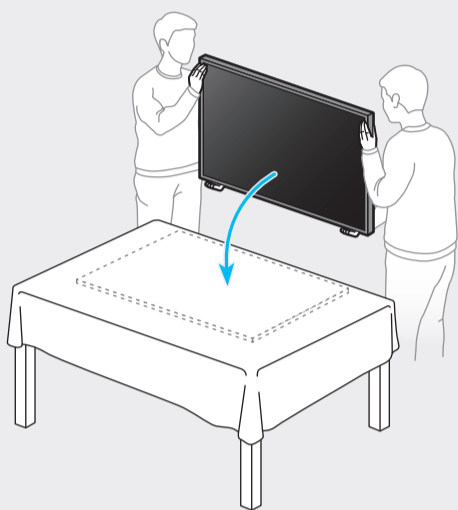

BN68-12879A-02

55"

65"

		USB +↔
		OPTICAL
		HDMI (eARC)
		HDMI
		LAN
		ANTENNA

1

2

3

4