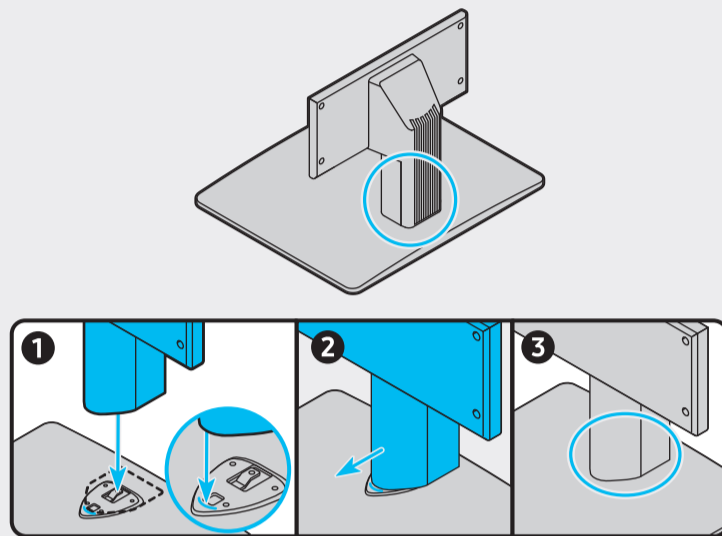

*: 0~9, A~Z

	VESA A x B (mm)	C (mm)	D x 4
55Q7*A 55QA7*	200*200	11-13	M8
65Q7*A 65QA7*	400*300		

*: 0~9, A~Z

SAMSUNG

QUICK SETUP GUIDE
 GUIDE D'INSTALLATION RAPIDE
 GUÍA RÁPIDA DE CONFIGURACIÓN
 GUIA RÁPIDO DE INSTALAÇÃO
 KURZANLEITUNG ZUR KONFIGURATION
 GUIDA DI INSTALLAZIONE RAPIDA

BN68-12879A-02

55"

65"

		USB +↔
		OPTICAL
		HDMI (eARC)
		HDMI
		LAN
		ANTENNA

1

2

3

4