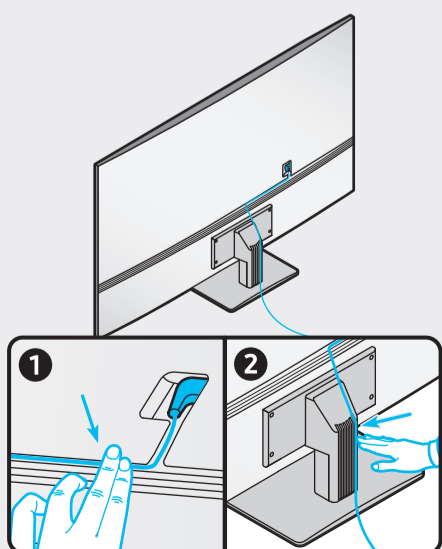

USB +↔
		OPTICAL
		HDMI (eARC)
		HDMI
		LAN
		ANTENNA

1

2

3

4

5

6

7