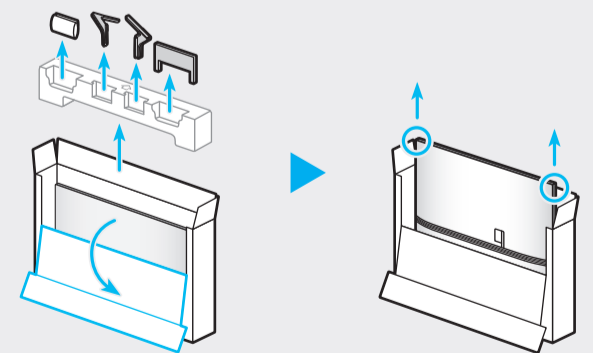

*: 0-9, A-Z

	VESA A x B (mm)	C (mm)	D x 4
55AU9*** 55UA9***	200 x 200	11-13	M8
65AU9*** 65UA9***	400 x 300		

*: 0-9, A-Z

SAMSUNG

QUICK SETUP GUIDE
GUIDE D'INSTALLATION RAPIDE
GUÍA RÁPIDA DE CONFIGURACIÓN
GUIA RÁPIDO DE INSTALAÇÃO
KURZANLEITUNG ZUR KONFIGURATION
GUIDA DI INSTALLAZIONE RAPIDA

55"

65"

		USB ↔
		OPTICAL
		HDMI (eARC)
		HDMI
		LAN
		ANTENNA

1

55" 2

65" 2

3

4