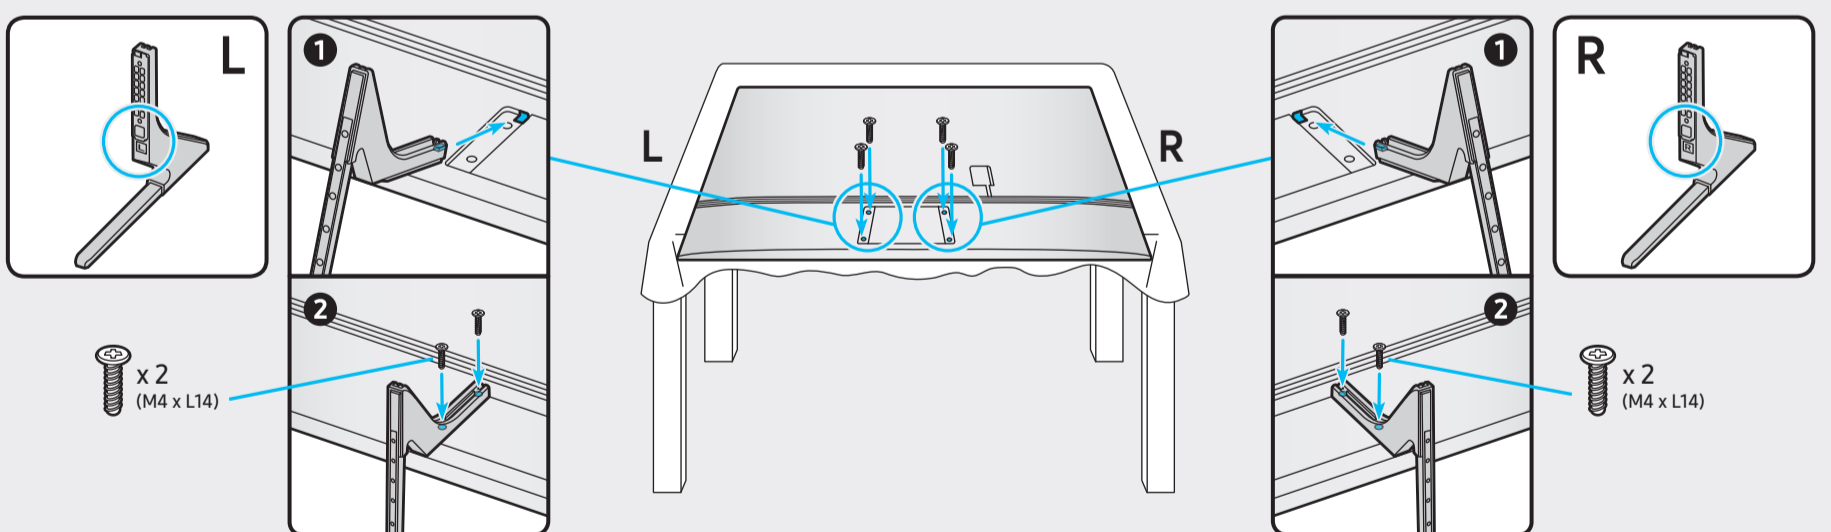

*: 0-9, A-Z

	VESA A x B (mm)	C (mm)	D x 4
55AU9*** 55UA9***	200 x 200	11-13	M8
65AU9*** 65UA9***	400 x 300		

*: 0-9, A-Z

SAMSUNG

QUICK SETUP GUIDE
GUIDE D'INSTALLATION RAPIDE
GUÍA RÁPIDA DE CONFIGURACIÓN
GUIA RÁPIDO DE INSTALAÇÃO
KURZANLEITUNG ZUR KONFIGURATION
GUIDA DI INSTALLAZIONE RAPIDA

55"

65"

		USB ↔
		OPTICAL
		HDMI (eARC)
		HDMI
		LAN
		ANTENNA

1

55" 2

65" 2

3

4