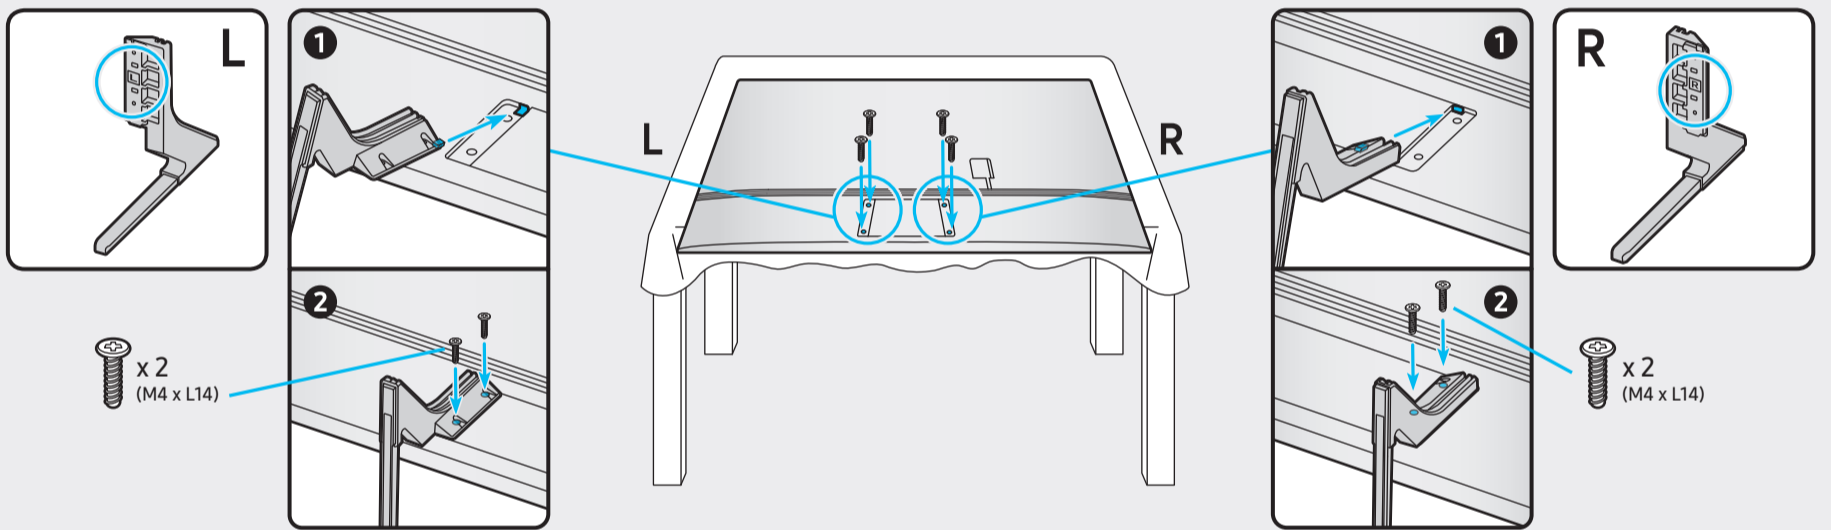

*: 0-9, A-Z

	VESA A x B (mm)	C (mm)	D x 4
55AU9*** 55UA9***	200 x 200	11-13	M8
65AU9*** 65UA9***	400 x 300		

*: 0-9, A-Z

SAMSUNG

QUICK SETUP GUIDE
GUIDE D'INSTALLATION RAPIDE
GUÍA RÁPIDA DE CONFIGURACIÓN
GUIA RÁPIDO DE INSTALAÇÃO
KURZANLEITUNG ZUR KONFIGURATION
GUIDA DI INSTALLAZIONE RAPIDA

55"

65"

		USB ↔
		OPTICAL
		HDMI (eARC)
		HDMI
		LAN
		ANTENNA

1

55" 2

65" 2

3

4