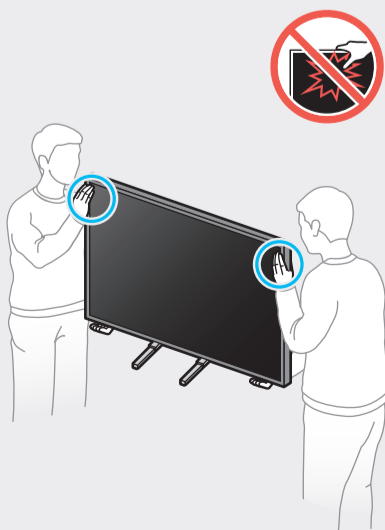

55"

65"

		USB ↔
		OPTICAL
		HDMI (eARC)
		HDMI
		LAN
		ANTENNA

1

55" 2

65" 2

3

4