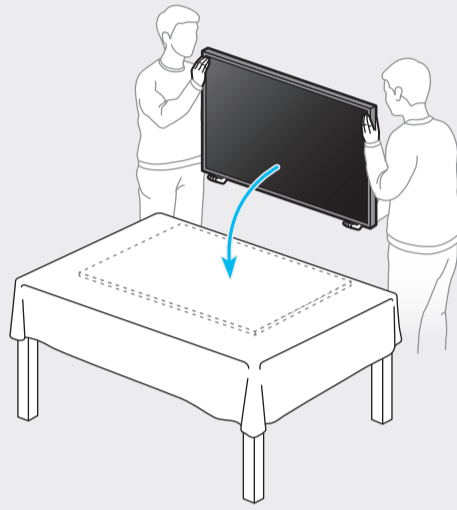

55"

65"

		USB ↔
		OPTICAL
		HDMI (eARC)
		HDMI
		LAN
		ANTENNA

1

55" 2

65" 2

3

4