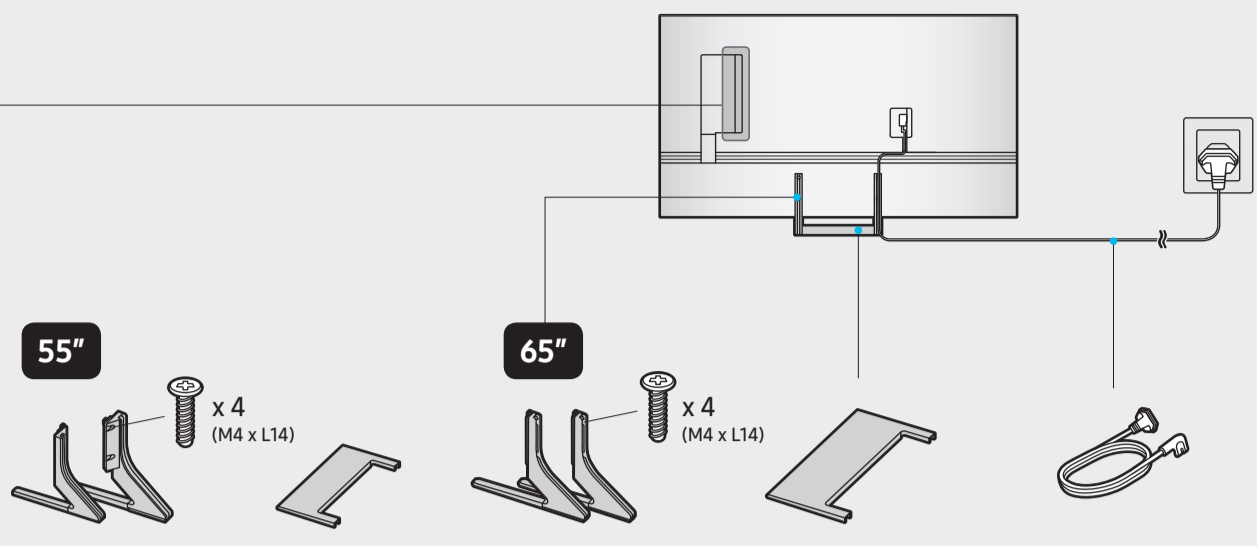

*: 0-9, A-Z

	VESA A x B (mm)	C (mm)	D x 4
55AU9*** 55UA9***	200 x 200	11-13	M8
65AU9*** 65UA9***	400 x 300		

*: 0-9, A-Z

SAMSUNG

QUICK SETUP GUIDE
GUIDE D'INSTALLATION RAPIDE
GUÍA RÁPIDA DE CONFIGURACIÓN
GUIA RÁPIDO DE INSTALAÇÃO
KURZANLEITUNG ZUR KONFIGURATION
GUIDA DI INSTALLAZIONE RAPIDA

55"

65"

		USB ↔
		OPTICAL
		HDMI (eARC)
		HDMI
		LAN
		ANTENNA

1

55" 2

65" 2

3

4