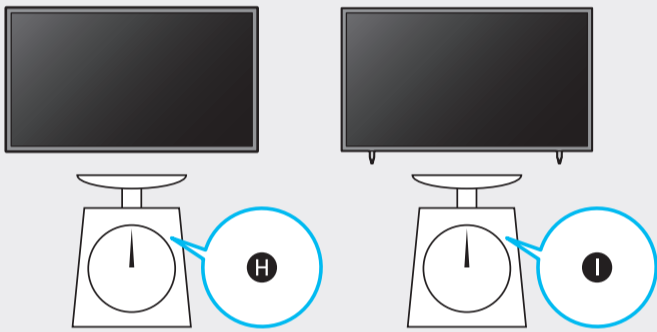

4

5

	A	B	C	D	E	F	G	H	I
75AU8*** 75UA8***	66.0 inches (1676.7 mm)	37.8 inches (960.3 mm)	1.0 inches (26.6 mm)	39.6 inches (1005.5 mm)	40.6 inches (1030.5 mm)	13.4 inches (340.4 mm)	74.5 inches (189 cm)	70.8 lbs (32.1 kg)	73.4 lbs (33.3 kg)
85AU8*** 85UA8***	74.8 inches (1900.9 mm)	42.8 inches (1086.1 mm)	1.1 inches (26.9 mm)	44.5 inches (1129.1 mm)	45.4 inches (1154.1 mm)	15.6 inches (396.6 mm)	84.5 inches (214 cm)	91.5 lbs (41.5 kg)	96.1 lbs (43.6 kg)

*: 0-9, A-Z

	VESA A x B (mm)	C (mm)	D x 4
75AU8*** 75UA8***	400 x 400	11-13	M8
85AU8*** 85UA8***	600 x 400		

*: 0-9, A-Z

SAMSUNG

QUICK SETUP GUIDE
GUIDE D'INSTALLATION RAPIDE
GUÍA RÁPIDA DE CONFIGURACIÓN
GUIA RÁPIDO DE INSTALAÇÃO
KURZANLEITUNG ZUR KONFIGURATION
GUIDA DI INSTALLAZIONE RAPIDA