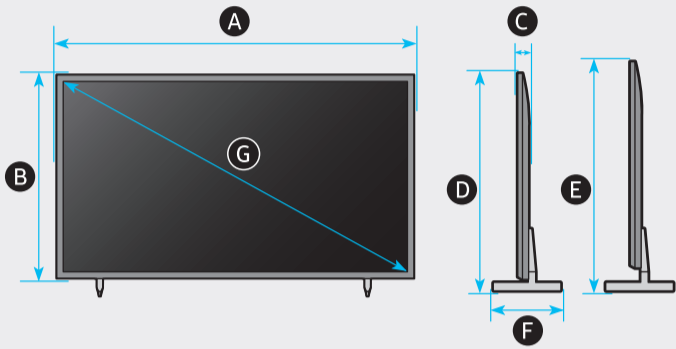

4

5

	A	B	C	D	E	F	G	H	I
75AU8*** 75UA8***	66.0 inches (1676.7 mm)	37.8 inches (960.3 mm)	1.0 inches (26.6 mm)	39.6 inches (1005.5 mm)	40.6 inches (1030.5 mm)	13.4 inches (340.4 mm)	74.5 inches (189 cm)	70.8 lbs (32.1 kg)	73.4 lbs (33.3 kg)
85AU8*** 85UA8***	74.8 inches (1900.9 mm)	42.8 inches (1086.1 mm)	1.1 inches (26.9 mm)	44.5 inches (1129.1 mm)	45.4 inches (1154.1 mm)	15.6 inches (396.6 mm)	84.5 inches (214 cm)	91.5 lbs (41.5 kg)	96.1 lbs (43.6 kg)

*: 0-9, A-Z

	VESA A x B (mm)	C (mm)	D x 4
75AU8*** 75UA8***	400 x 400	11-13	M8
85AU8*** 85UA8***	600 x 400		

*: 0-9, A-Z

SAMSUNG

QUICK SETUP GUIDE
GUIDE D'INSTALLATION RAPIDE
GUÍA RÁPIDA DE CONFIGURACIÓN
GUIA RÁPIDO DE INSTALAÇÃO
KURZANLEITUNG ZUR KONFIGURATION
GUIDA DI INSTALLAZIONE RAPIDA