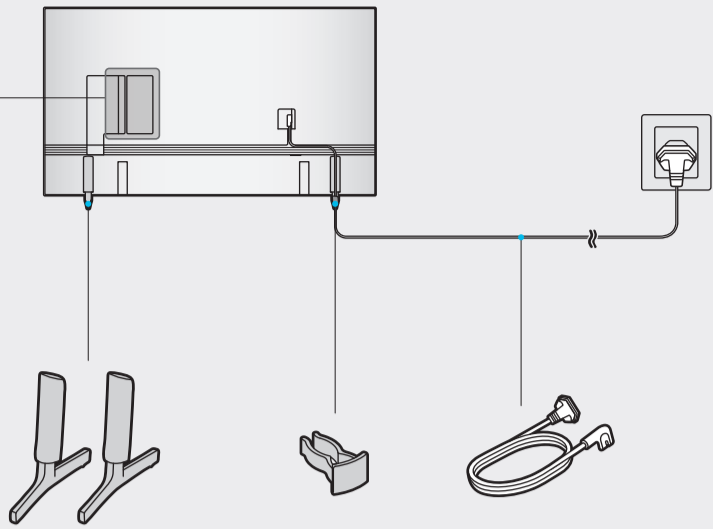

*: 0-9, A-Z

	VESA A x B (mm)	C (mm)	D x 4
75AU8*** 75UA8***	400 x 400	11-13	M8
85AU8*** 85UA8***	600 x 400		

*: 0-9, A-Z

SAMSUNG

QUICK SETUP GUIDE
GUIDE D'INSTALLATION RAPIDE
GUÍA RÁPIDA DE CONFIGURACIÓN
GUIA RÁPIDO DE INSTALAÇÃO
KURZANLEITUNG ZUR KONFIGURATION
GUIDA DI INSTALLAZIONE RAPIDA

BN68-12564F-02

75"

85"

		USB ↔
		⊙ ↗
		HDMI (eARC)
		HDMI
		LAN
		ANT

1

2

3