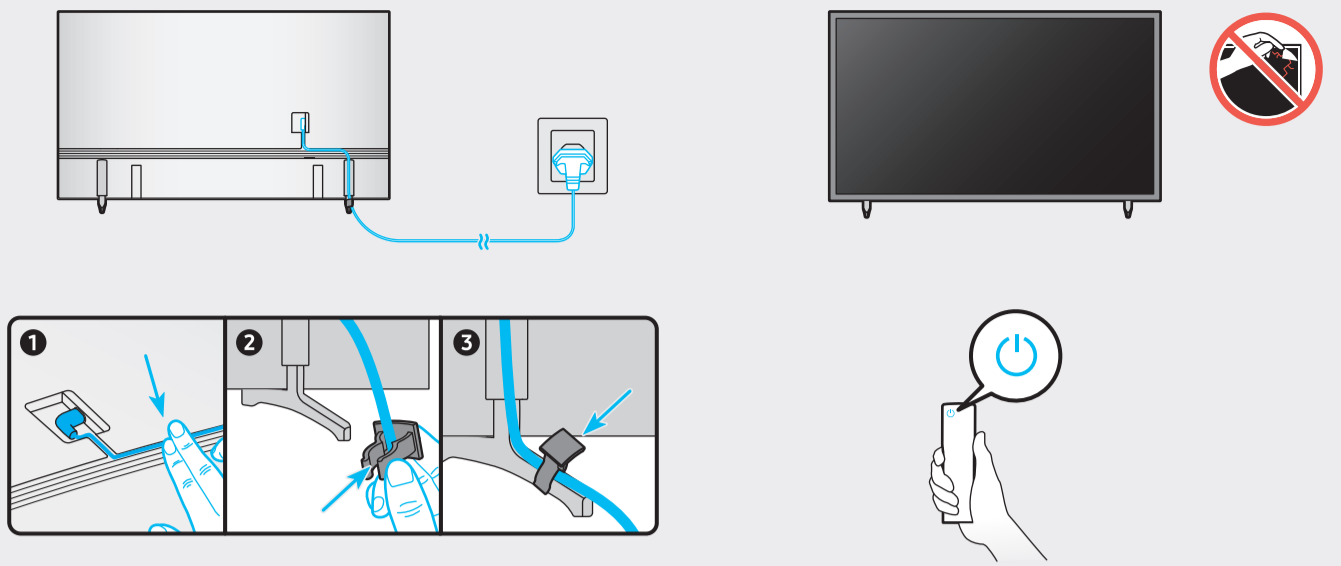

4

5

	A	B	C	D	E	F	G	H	I
75AU8*** 75UA8***	66.0 inches (1676.7 mm)	37.8 inches (960.3 mm)	1.0 inches (26.6 mm)	39.6 inches (1005.5 mm)	40.6 inches (1030.5 mm)	13.4 inches (340.4 mm)	74.5 inches (189 cm)	70.8 lbs (32.1 kg)	73.4 lbs (33.3 kg)
85AU8*** 85UA8***	74.8 inches (1900.9 mm)	42.8 inches (1086.1 mm)	1.1 inches (26.9 mm)	44.5 inches (1129.1 mm)	45.4 inches (1154.1 mm)	15.6 inches (396.6 mm)	84.5 inches (214 cm)	91.5 lbs (41.5 kg)	96.1 lbs (43.6 kg)

*: 0-9, A-Z

	VESA A x B (mm)	C (mm)	D x 4
75AU8*** 75UA8***	400 x 400	11-13	M8
85AU8*** 85UA8***	600 x 400		

*: 0-9, A-Z

SAMSUNG

QUICK SETUP GUIDE
GUIDE D'INSTALLATION RAPIDE
GUÍA RÁPIDA DE CONFIGURACIÓN
GUIA RÁPIDO DE INSTALAÇÃO
KURZANLEITUNG ZUR KONFIGURATION
GUIDA DI INSTALLAZIONE RAPIDA

BN68-12564F-02

75"

85"