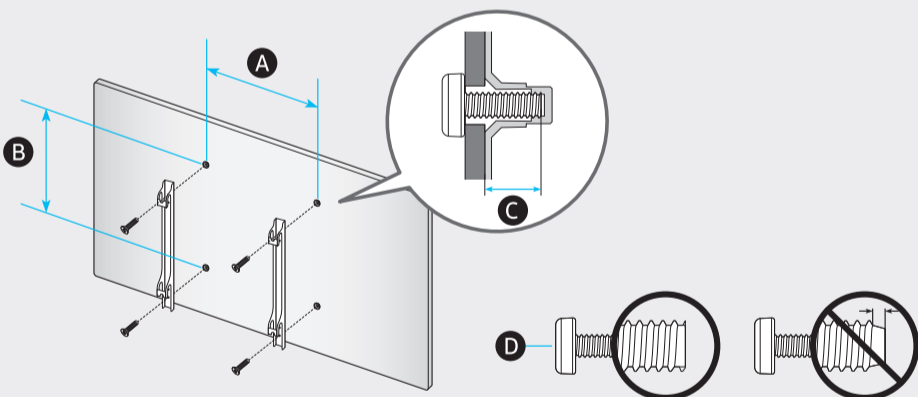

4

5

	A	B	C	D	E	F	G	H	I
75AU8*** 75UA8***	66.0 inches (1676.7 mm)	37.8 inches (960.3 mm)	1.0 inches (26.6 mm)	39.6 inches (1005.5 mm)	40.6 inches (1030.5 mm)	13.4 inches (340.4 mm)	74.5 inches (189 cm)	70.8 lbs (32.1 kg)	73.4 lbs (33.3 kg)
85AU8*** 85UA8***	74.8 inches (1900.9 mm)	42.8 inches (1086.1 mm)	1.1 inches (26.9 mm)	44.5 inches (1129.1 mm)	45.4 inches (1154.1 mm)	15.6 inches (396.6 mm)	84.5 inches (214 cm)	91.5 lbs (41.5 kg)	96.1 lbs (43.6 kg)

*: 0-9, A-Z

	VESA A x B (mm)	C (mm)	D x 4
75AU8*** 75UA8***	400 x 400	11-13	M8
85AU8*** 85UA8***	600 x 400		

*: 0-9, A-Z

SAMSUNG

QUICK SETUP GUIDE
GUIDE D'INSTALLATION RAPIDE
GUÍA RÁPIDA DE CONFIGURACIÓN
GUIA RÁPIDO DE INSTALAÇÃO
KURZANLEITUNG ZUR KONFIGURATION
GUIDA DI INSTALLAZIONE RAPIDA