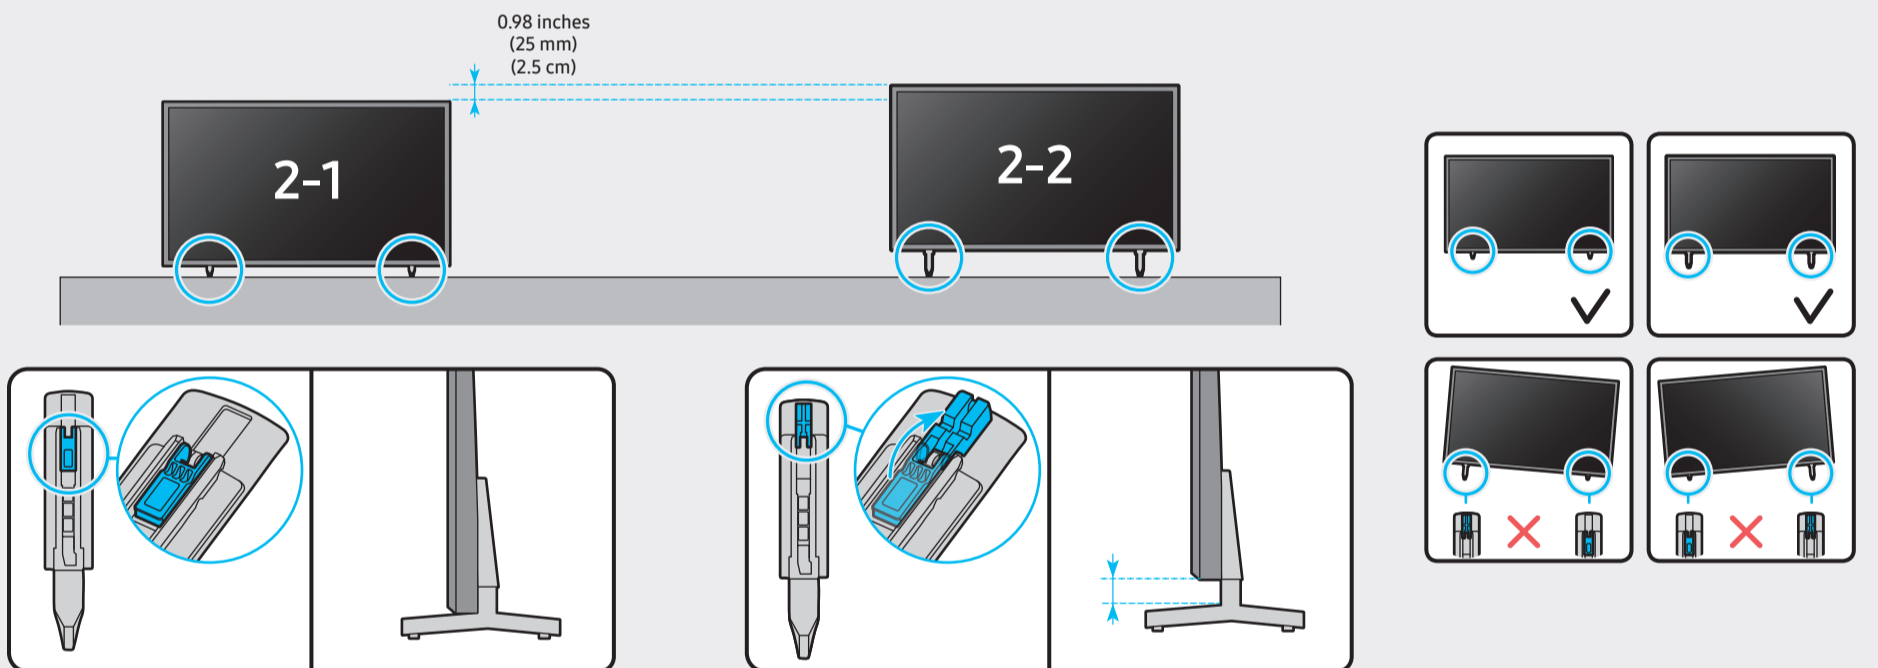

*: 0-9, A-Z

	VESA A x B (mm)	C (mm)	D x 4
75AU8*** 75UA8***	400 x 400	11-13	M8
85AU8*** 85UA8***	600 x 400		

*: 0-9, A-Z

SAMSUNG

QUICK SETUP GUIDE
GUIDE D'INSTALLATION RAPIDE
GUÍA RÁPIDA DE CONFIGURACIÓN
GUIA RÁPIDO DE INSTALAÇÃO
KURZANLEITUNG ZUR KONFIGURATION
GUIDA DI INSTALLAZIONE RAPIDA

BN68-12564F-02

75"

85"

		USB ↔
		⊙ ↗
		HDMI (eARC)
		HDMI
		LAN
		ANT

1

2

3