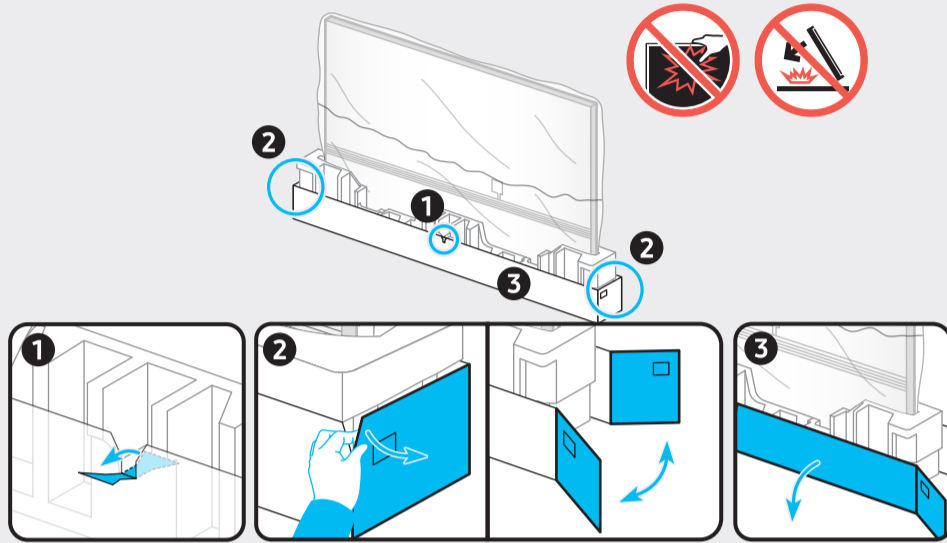

*: 0-9, A-Z

	VESA A x B (mm)	C (mm)	D x 4
75AU8*** 75UA8***	400 x 400	11-13	M8
85AU8*** 85UA8***	600 x 400		

*: 0-9, A-Z

SAMSUNG

QUICK SETUP GUIDE
GUIDE D'INSTALLATION RAPIDE
GUÍA RÁPIDA DE CONFIGURACIÓN
GUIA RÁPIDO DE INSTALAÇÃO
KURZANLEITUNG ZUR KONFIGURATION
GUIDA DI INSTALLAZIONE RAPIDA

BN68-12564F-02

75"

85"

		USB ↔
		⊙ ↗
		HDMI (eARC)
		HDMI
		LAN
		ANT

1

2

3