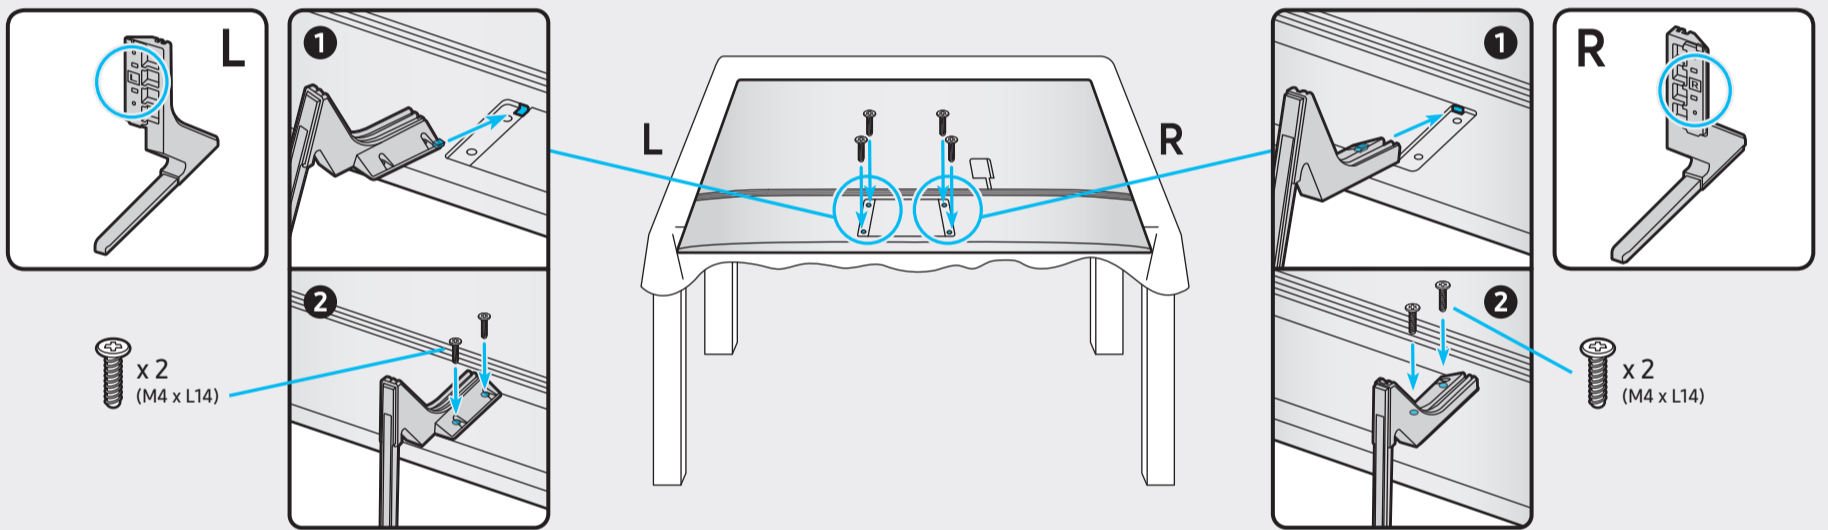

*: 0-9, A-Z

	VESA A x B (mm)	C (mm)	D x 4
55Q6*A 55QA6*	200*200	11-13	M8
65Q6*A 65QA6*	400*300		

*: 0-9, A-Z

SAMSUNG

QUICK SETUP GUIDE
GUIDE D'INSTALLATION RAPIDE
GUÍA RÁPIDA DE CONFIGURACIÓN
GUIA RÁPIDO DE INSTALAÇÃO
KURZANLEITUNG ZUR KONFIGURATION
GUIDA DI INSTALLAZIONE RAPIDA

55"

65"

	USB		USB ↔
	OPTICAL		
	ARC		HDMI (eARC)
	HDMI		HDMI
	LAN		LAN
	ANT		ANT

1

55"

2

65"

2