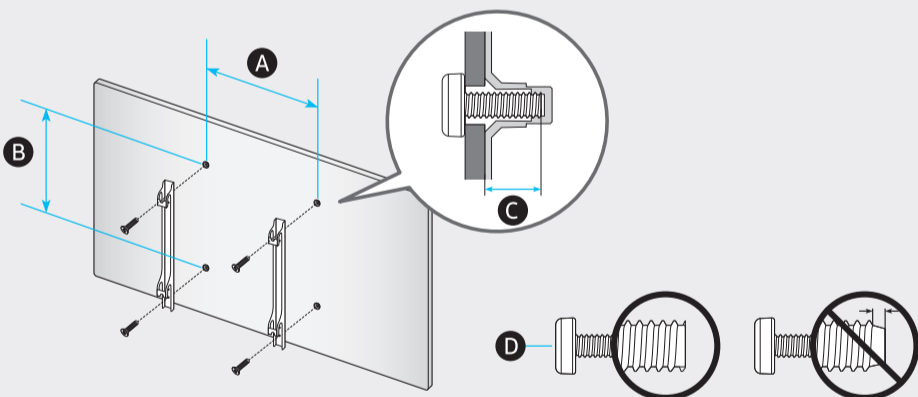

5

55"

65"

	A	B	C	D	E	F	G	H
55Q6*A 55QA6*	48.5 inches (1232.1 mm) (123.21 cm)	27.9 inches (708.8 mm) (70.88 cm)	1.0 inches (25.7 mm) (2.57 cm)	30.5 inches (773.7 mm) (77.37 cm)	9.8 inches (249.1 mm) (24.91 cm)	54.6 inches (138 cm)	34.2 lbs (15.5 kg)	35.9 lbs (16.3 kg)
65Q6*A 65QA6*	57.1 inches (1450.9 mm) (145.09 cm)	32.7 inches (831.8 mm) (83.18 cm)	1.0 inches (25.7 mm) (2.57 cm)	35.3 inches (897.0 mm) (89.70 cm)	11.4 inches (290.2 mm) (29.02 cm)	64.5 inches (163 cm)	46.1 lbs (20.9 kg)	48.1 lbs (21.8 kg)

*: 0-9, A-Z

	VESA A x B (mm)	C (mm)	D x 4
55Q6*A 55QA6*	200*200	11-13	M8
65Q6*A 65QA6*	400*300		

*: 0-9, A-Z

SAMSUNG

QUICK SETUP GUIDE
GUIDE D'INSTALLATION RAPIDE
GUÍA RÁPIDA DE CONFIGURACIÓN
GUIA RÁPIDO DE INSTALAÇÃO
KURZANLEITUNG ZUR KONFIGURATION
GUIDA DI INSTALLAZIONE RAPIDA