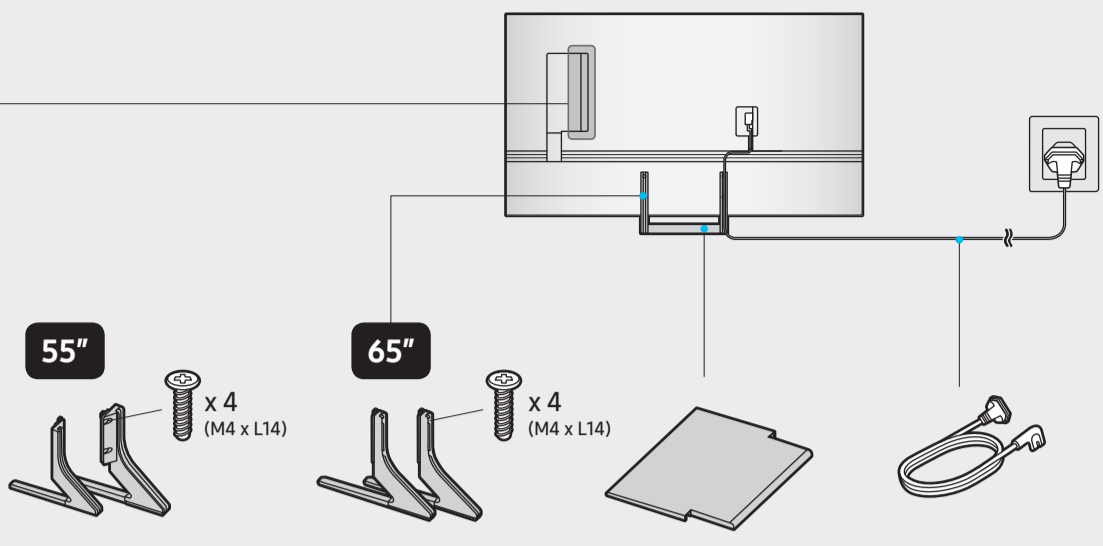

*: 0-9, A-Z

	VESA A x B (mm)	C (mm)	D x 4
55Q6*A 55QA6*	200*200	11-13	M8
65Q6*A 65QA6*	400*300		

*: 0-9, A-Z

SAMSUNG

QUICK SETUP GUIDE
GUIDE D'INSTALLATION RAPIDE
GUÍA RÁPIDA DE CONFIGURACIÓN
GUIA RÁPIDO DE INSTALAÇÃO
KURZANLEITUNG ZUR KONFIGURATION
GUIDA DI INSTALLAZIONE RAPIDA

55"

65"

	USB		USB ↔
	OPTICAL		
	ARC		HDMI (eARC)
	HDMI		HDMI
	LAN		LAN
	ANT		ANT

1

55"

2

65"

2