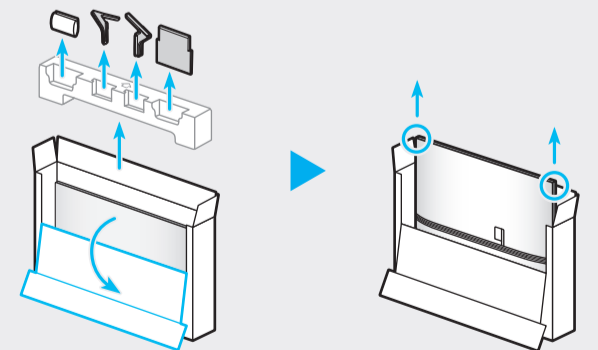

*: 0-9, A-Z

	VESA A x B (mm)	C (mm)	D x 4
55Q6*A 55QA6*	200*200	11-13	M8
65Q6*A 65QA6*	400*300		

*: 0-9, A-Z

SAMSUNG

QUICK SETUP GUIDE
GUIDE D'INSTALLATION RAPIDE
GUÍA RÁPIDA DE CONFIGURACIÓN
GUIA RÁPIDO DE INSTALAÇÃO
KURZANLEITUNG ZUR KONFIGURATION
GUIDA DI INSTALLAZIONE RAPIDA

55"

65"

	USB		USB ↔
	OPTICAL		
	ARC		HDMI (eARC)
	HDMI		HDMI
	LAN		LAN
	ANT		ANT

1

55"

2

65"

2