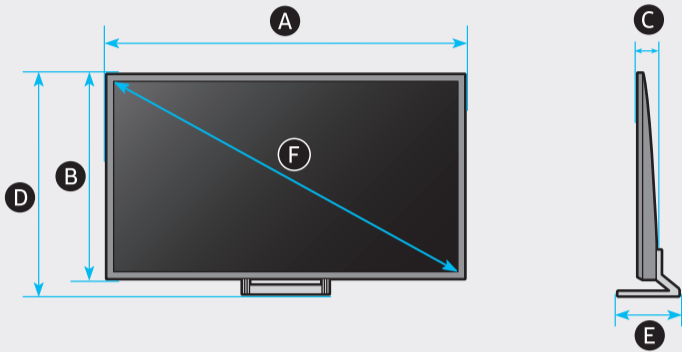

5

55"

65"

	A	B	C	D	E	F	G	H
55Q6*A 55QA6*	48.5 inches (1232.1 mm) (123.21 cm)	27.9 inches (708.8 mm) (70.88 cm)	1.0 inches (25.7 mm) (2.57 cm)	30.5 inches (773.7 mm) (77.37 cm)	9.8 inches (249.1 mm) (24.91 cm)	54.6 inches (138 cm)	34.2 lbs (15.5 kg)	35.9 lbs (16.3 kg)
65Q6*A 65QA6*	57.1 inches (1450.9 mm) (145.09 cm)	32.7 inches (831.8 mm) (83.18 cm)	1.0 inches (25.7 mm) (2.57 cm)	35.3 inches (897.0 mm) (89.70 cm)	11.4 inches (290.2 mm) (29.02 cm)	64.5 inches (163 cm)	46.1 lbs (20.9 kg)	48.1 lbs (21.8 kg)

*: 0-9, A-Z

	VESA A x B (mm)	C (mm)	D x 4
55Q6*A 55QA6*	200*200	11-13	M8
65Q6*A 65QA6*	400*300		

*: 0-9, A-Z

SAMSUNG

QUICK SETUP GUIDE
GUIDE D'INSTALLATION RAPIDE
GUÍA RÁPIDA DE CONFIGURACIÓN
GUIA RÁPIDO DE INSTALAÇÃO
KURZANLEITUNG ZUR KONFIGURATION
GUIDA DI INSTALLAZIONE RAPIDA