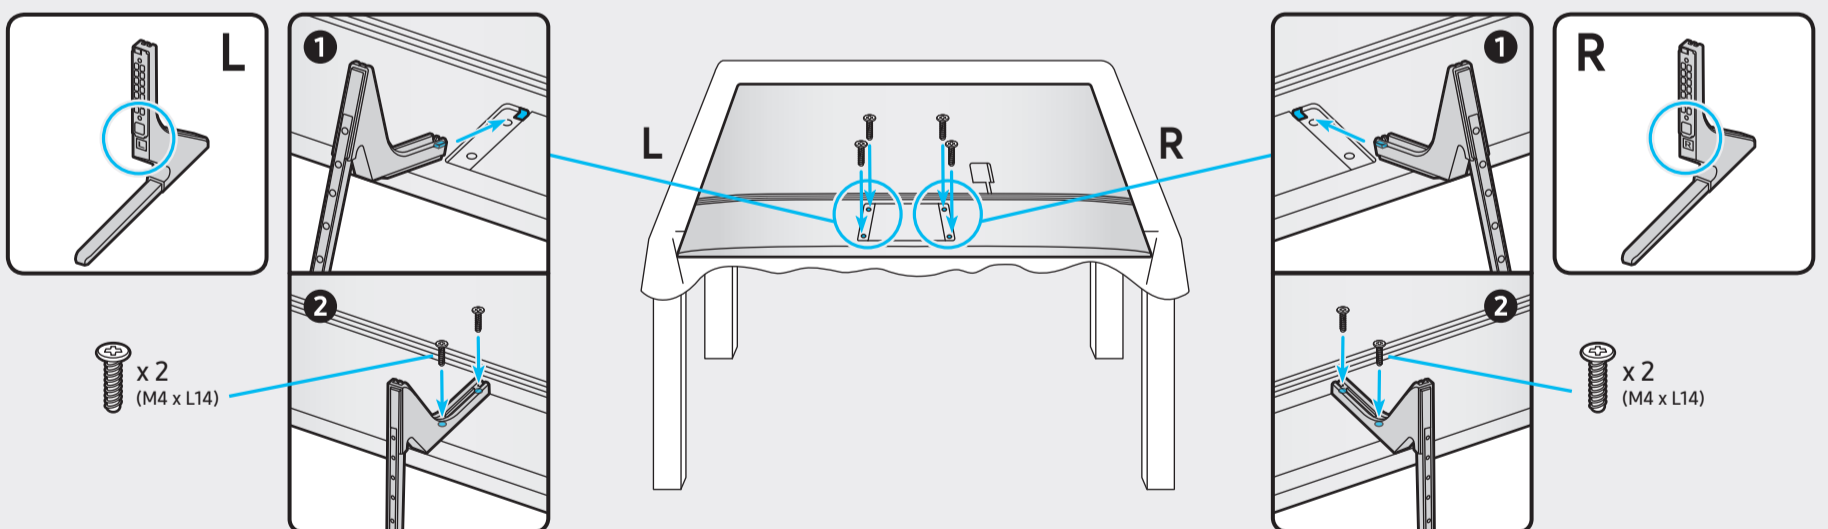

*: 0-9, A-Z

	VESA A x B (mm)	C (mm)	D x 4
55Q6*A 55QA6*	200*200	11-13	M8
65Q6*A 65QA6*	400*300		

*: 0-9, A-Z

SAMSUNG

QUICK SETUP GUIDE
GUIDE D'INSTALLATION RAPIDE
GUÍA RÁPIDA DE CONFIGURACIÓN
GUIA RÁPIDO DE INSTALAÇÃO
KURZANLEITUNG ZUR KONFIGURATION
GUIDA DI INSTALLAZIONE RAPIDA

55"

65"

	USB		USB ↔
	OPTICAL		
	ARC		HDMI (eARC)
	HDMI		HDMI
	LAN		LAN
	ANT		ANT

1

55"

2

65"

2