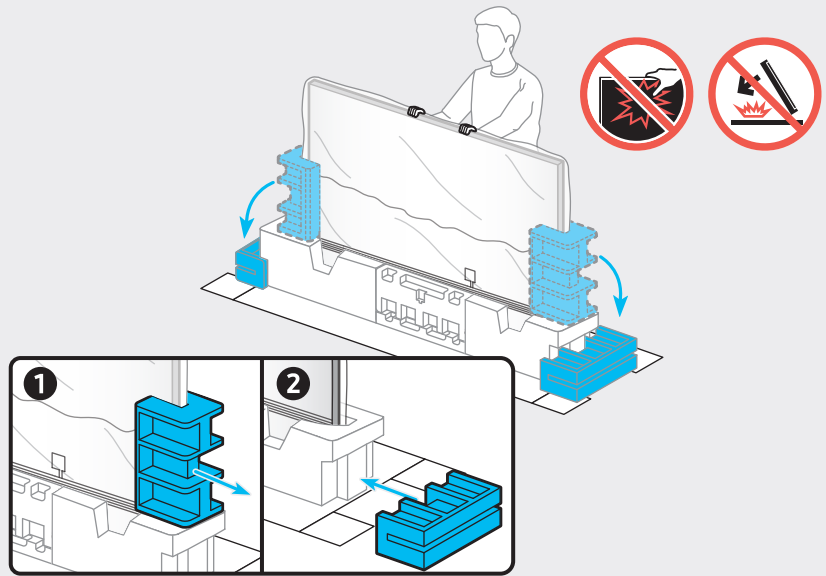

*: 0-9, A-Z

SAMSUNG

Краткое руководство по установке
QUICK SETUP GUIDE

Жылдам орнату нұсқаулығы
Короткий посібник зі встановлення
О'рnatish bo'yicha qisqacha qo'llanma

AU9*** 75"

BN68-11607C-01

Не касайтесь экрана
Do not touch the screen
Не торкайтесь екрану
Экранды тимеңіз
Ekranğa tegmang

		USB	USB-C
		OPTICAL	
		ARC	HDMI (eARC)
			HDMI
			LAN
			ANT

1

2

3

4

5

6

7