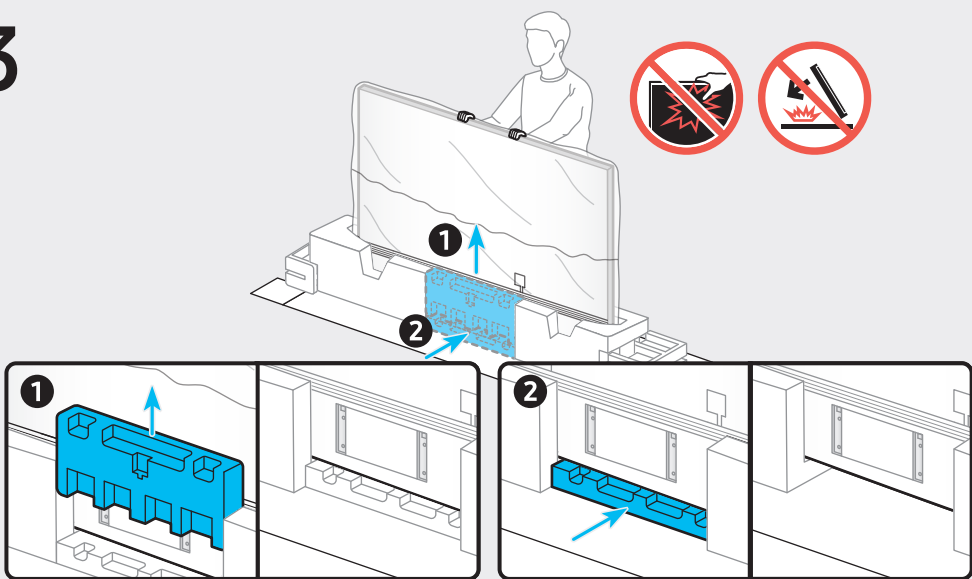

*: 0-9, A-Z

SAMSUNG

Краткое руководство по установке
QUICK SETUP GUIDE

Жылдам орнату нұсқаулығы
Короткий посібник зі встановлення
О'рnatish bo'yicha qisqacha qo'llanma

AU9*** 75"

BN68-11607C-01

Не касайтесь экрана
Do not touch the screen
Не торкайтесь екрану
Экранды тимеңіз
Ekranğa tegmang

		USB	USB-C
		OPTICAL	
		ARC	HDMI (eARC)
			HDMI
			LAN
			ANT

1

2

3

4

5

6

7