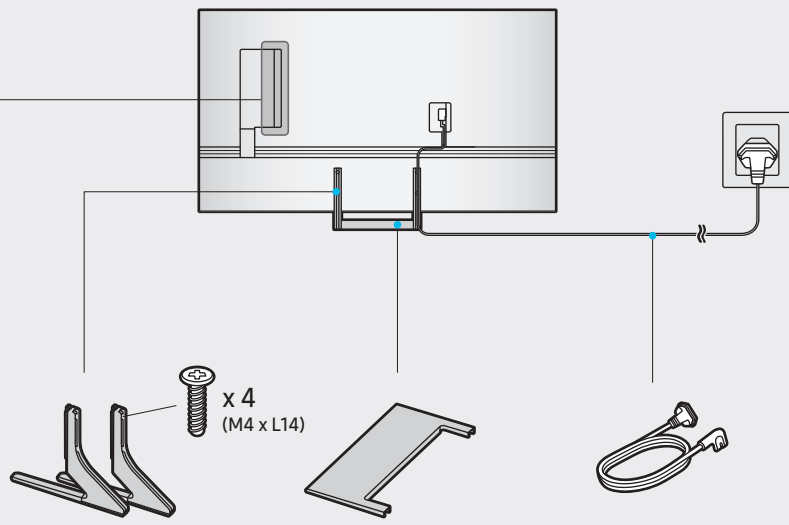

*: 0-9, A-Z

SAMSUNG

Краткое руководство по установке
QUICK SETUP GUIDE

Жылдам орнату нұсқаулығы
Короткий посібник зі встановлення
О'рnatish bo'yicha qisqacha qo'llanma

AU9*** 75"

BN68-11607C-01

Не касайтесь экрана
Do not touch the screen
Не торкайтесь екрану
Экранды тимеңіз
Ekranğa tegmang

		USB	USB-C
		OPTICAL	
		ARC	HDMI (eARC)
			HDMI
			LAN
			ANT

1

2

3

4

5

6

7