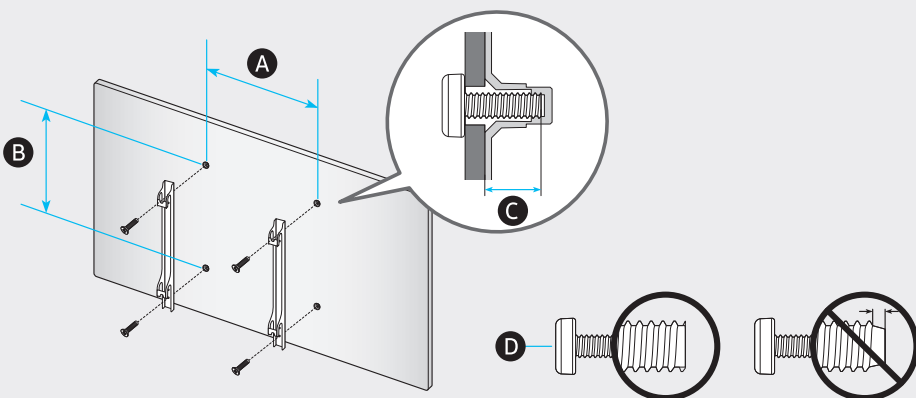

8

	A	B	C	D	E	F	G	H
UE75AU9***	1677,5 mm (1677.5 mm)	960,7 mm (960.7 mm)	26,6 mm (26.6 mm)	1026,8 mm (1026.8 mm)	338,9 mm (338.9 mm)	189 cm (189 cm)	32,1 кг (32.1 kg)	33,2 кг (33.2 kg)

*: 0-9, A-Z

	VESA A x B (mm) VESA A x B (mm)	C (mm) C (mm)	D x 4
UE75AU9***	400 x 400	11-13	M8

*: 0-9, A-Z

SAMSUNG

Краткое руководство по установке
QUICK SETUP GUIDE

Жылдам орнату нұсқаулығы
Короткий посібник зі встановлення
О'рnatish bo'yicha qisqacha qo'llanma

AU9*** 75"

BN68-11607C-01

Не касайтесь экрана
Do not touch the screen
Не торкайтесь екрану
Экранды тимеңіз
Ekranğa tegmang