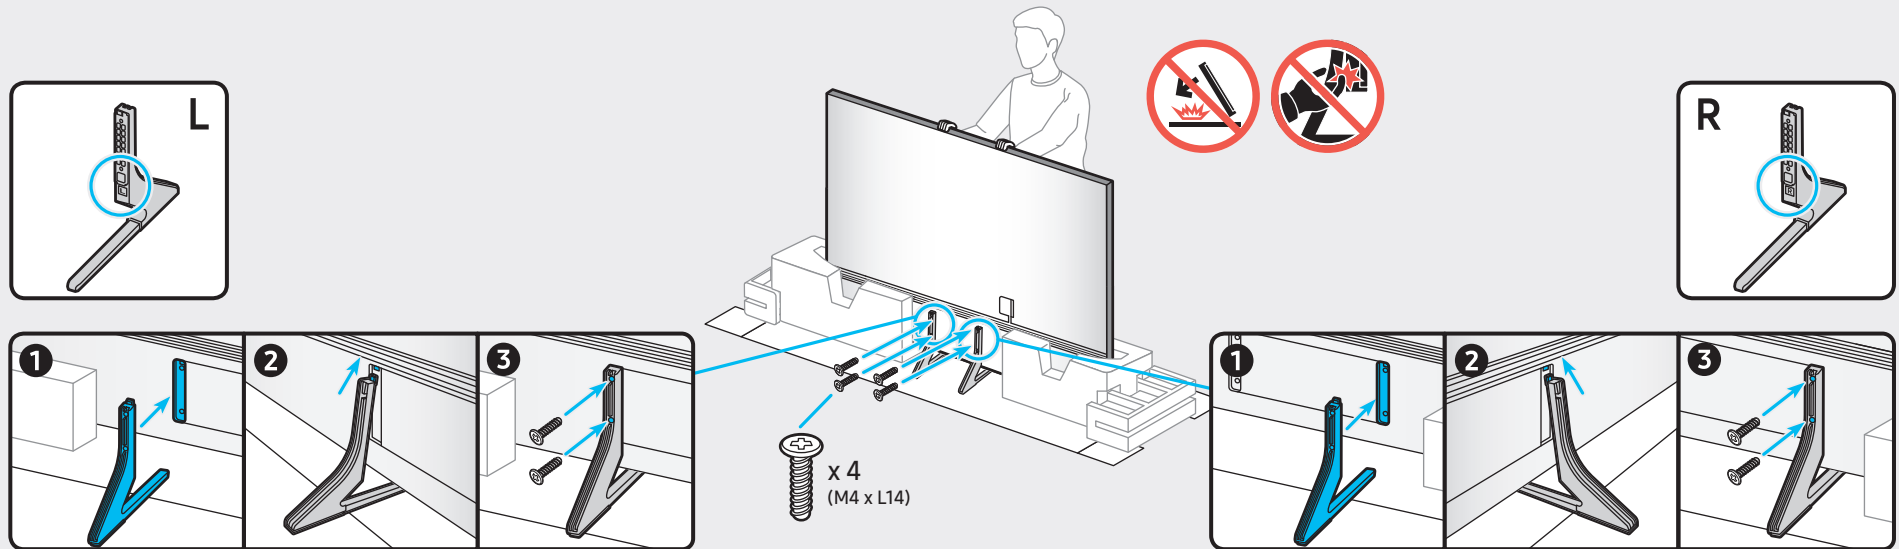

*: 0-9, A-Z

SAMSUNG

Краткое руководство по установке
QUICK SETUP GUIDE

Жылдам орнату нұсқаулығы
Короткий посібник зі встановлення
О'рnatish bo'yicha qisqacha qo'llanma

AU9*** 75"

BN68-11607C-01

Не касайтесь экрана
Do not touch the screen
Не торкайтесь екрану
Экранды тимеңіз
Ekranğa tegmang

		USB	USB-C
		OPTICAL	
		ARC	HDMI (eARC)
			HDMI
			LAN
			ANT

1

2

3

4

5

6

7