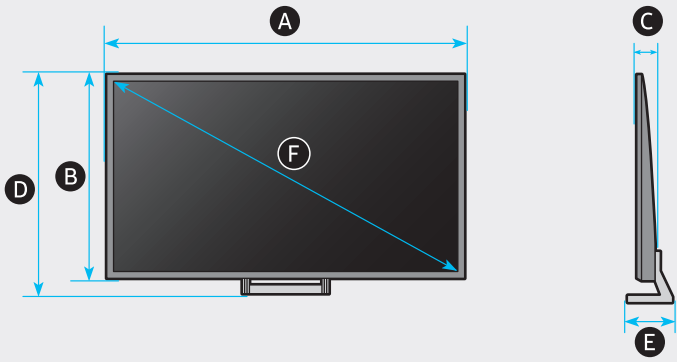

8

	A	B	C	D	E	F	G	H
UE75AU9***	1677,5 mm (1677.5 mm)	960,7 mm (960.7 mm)	26,6 mm (26.6 mm)	1026,8 mm (1026.8 mm)	338,9 mm (338.9 mm)	189 cm (189 cm)	32,1 кг (32.1 kg)	33,2 кг (33.2 kg)

*: 0-9, A-Z

	VESA A x B (mm) VESA A x B (mm)	C (mm) C (mm)	D x 4
UE75AU9***	400 x 400	11-13	M8

*: 0-9, A-Z

SAMSUNG

Краткое руководство по установке
QUICK SETUP GUIDE

Жылдам орнату нұсқаулығы
Короткий посібник зі встановлення
О'рnatish bo'yicha qisqacha qo'llanma

AU9*** 75"

BN68-11607C-01

Не касайтесь экрана
Do not touch the screen
Не торкайтесь екрану
Экранды тимеңіз
Ekranğa tegmang