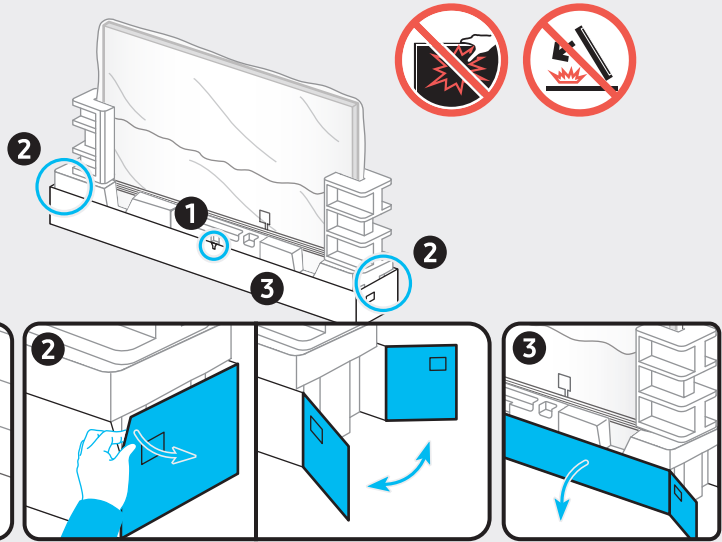

*: 0-9, A-Z

SAMSUNG

Краткое руководство по установке
QUICK SETUP GUIDE

Жылдам орнату нұсқаулығы
Короткий посібник зі встановлення
О'рnatish bo'yicha qisqacha qo'llanma

AU9*** 75"

BN68-11607C-01

Не касайтесь экрана
Do not touch the screen
Не торкайтесь екрану
Экранды тимеңіз
Ekranğa tegmang

		USB	USB-C
		OPTICAL	
		ARC	HDMI (eARC)
			HDMI
			LAN
			ANT

1

2

3

4

5

6

7