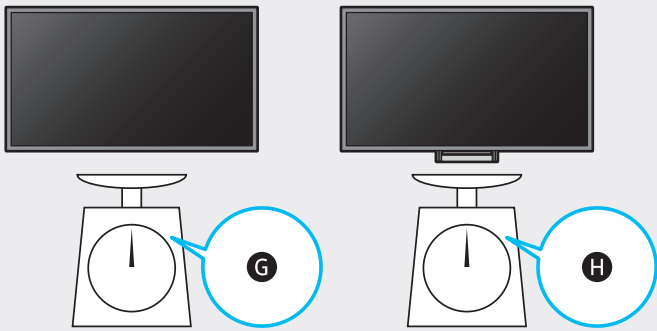

8

	A	B	C	D	E	F	G	H
UE75AU9***	1677,5 mm (1677.5 mm)	960,7 mm (960.7 mm)	26,6 mm (26.6 mm)	1026,8 mm (1026.8 mm)	338,9 mm (338.9 mm)	189 cm (189 cm)	32,1 кг (32.1 kg)	33,2 кг (33.2 kg)

*: 0-9, A-Z

	VESA A x B (mm) VESA A x B (mm)	C (mm) C (mm)	D x 4
UE75AU9***	400 x 400	11-13	M8

*: 0-9, A-Z

SAMSUNG

Краткое руководство по установке
QUICK SETUP GUIDE

Жылдам орнату нұсқаулығы
Короткий посібник зі встановлення
О'рnatish bo'yicha qisqacha qo'llanma

AU9*** 75"

BN68-11607C-01

Не касайтесь экрана
Do not touch the screen
Не торкайтесь екрану
Экранды тимеңіз
Ekranğa tegmang