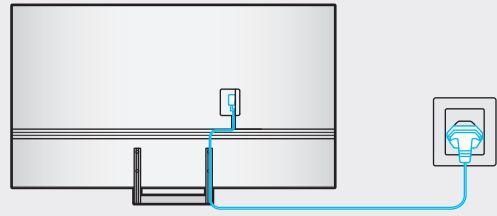

8

	A	B	C	D	E	F	G	H
UE75AU9***	1677,5 mm (1677.5 mm)	960,7 mm (960.7 mm)	26,6 mm (26.6 mm)	1026,8 mm (1026.8 mm)	338,9 mm (338.9 mm)	189 cm (189 cm)	32,1 кг (32.1 kg)	33,2 кг (33.2 kg)

*: 0-9, A-Z

	VESA A x B (mm) VESA A x B (mm)	C (mm) C (mm)	D x 4
UE75AU9***	400 x 400	11-13	M8

*: 0-9, A-Z

SAMSUNG

Краткое руководство по установке
QUICK SETUP GUIDE

Жылдам орнату нұсқаулығы
Короткий посібник зі встановлення
О'рnatish bo'yicha qisqacha qo'llanma

AU9*** 75"

BN68-11607C-01

Не касайтесь экрана
Do not touch the screen
Не торкайтесь екрану
Экранды тимеңіз
Ekranğa tegmang