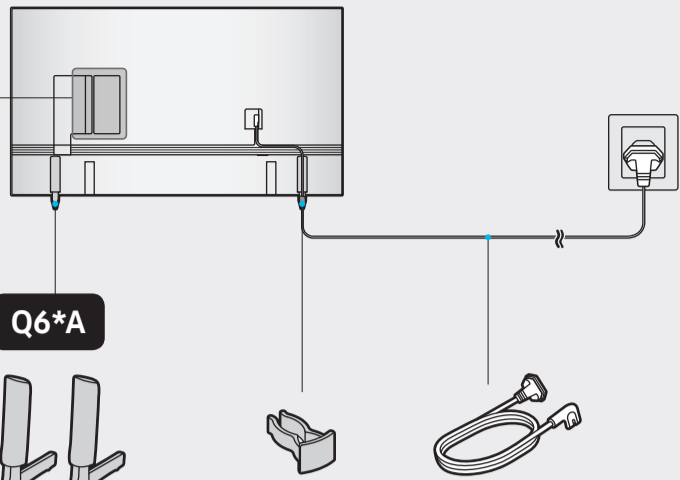

\*: 0-9, A-Z

	VESA A x B (mm)	C (mm)	D x 4
75Q6*A	400 x 400	11-13	M8
85Q6*A	600 x 400		
75AU8***	400 x 400		
85AU8***	600 x 400		

\*: 0-9, A-Z

SAMSUNG

QUICK SETUP GUIDE

75"

85"

		USB ↔
		OPTICAL
		HDMI (eARC)
		HDMI
		LAN
		ANT