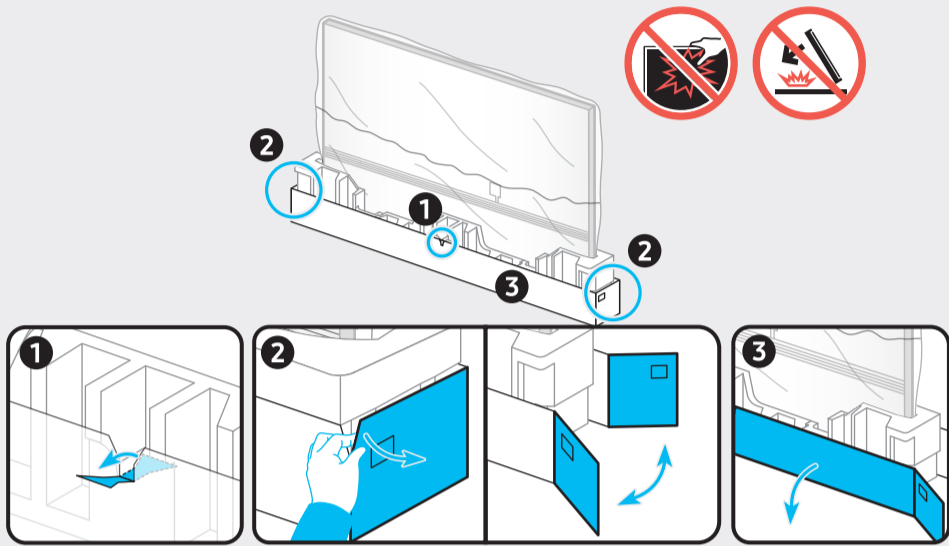

USB ↔
		OPTICAL
		HDMI (eARC)
		HDMI
		LAN
		ANT

1

2

3