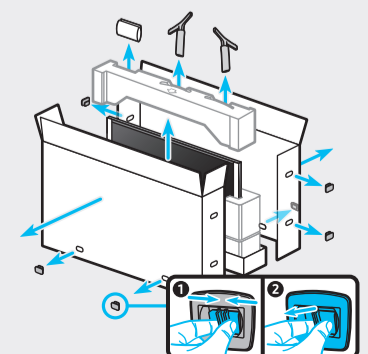

\*: 0-9, A-Z

	VESA A x B (mm)	C (mm)	D x 4
75Q6*A	400 x 400	11-13	M8
85Q6*A	600 x 400		
75AU8***	400 x 400		
85AU8***	600 x 400		

\*: 0-9, A-Z

SAMSUNG

QUICK SETUP GUIDE

75"

85"

		USB ↔
		OPTICAL
		HDMI (eARC)
		HDMI
		LAN
		ANT