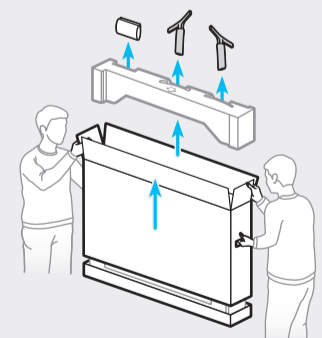

\*: 0-9, A-Z

	VESA A x B (mm)	C (mm)	D x 4
75Q6*A	400 x 400	11-13	M8
85Q6*A	600 x 400		
75AU8***	400 x 400		
85AU8***	600 x 400		

\*: 0-9, A-Z

SAMSUNG

QUICK SETUP GUIDE

75"

85"

		USB ↔
		OPTICAL
		HDMI (eARC)
		HDMI
		LAN
		ANT