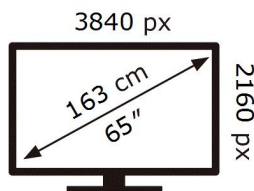

**ENERG** 

**SAMSUNG**

UE65AU8070U

**137** kWh/1000h

ABCDEF **G**

**HDR**

**176** kWh/1000h

2019/2013