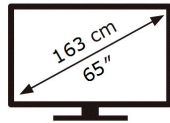

**ENERGY**

SAMSUNG

QE65Q80AAT

**135** kWh/1000h

ABCDEF **G**

**256** kWh/1000h

3840 px

2160 px