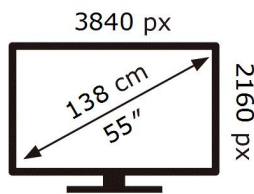

**ENERG**

**SAMSUNG**

HG55ET690UB

**114** kWh/1000h

ABCDEF **G**

**HDR**

**140** kWh/1000h

2019/2013