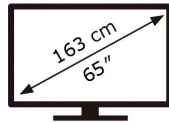

ENERGY

SAMSUNG

HG65TS030EB

151 kWh/1000h

ABCDEF **G**

181 kWh/1000h

3840 px

2160 px