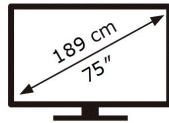

ENERGY

SAMSUNG

HG75TS030EB

201 kWh/1000h

ABCDEF **G**

247 kWh/1000h

3840 px

2160 px