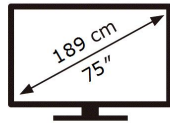

ENERGY

SAMSUNG

GQ75Q90TGT

310 kWh/1000h

ABCDEF **G**

324 kWh/1000h

3840 px

2160 px