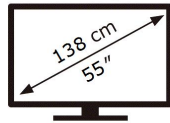

ENERGY

SAMSUNG

QE55Q95TAL

186 kWh/1000h

ABCDEF **G**

235 kWh/1000h

3840 px

2160 px