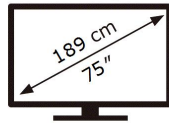

**ENERGY**

SAMSUNG

GQ75Q60TGU

**172** kWh/1000h

ABCDEF **G**

**190** kWh/1000h

3840 px

2160 px