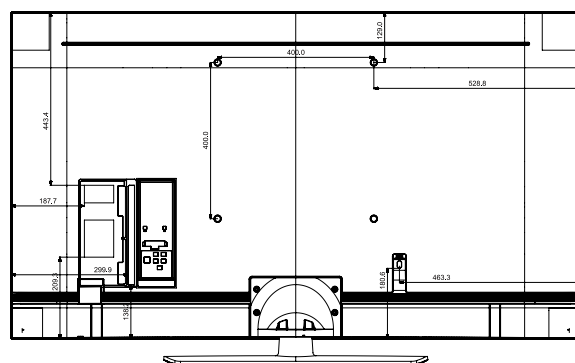

Specifications

HG55AJ670UK, HG55AJ670UG

Connectors

1. USB(5V 0.5A)
2. USB (HDD 5V 1A)
3. DIGITAL AUDIO OUT(OPTICAL)
4. HDMI IN3(ARC)
5. HDMI IN2
6. HDMI IN1
7. ANT IN
8. DATA
9. RJP

HG65AJ670UK

Connectors

1. USB(5V 0.5A)
2. USB (HDD 5V 1A)
3. DIGITAL AUDIO OUT(OPTICAL)
4. HDMI IN3(ARC)
5. HDMI IN2
6. HDMI IN1
7. ANT IN
8. DATA
9. RJP