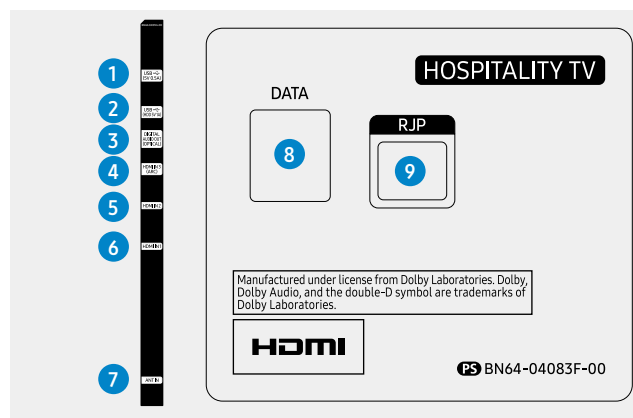

Specifications

HG55AJ670UK, HG55AJ670UG

Connectors

1. USB(5V 0.5A)
2. USB (HDD 5V 1A)
3. DIGITAL AUDIO OUT(OPTICAL)
4. HDMI IN3(ARC)
5. HDMI IN2
6. HDMI IN1
7. ANT IN
8. DATA
9. RJP

HG65AJ670UK

Connectors

1. USB(5V 0.5A)
2. USB (HDD 5V 1A)
3. DIGITAL AUDIO OUT(OPTICAL)
4. HDMI IN3(ARC)
5. HDMI IN2
6. HDMI IN1
7. ANT IN
8. DATA
9. RJP