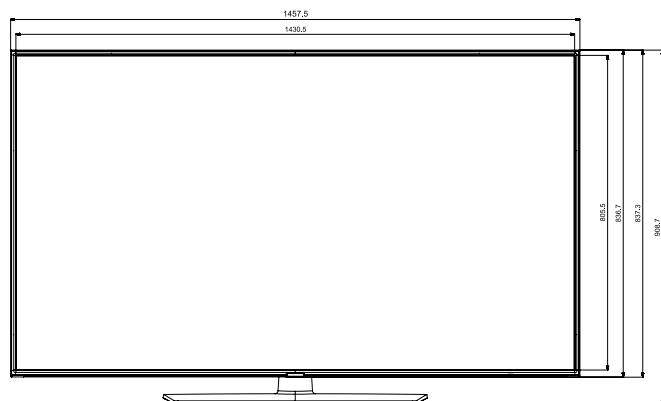

Specifications

HG55AJ670UK, HG55AJ670UG

Connectors

1. USB(5V 0.5A)
2. USB (HDD 5V 1A)
3. DIGITAL AUDIO OUT(OPTICAL)
4. HDMI IN3(ARC)
5. HDMI IN2
6. HDMI IN1
7. ANT IN
8. DATA
9. RJP

HG65AJ670UK

Connectors

1. USB(5V 0.5A)
2. USB (HDD 5V 1A)
3. DIGITAL AUDIO OUT(OPTICAL)
4. HDMI IN3(ARC)
5. HDMI IN2
6. HDMI IN1
7. ANT IN
8. DATA
9. RJP