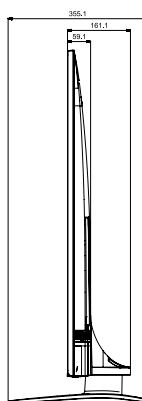

Specifications

HG43AJ670UK

Connectors

1. USB(5V 0.5A)
2. USB (HDD 5V 1A)
3. DIGITAL AUDIO OUT(OPTICAL)
4. HDMI IN3(ARC)
5. HDMI IN2
6. HDMI IN1
7. ANT IN
8. DATA
9. RJP

HG49AJ670UK, HG49AJ670UG

Connectors

1. USB(5V 0.5A)
2. USB (HDD 5V 1A)
3. DIGITAL AUDIO OUT(OPTICAL)
4. HDMI IN3(ARC)
5. HDMI IN2
6. HDMI IN1
7. ANT IN
8. DATA
9. RJP

Specifications

HG55AJ670UK, HG55AJ670UG

Connectors

1. USB(5V 0.5A)
2. USB (HDD 5V 1A)
3. DIGITAL AUDIO OUT(OPTICAL)
4. HDMI IN3(ARC)
5. HDMI IN2
6. HDMI IN1
7. ANT IN
8. DATA
9. RJP

HG65AJ670UK

Connectors

1. USB(5V 0.5A)
2. USB (HDD 5V 1A)
3. DIGITAL AUDIO OUT(OPTICAL)
4. HDMI IN3(ARC)
5. HDMI IN2
6. HDMI IN1
7. ANT IN
8. DATA
9. RJP