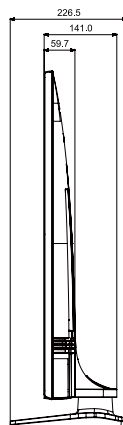

Specifications

HG43AJ670UK

Connectors

1. USB(5V 0.5A)
2. USB (HDD 5V 1A)
3. DIGITAL AUDIO OUT(OPTICAL)
4. HDMI IN3(ARC)
5. HDMI IN2
6. HDMI IN1
7. ANT IN
8. DATA
9. RJP

HG49AJ670UK, HG49AJ670UG

Connectors

1. USB(5V 0.5A)
2. USB (HDD 5V 1A)
3. DIGITAL AUDIO OUT(OPTICAL)
4. HDMI IN3(ARC)
5. HDMI IN2
6. HDMI IN1
7. ANT IN
8. DATA
9. RJP

Specifications

HG55AJ670UK, HG55AJ670UG

Connectors

1. USB(5V 0.5A)
2. USB (HDD 5V 1A)
3. DIGITAL AUDIO OUT(OPTICAL)
4. HDMI IN3(ARC)
5. HDMI IN2
6. HDMI IN1
7. ANT IN
8. DATA
9. RJP

HG65AJ670UK

Connectors

1. USB(5V 0.5A)
2. USB (HDD 5V 1A)
3. DIGITAL AUDIO OUT(OPTICAL)
4. HDMI IN3(ARC)
5. HDMI IN2
6. HDMI IN1
7. ANT IN
8. DATA
9. RJP