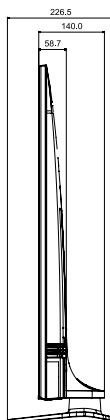

Specifications

HG43AJ670UK

Connectors

1. USB(5V 0.5A)
2. USB (HDD 5V 1A)
3. DIGITAL AUDIO OUT(OPTICAL)
4. HDMI IN3(ARC)
5. HDMI IN2
6. HDMI IN1
7. ANT IN
8. DATA
9. RJP

HG49AJ670UK, HG49AJ670UG

Connectors

1. USB(5V 0.5A)
2. USB (HDD 5V 1A)
3. DIGITAL AUDIO OUT(OPTICAL)
4. HDMI IN3(ARC)
5. HDMI IN2
6. HDMI IN1
7. ANT IN
8. DATA
9. RJP

Specifications

HG55AJ670UK, HG55AJ670UG

Connectors

1. USB(5V 0.5A)
2. USB (HDD 5V 1A)
3. DIGITAL AUDIO OUT(OPTICAL)
4. HDMI IN3(ARC)
5. HDMI IN2
6. HDMI IN1
7. ANT IN
8. DATA
9. RJP

HG65AJ670UK

Connectors

1. USB(5V 0.5A)
2. USB (HDD 5V 1A)
3. DIGITAL AUDIO OUT(OPTICAL)
4. HDMI IN3(ARC)
5. HDMI IN2
6. HDMI IN1
7. ANT IN
8. DATA
9. RJP