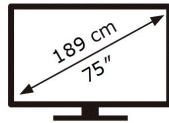

ENERGY

SAMSUNG

HG75RU750EB

185 kWh/1000h

ABCDEF **G**

202 kWh/1000h

3840 px

2160 px