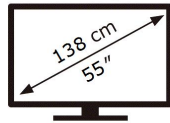

ENERGY

SAMSUNG

HG55EJ670UB

126 kWh/1000h

ABCDEF **G**

165 kWh/1000h

3840 px

2160 px