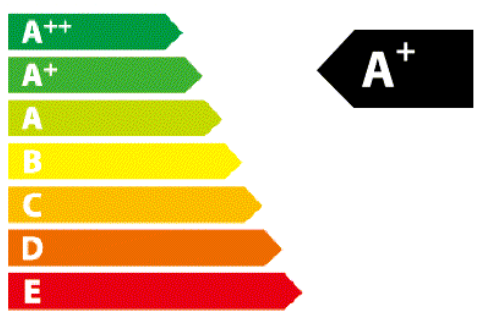

SAMSUNG

UE75NU8002T

ENERGIA · ЕНЕРГИЯ  
 ΕΝΕΡΓΕΙΑ · ENERGIA  
 ENERGY · ENERGIE  
 ENERGI

**215**  
 kWh/annum

**155**  
 Watt

**189** cm  **75** inch

2010/1062 -2017