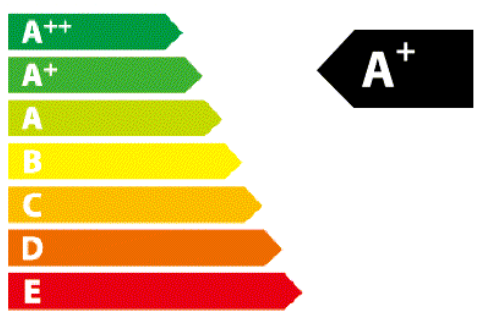

SAMSUNG

QE65Q6FNAT

ENERGIA · ЕНЕРГИЯ
ΕΝΕΡΓΕΙΑ · ENERGIA
ENERGY · ENERGIE
ENERGI

160
kWh/annum

115
Watt

163 cm  **65** inch

2010/1062 -2017