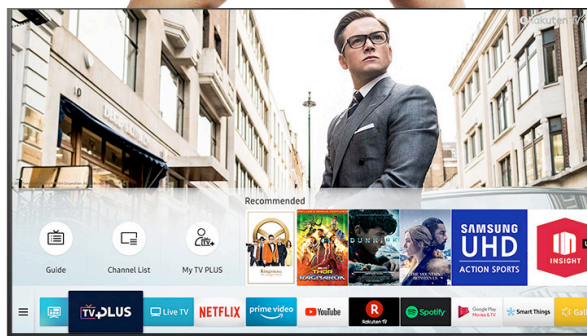

Images d'une grande netteté

PURCOLOR

PurColor

Un rendu des couleurs amélioré et sensiblement plus de dégradés pour une gamme de couleurs élargie: Ainsi, vous regarderez des détails expressifs aux couleurs vives, aussi naturelles comme jamais auparavant!

HDR

Des images dynamiques avec une luminosité incroyable

HDR High Dynamic Range déployé dans votre téléviseur, c'est l'innovation pure. Grâce aux métadonnées pour le contrôle de la luminosité votre téléviseur sait quelles zones de l'image doivent être affichées avec quelle luminosité. Il en résulte des valeurs de contraste optimales et des images incroyablement réalistes comme vous n'en avez jamais vu auparavant.

SMART HUB

Smart TV

Le Smart Hub est le cerveau de votre téléviseur. Il facilite le contrôle de votre téléviseur et vous aide à retrouver les contenus intéressants facilement et rapidement. D'innombrables applications, telles que Netflix, Youtube et HollyStar, vous permettent d'accéder à un monde riche de divertissements passionnants.

4K UHD RESOLUTION

Résolution Real 4K UHD

Ultra HD – appelé aussi UHD ou 4K – c'est l'avenir de la télévision. La résolution extrêmement grande de 3840 x 2160 pixels est le meilleur format que vous pouvez regarder actuellement. Et si les sources ne sont pas affichées à une résolution UHD, les contenus sont convertis par Samsung dans le niveau UHD. Ainsi, vous profitez chaque jour d'images magnifiquement détaillées et éclatantes.