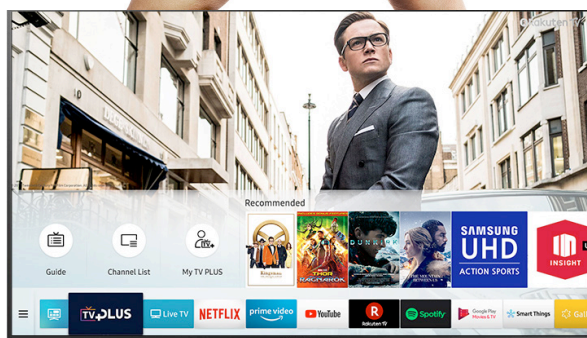

Images d'une grande netteté

PURCOLOR

PurColor

Un rendu des couleurs amélioré et sensiblement plus de dégradés pour une gamme de couleurs élargie: Ainsi, vous regarderez des détails expressifs aux couleurs vives, aussi naturelles comme jamais auparavant!

HDR

Des images dynamiques avec une luminosité incroyable

HDR High Dynamic Range déployé dans votre téléviseur, c'est l'innovation pure. Grâce aux métadonnées pour le contrôle de la luminosité votre téléviseur sait quelles zones de l'image doivent être affichées avec quelle luminosité. Il en résulte des valeurs de contraste optimales et des images incroyablement réalistes comme vous n'en avez jamais vu auparavant.

SMART HUB

Smart TV

Le Smart Hub est le cerveau de votre téléviseur. Il facilite le contrôle de votre téléviseur et vous aide à retrouver les contenus intéressants facilement et rapidement. D'innombrables applications, telles que Netflix, Youtube et HollyStar, vous permettent d'accéder à un monde riche de divertissements passionnants.

4K UHD RESOLUTION

Résolution Real 4K UHD

Ultra HD – appelé aussi UHD ou 4K – c'est l'avenir de la télévision. La résolution extrêmement grande de 3840 x 2160 pixels est le meilleur format que vous pouvez regarder actuellement. Et si les sources ne sont pas affichées à une résolution UHD, les contenus sont convertis par Samsung dans le niveau UHD. Ainsi, vous profitez chaque jour d'images magnifiquement détaillées et éclatantes.