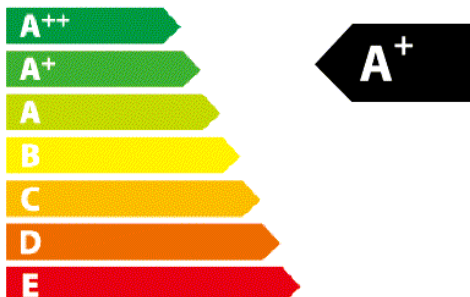

SAMSUNG

UE65MU6655U

ENERGIA · ЕНЕРГИЯ  
ΕΝΕΡΓΕΙΑ · ENERGIA  
ENERGY · ENERGIE  
ENERGI

**164**  
kWh/annum

**118**  
Watt

**163** cm  **65** inch

2010/1062 -2017