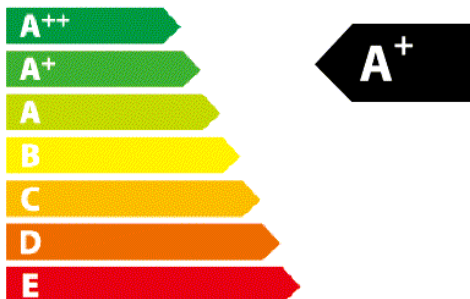

SAMSUNG

UE65MU7002T

ENERGIA · ЕНЕРГИЯ  
ΕΝΕΡΓΕΙΑ · ENERGIA  
ENERGY · ENERGIE  
ENERGI

118  
Watt

164  
kWh/annum

163 cm  65 inch

2010/1062 -2017