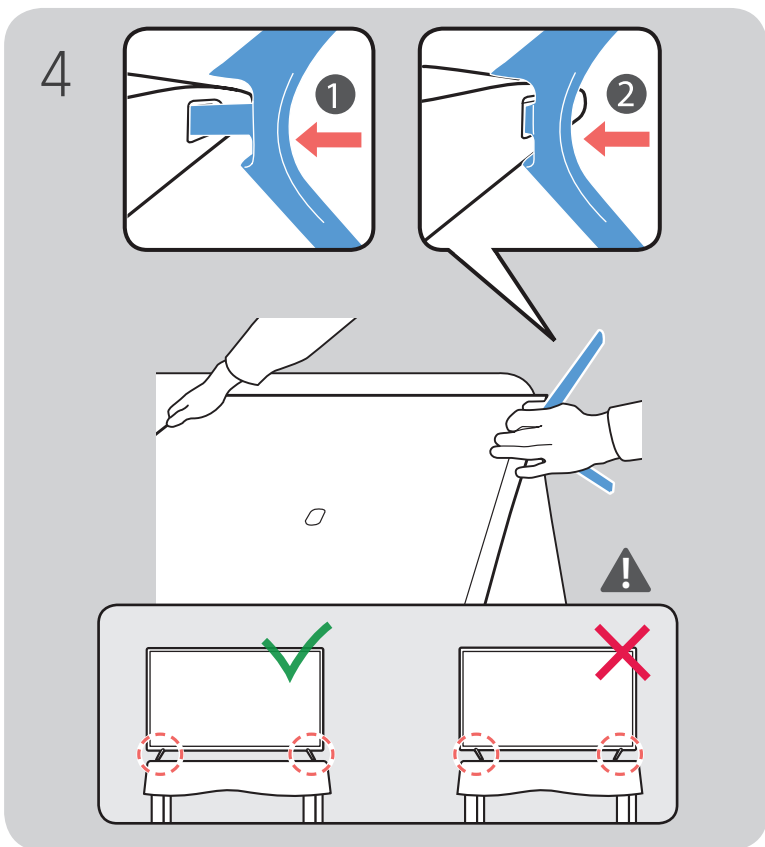

# QUICK SETUP GUIDE

**SAMSUNG**

BN68-07894M-00