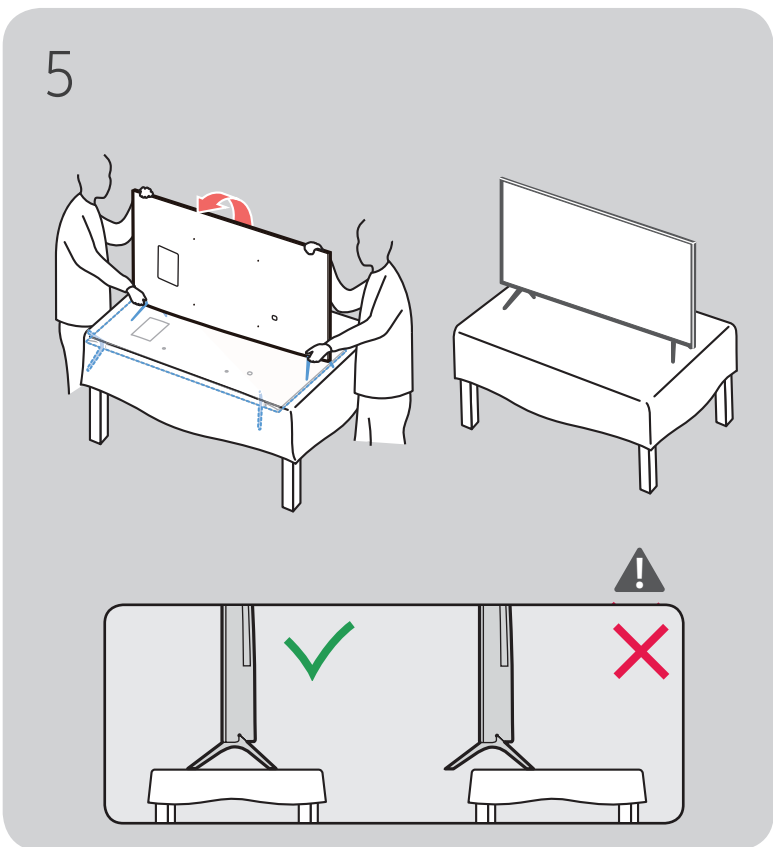

# QUICK SETUP GUIDE

**SAMSUNG**

BN68-07894M-00