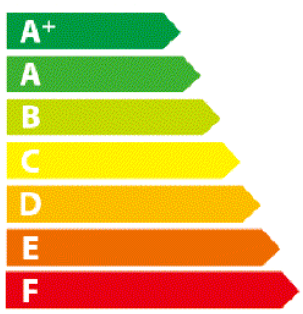

SAMSUNG

QE65Q8CAMT

**A**

ENERGI  
 ENERGIA · ЕНЕРґІЯ  
 ΕΝΕΡΓΕΙΑ · ENERGIA  
 ENERGY · ENERGIE  
 ENERGI

**212**  
 kWh/yil

**153**  
 Watt

**163** cm  **65** inch

2010/1062 -2015