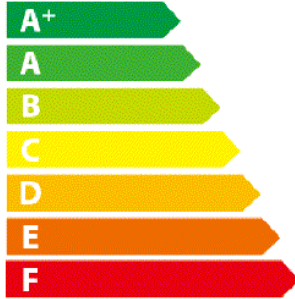

SAMSUNG

UE65MU9000T

A<sup>+</sup>

ENERGI  
 ENERGIA · ЕНЕРГИЯ  
 ΕΝΕΡΓΕΙΑ · ENERGIA  
 ENERGY · ENERGIE  
 ENERGI

118  
Watt

164  
kWh/yil

163 cm  65 inch

2010/1062 -2015