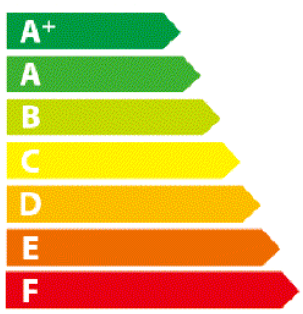

SAMSUNG

UE49MU8000T

A

ENERGI
ENERGIA · ЕНЕРґІЯ
ΕΝΕΡΓΕΙΑ · ENERGIA
ENERGY · ENERGIE
ENERGI

125
kWh/yil

90
Watt

123 cm  49 inch

2010/1062 -2015