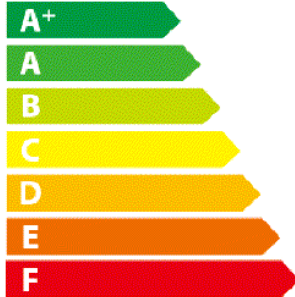

SAMSUNG

UE65MU7400U

A⁺

ENERGI
 ENERGIA · ЕНЕРГИЯ
 ΕΝΕΡΓΕΙΑ · ENERGIA
 ENERGY · ENERGIE
 ENERGI

118
Watt

164
kWh/yil

163 cm  65 inch

2010/1062 -2015