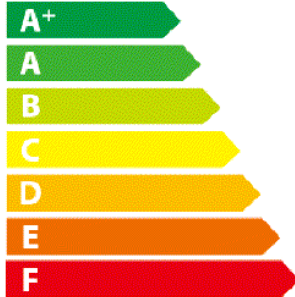

SAMSUNG

UE49MU7400U

ENERGI
 ENERGIA · ЕНЕРГИЯ
 ΕΝΕΡΓΕΙΑ · ENERGIA
 ENERGY · ENERGIE
 ENERGI

125
 kWh/yil

90
 Watt

123 cm  **49** inch

2010/1062 -2015